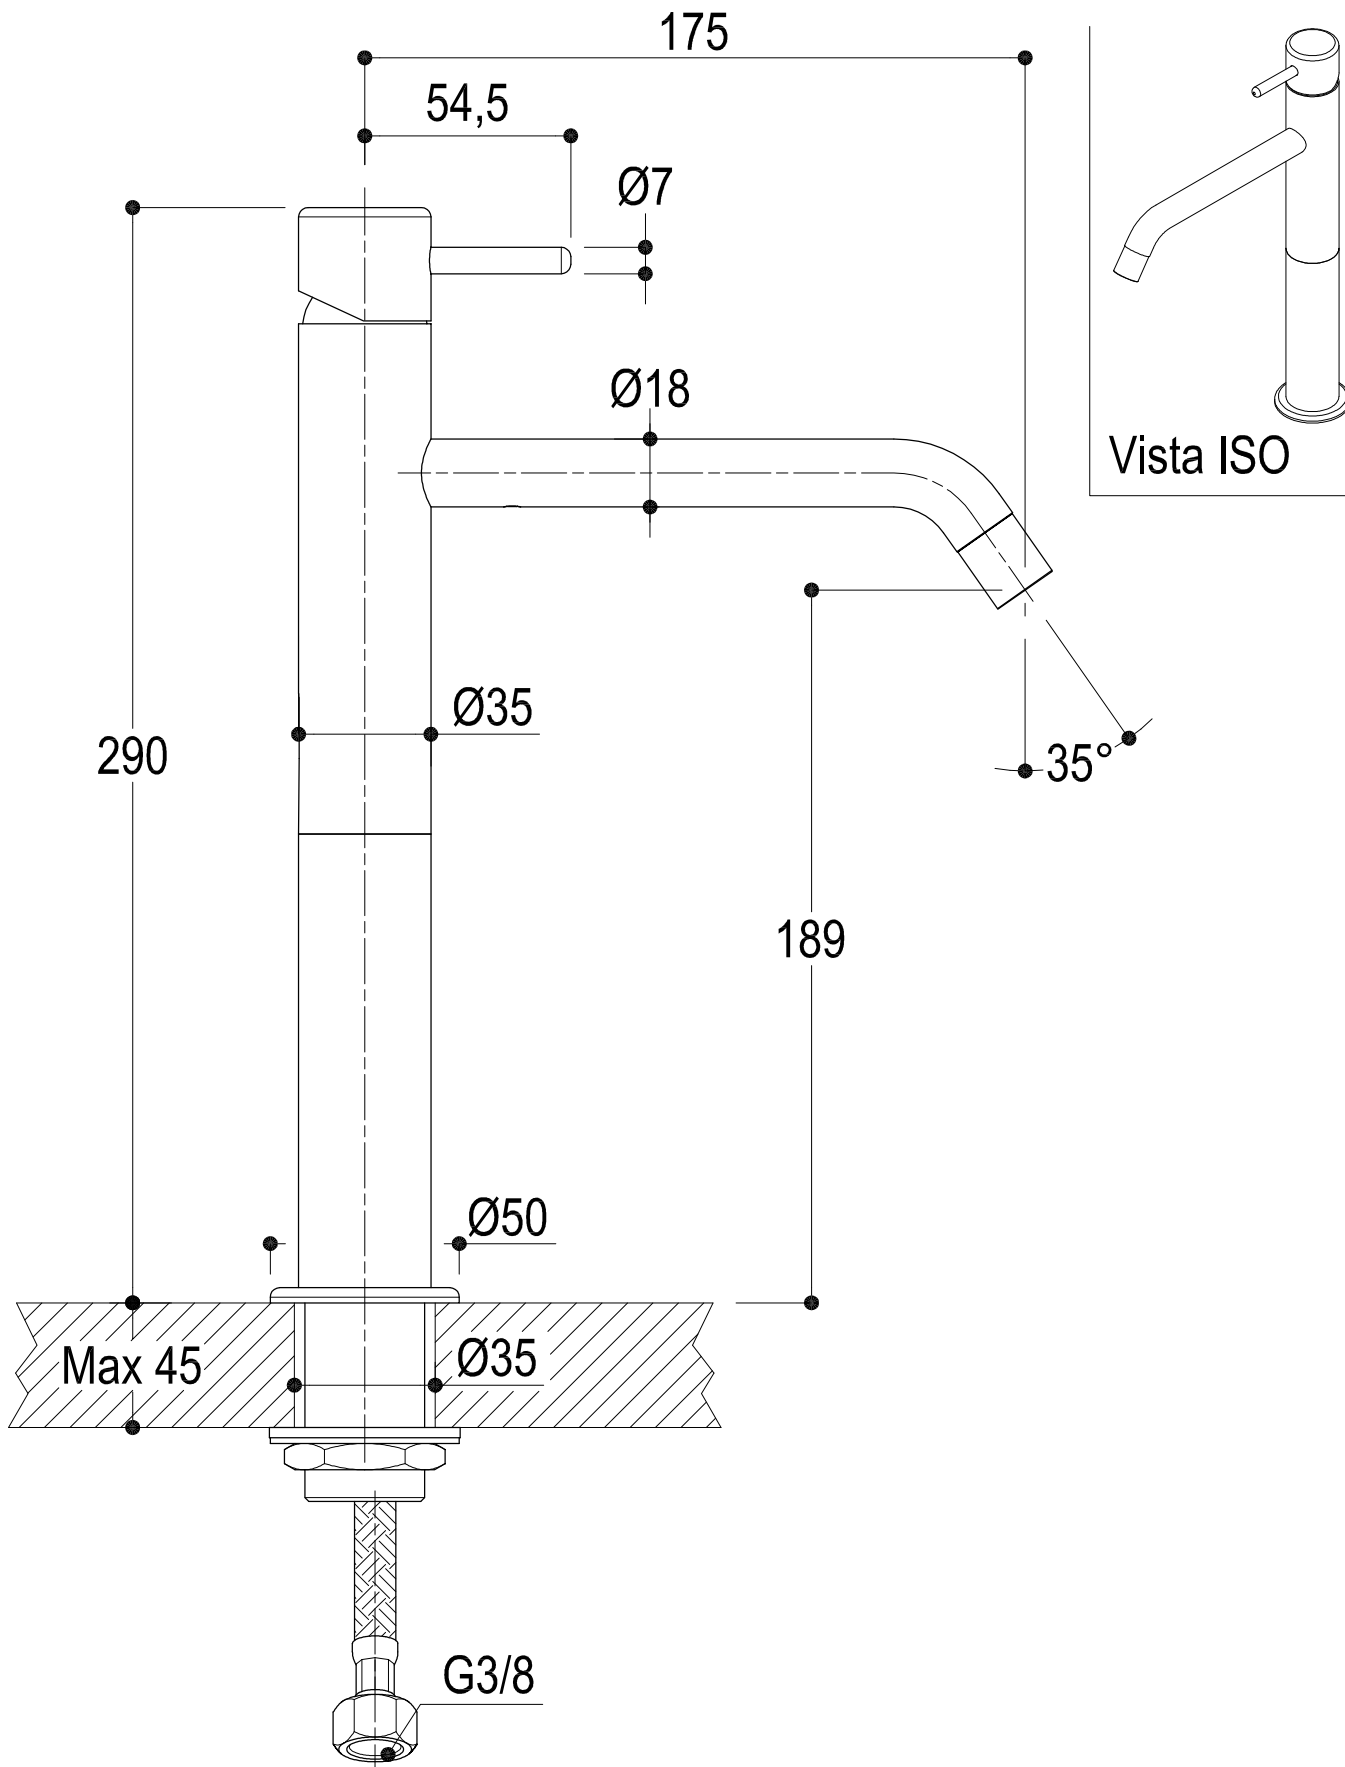

SCHEDA TECNICA / TECHNICAL DATA

 <p>Ritmonio RUBINETTERIE 13019 VARALLO _ (VC) _ ITALY</p>	SERIE	REVERSO	CODICE	6025	DATA EMISSIONE	06/09/12
	DENOMINAZIONE	Miscelatore monocomando per lavabo Single lever basin mixer				
REVISIONE	EMESSO	ZUMELLA	APPROVATO	GIUSTO		