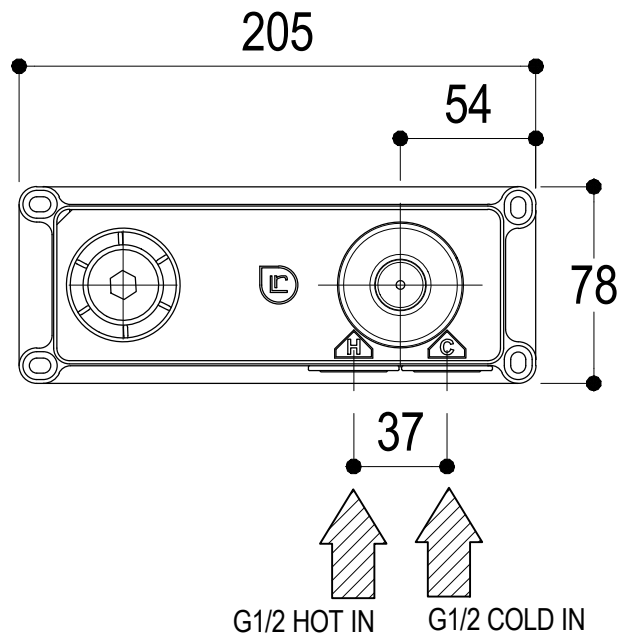

Vista ISO

Ritmonio
Living a quality experience.
13019 VARALLO - (VC) - ITALY

SERIE REVERSO

CODICE 6013SPSX

DATA EMISSIONE 07/08/12

DENOMINAZIONE Miscelatore monocomando ad incasso per lavabo
Built-in single lever basin mixer