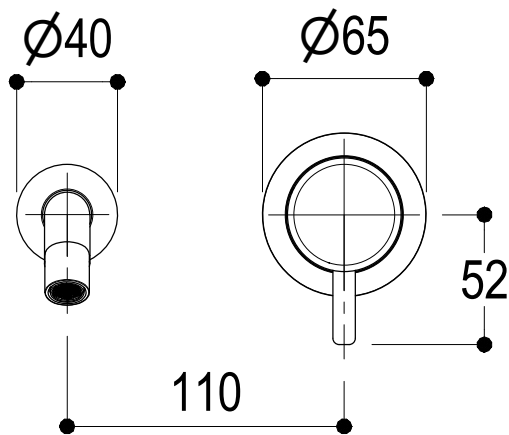

SCHEDA TECNICA / TECHNICAL DATA

RUBINETTERIE RITMONIO S.R.L. si riserva tutti i diritti connessi con il presente documento e con l'oggetto o la materia ivi rappresentati con divieto di riprodurlo, utilizzarlo o renderlo accessibile a terzi in assenza di previa autorizzazione. Disegno CAD non modificabile a mano

Vista ISO

Ritmonio
Living a quality experience.
13019 VARALLO - (VC) - ITALY

SERIE REVERSO

CODICE 6013SPSX

DATA EMISSIONE 07/08/12

DENOMINAZIONE Miscelatore monocomando ad incasso per lavabo
Built-in single lever basin mixer