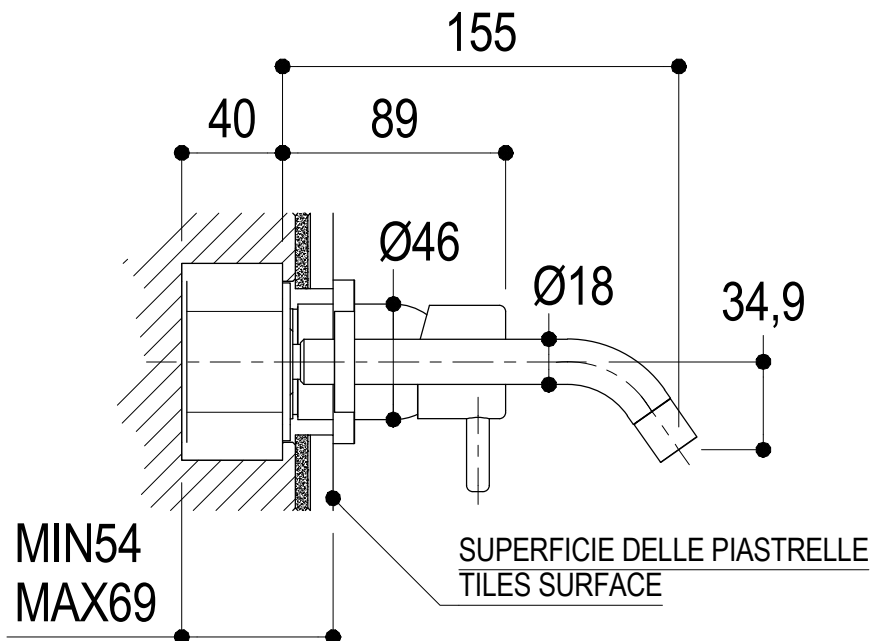

Vista ISO

Ritmonio
Living a quality experience.
13019 VARALLO - (VC) - ITALY

SERIE REVERSO

CODICE 6013SPSX

DATA EMISSIONE 07/08/12

DENOMINAZIONE Miscelatore monocomando ad incasso per lavabo
Built-in single lever basin mixer