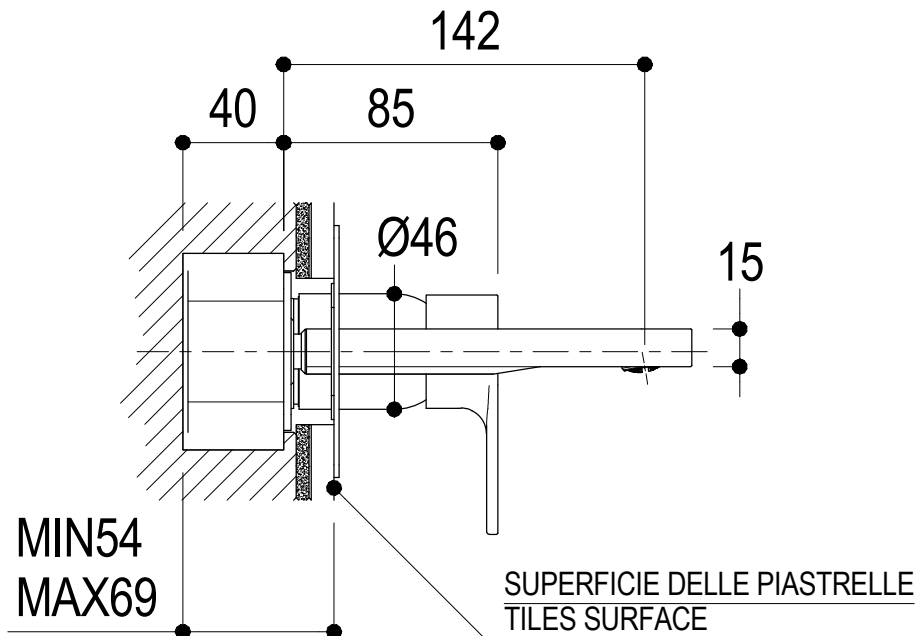

Vista ISO

G1/2 HOT IN G1/2 COLD IN

MIN54
MAX69

SUPERFICIE DELLE PIASTRELLE
TILES SURFACE

Ritmonio
Living a quality experience.
13019 VARALLO - (VC) - ITALY

SERIE TAB

CODICE PR37AH101

DATA EMISSIONE 18/02/15