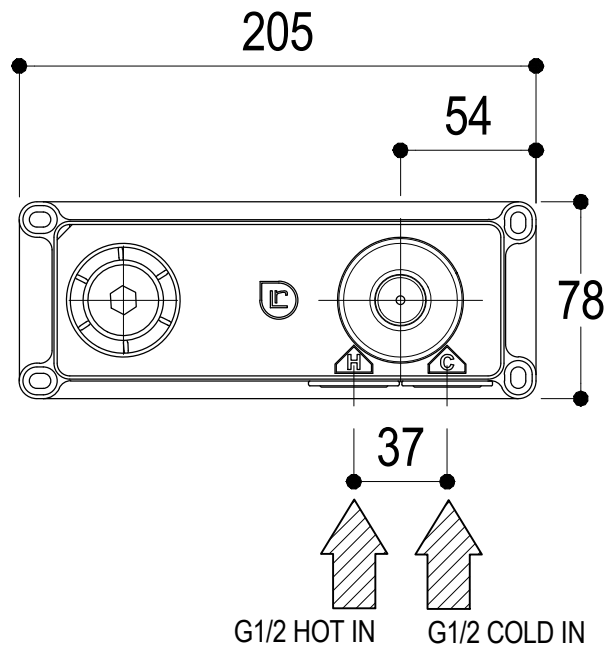

Vista ISO

G1/2 HOT IN G1/2 COLD IN

MIN54
MAX69

SUPERFICIE DELLE PIASTRELLE
TILES SURFACE

Ritmonio
Living a quality experience.
13019 VARALLO - (VC) - ITALY

SERIE TAB

CODICE PR37AH101

DATA EMISSIONE 18/02/15