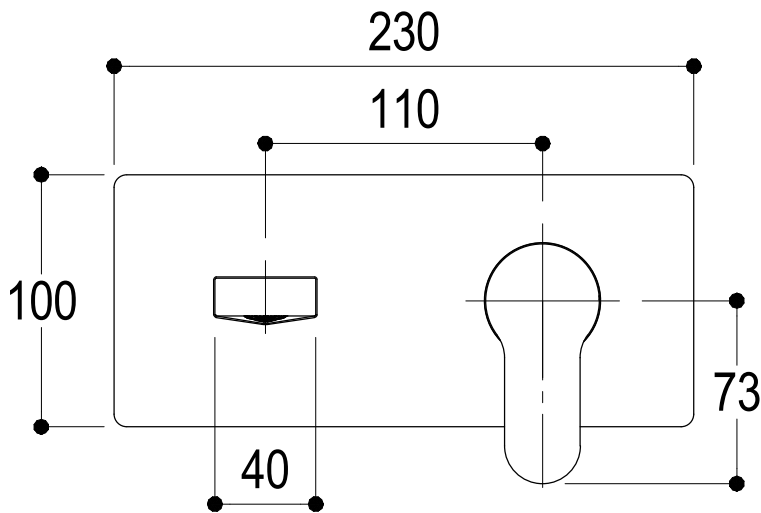

Vista ISO

G1/2 HOT IN G1/2 COLD IN

MIN54
MAX69

SUPERFICIE DELLE PIASTRELLE
TILES SURFACE

Ritmonio
Living a quality experience.
13019 VARALLO - (VC) - ITALY

SERIE TAB

CODICE PR37AH101

DATA EMISSIONE 18/02/15