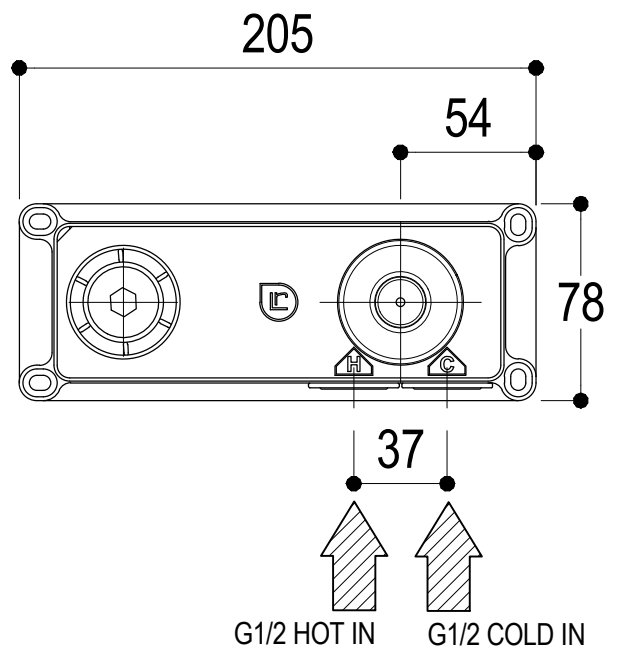

Ritmonio
Living a quality experience.
13019 VARALLO - (VC) - ITALY

SERIE TIE

CODICE PR34AH101

DATA EMISSIONE 12/02/15

DENOMINAZIONE Miscelatore monocomando ad incasso per lavabo
Built-in single lever basin mixer