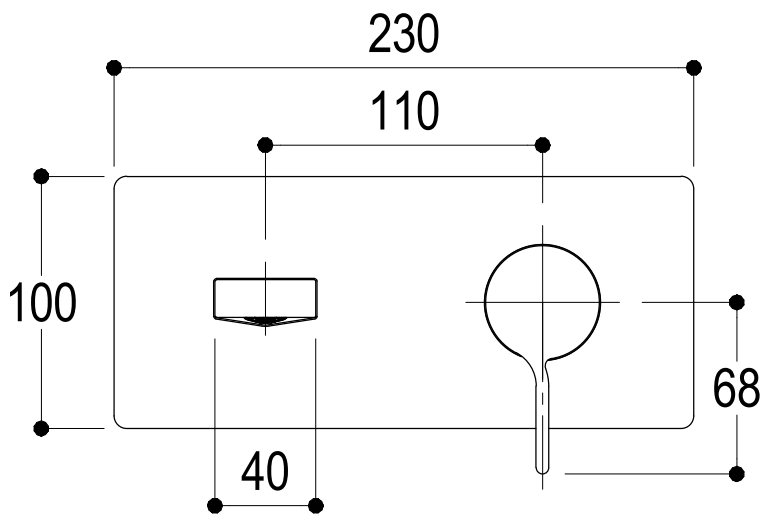

Ritmonio
Living a quality experience.
13019 VARALLO - (VC) - ITALY

SERIE TIE

CODICE PR34AH101

DATA EMISSIONE 12/02/15

DENOMINAZIONE Miscelatore monocomando ad incasso per lavabo
Built-in single lever basin mixer