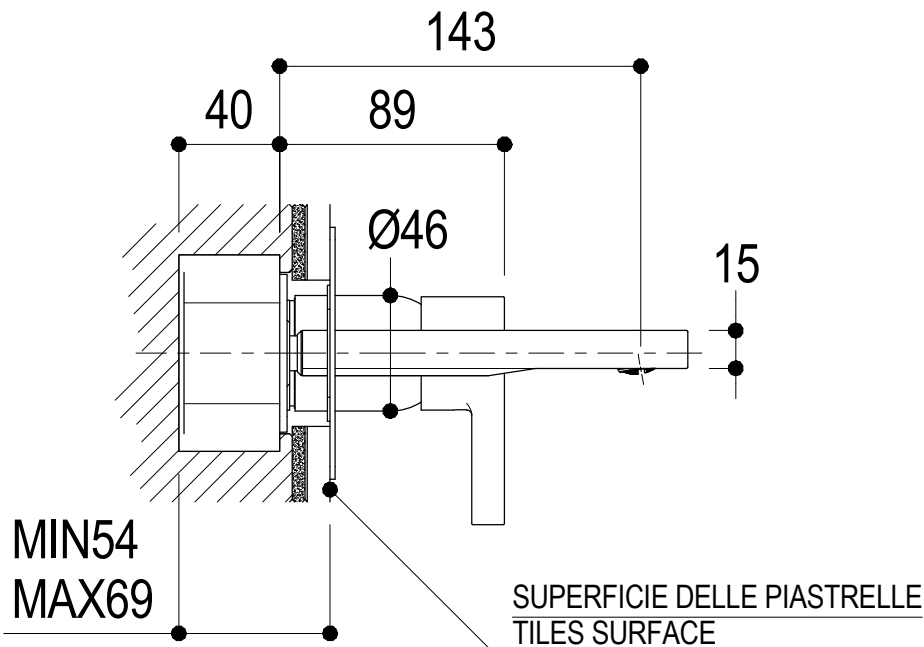

Ritmonio
Living a quality experience.
13019 VARALLO - (VC) - ITALY

SERIE TIE

CODICE PR34AH101

DATA EMISSIONE 12/02/15

DENOMINAZIONE Miscelatore monocomando ad incasso per lavabo
Built-in single lever basin mixer