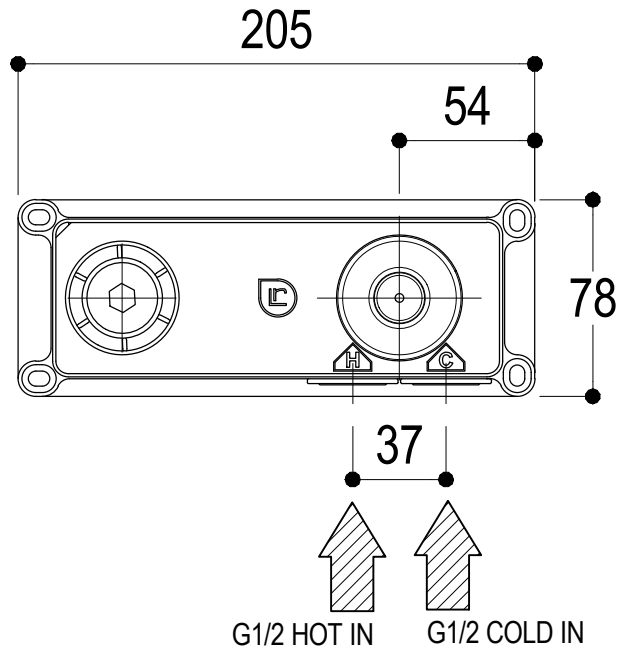

Vista ISO

Ritmonio
Living a quality experience.
13019 VARALLO - (VC) - ITALY

SERIE GLITTER

CODICE PR32AH201

DATA EMISSIONE 05/12/13

DENOMINAZIONE Miscelatore monocomando ad incasso per lavabo
Built-in single lever basin mixer