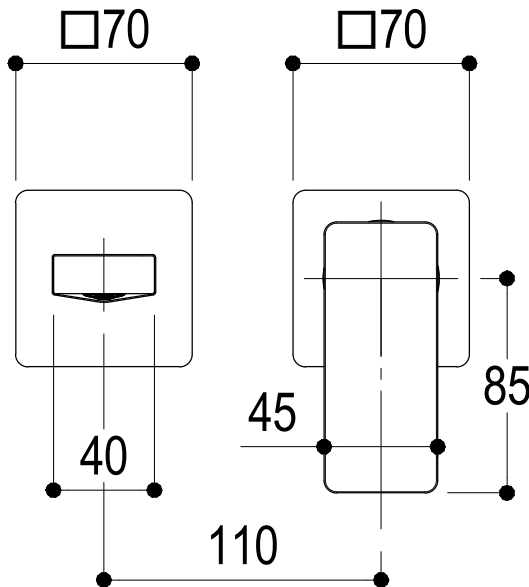

Ritmonio
Living a quality experience.
13019 VARALLO - (VC) - ITALY

SERIE GLITTER

CODICE PR32AH201

DATA EMISSIONE 05/12/13

DENOMINAZIONE Miscelatore monocomando ad incasso per lavabo
Built-in single lever basin mixer

REVISIONE 2
13/10/16