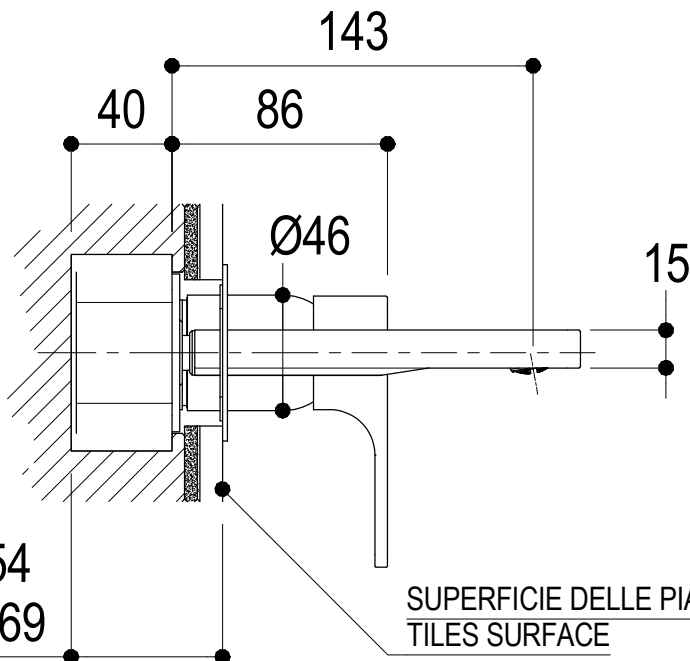

Vista ISO

Ritmonio
Living a quality experience.
13019 VARALLO - (VC) - ITALY

SERIE GLITTER

CODICE PR32AH201

DATA EMISSIONE 05/12/13

DENOMINAZIONE Miscelatore monocomando ad incasso per lavabo
Built-in single lever basin mixer