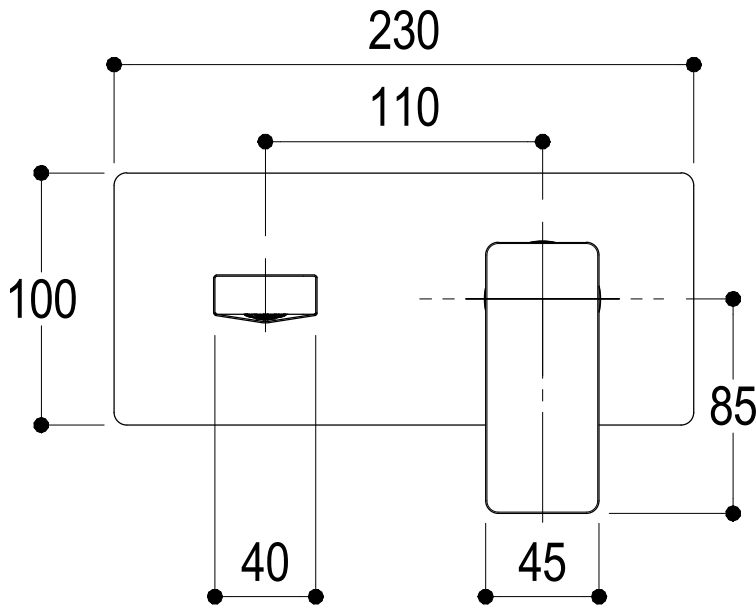

SCHEDA TECNICA / TECHNICAL DATA

RUBINETTERIE RITMONIO S.R.L. si riserva tutti i diritti connessi con il presente documento e con l'oggetto o la materia ivi rappresentati con divieto di riprodurlo, utilizzarlo o renderlo accessibile a terzi in assenza di previa autorizzazione. Disegno CAD non modificabile a mano

RUBINETTERIE RITMONIO S.R.L. will claim all rights related to the present document and with the object or subject represented therein with the prohibition of reproduction, use or disclosure to third parties without previous permission. The Cad plan is not alterable by hand

Ritmonio
Living a quality experience.
13019 VARALLO - (VC) - ITALY

SERIE GLITTER

CODICE PR32AH102

DATA EMISSIONE 05/12/13

DENOMINAZIONE Miscelatore monocomando ad incasso per lavabo
Built-in single lever basin mixer

REVISIONE 2
14/10/16