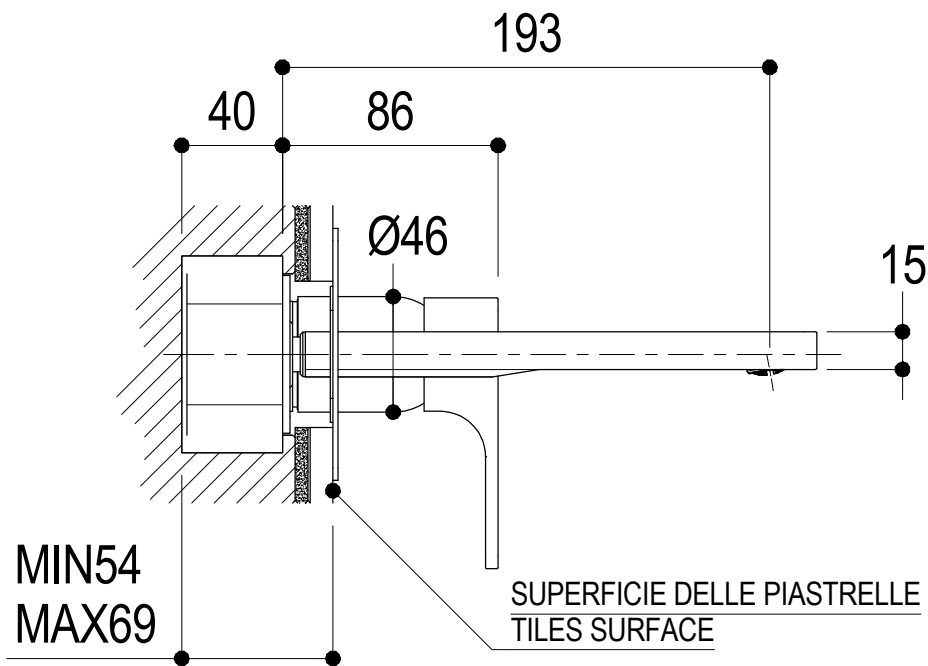

SCHEDA TECNICA / TECHNICAL DATA

RUBINETTERIE RITMONIO S.R.L. si riserva tutti i diritti connessi con il presente documento e con l'oggetto o la materia ivi rappresentati con divieto di riprodurlo, utilizzarlo o renderlo accessibile a terzi in assenza di previa autorizzazione. Disegno CAD non modificabile a mano

RUBINETTERIE RITMONIO S.R.L. will claim all rights related to the present document and with the object or subject represented therein with the prohibition of reproduction, use or disclosure to third parties without previous permission. The Cad plan is not alterable by hand

Ritmonio
Living a quality experience.
13019 VARALLO - (VC) - ITALY

SERIE GLITTER

CODICE PR32AH102

DATA EMISSIONE 05/12/13

DENOMINAZIONE Miscelatore monocomando ad incasso per lavabo
Built-in single lever basin mixer

REVISIONE 2
14/10/16