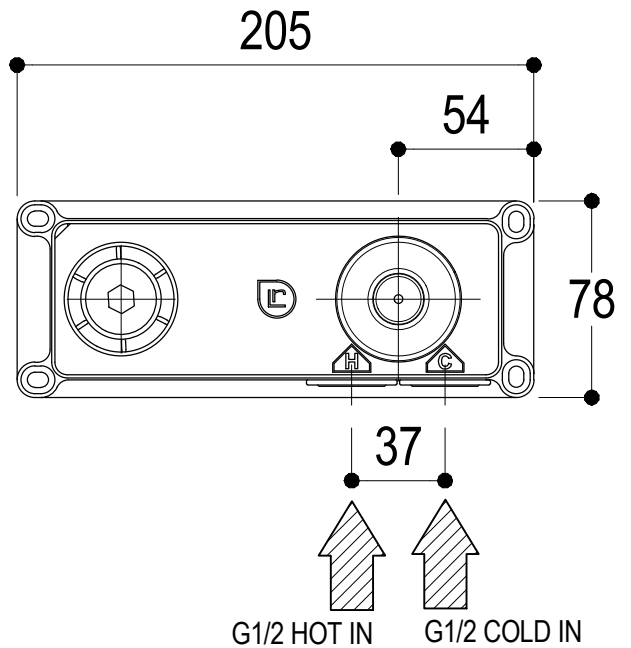

SCHEDA TECNICA / TECHNICAL DATA

RUBINETTERIE RITMONIO S.R.L. si riserva tutti i diritti connessi con il presente documento e con l'oggetto o la materia ivi rappresentati con divieto di riprodurlo, utilizzarlo o renderlo accessibile a terzi in assenza di previa autorizzazione. Disegno CAD non modificabile a mano

RUBINETTERIE RITMONIO S.R.L. will claim all rights related to the present document and with the object or subject represented therein with the prohibition of reproduction, use or disclosure to third parties without previous permission. The Cad plan is not alterable by hand

Ritmonio
Living a quality experience.
13019 VARALLO - (VC) - ITALY

SERIE GLITTER

CODICE PR32AH102

DATA EMISSIONE 05/12/13

DENOMINAZIONE Miscelatore monocomando ad incasso per lavabo
Built-in single lever basin mixer

REVISIONE 2
14/10/16