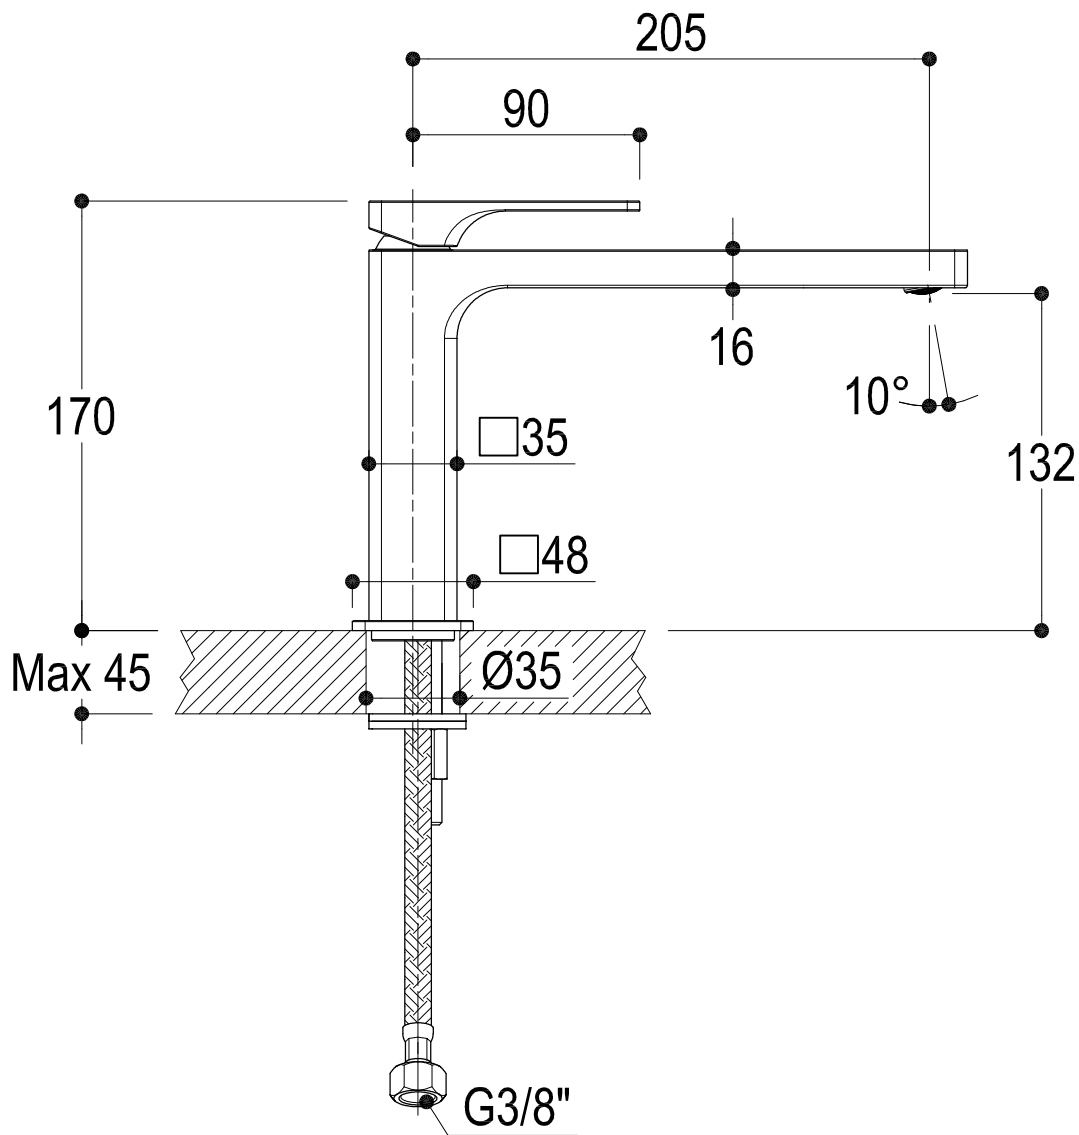

SCHEDA TECNICA / TECHNICAL DATA

SERIE	GLITTER	CODICE	PR32AA202	DATA EMISSIONE	04/12/13
DENOMINAZIONE	Miscelatore monocomando per lavabo Single lever basin mixer				
REVISIONE	EMESSO	ZUMELLA	APPROVATO	GIUSTO	