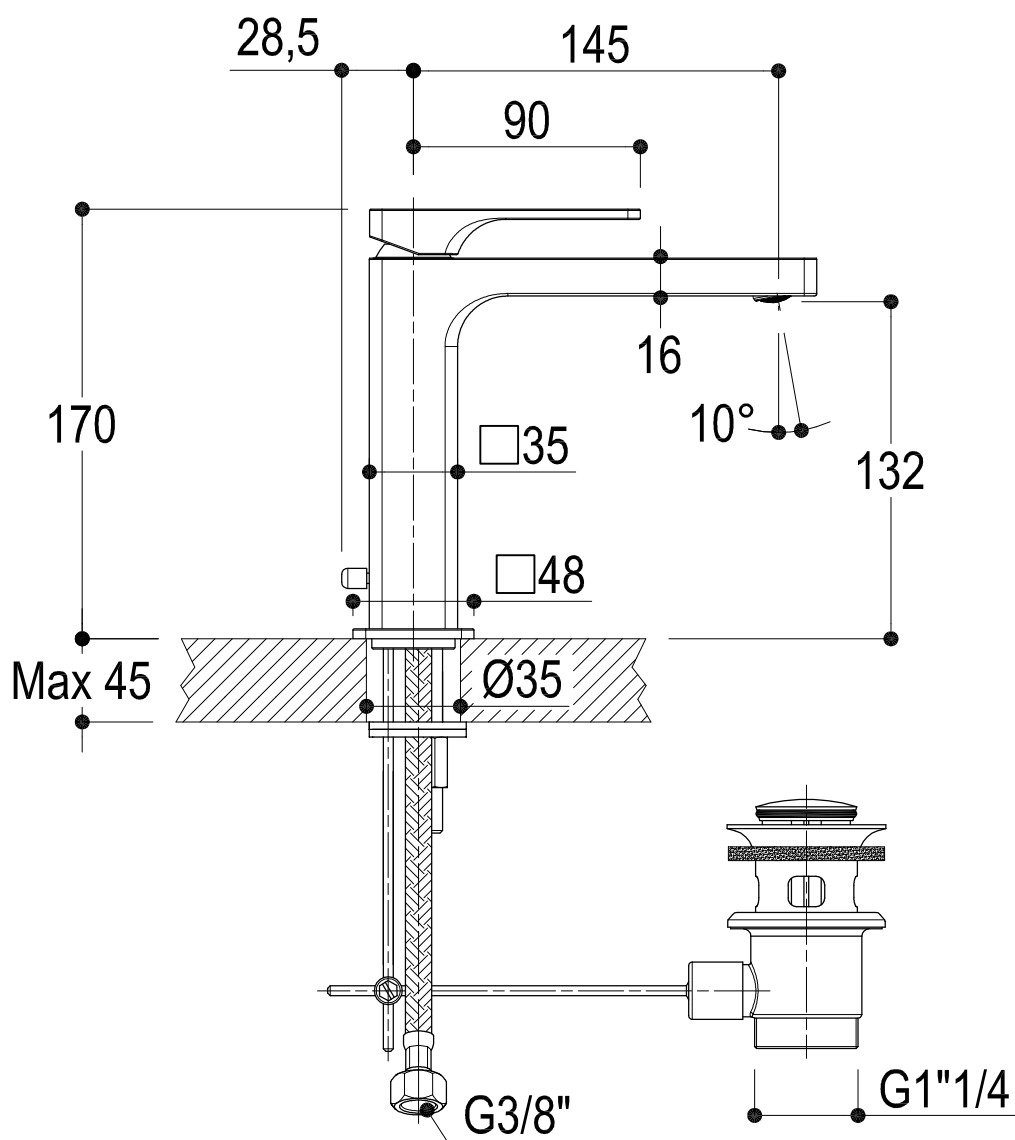

SCHEDA TECNICA / TECHNICAL DATA

Vista ISO

SERIE	GLITTER	CODICE	PR32AA101	DATA EMISSIONE	04/12/13
DENOMINAZIONE	Miscelatore monocomando per lavabo Single lever basin mixer				
REVISIONE	EMESSO	ZUMELLA	APPROVATO	GIUSTO	