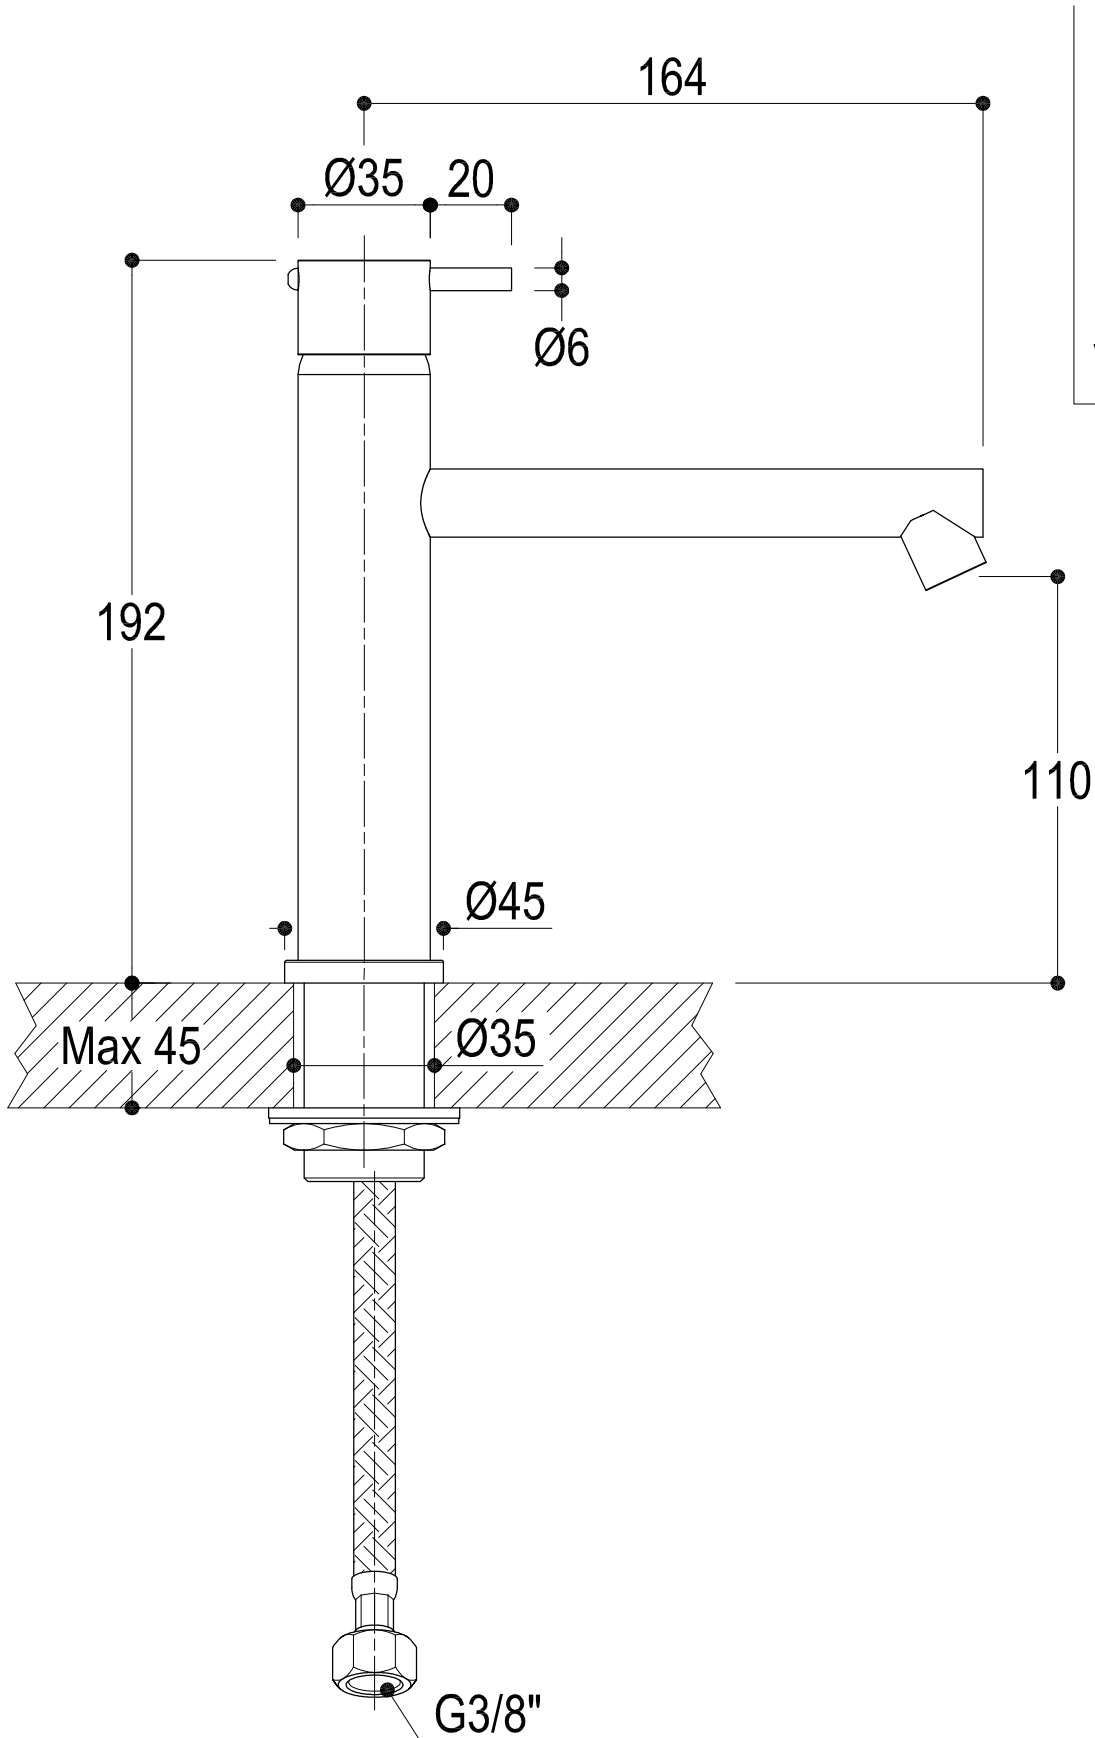

SCHEDA TECNICA / TECHNICAL DATA

 <p><b>Ritmonio</b> RUBINETTERIE 13019 VARALLO _ (VC) _ ITALY</p>	SERIE	CODICE	DATA EMISSIONE
	DIAMETROTRENTACINQUE	0124L	23/09/14
REVISIONE	DENOMINAZIONE		
	Miscelatore monocomando per lavabo Single lever basin mixer		
	EMESSO	APPROVATO	
	ZUMELLA	GIUSTO	