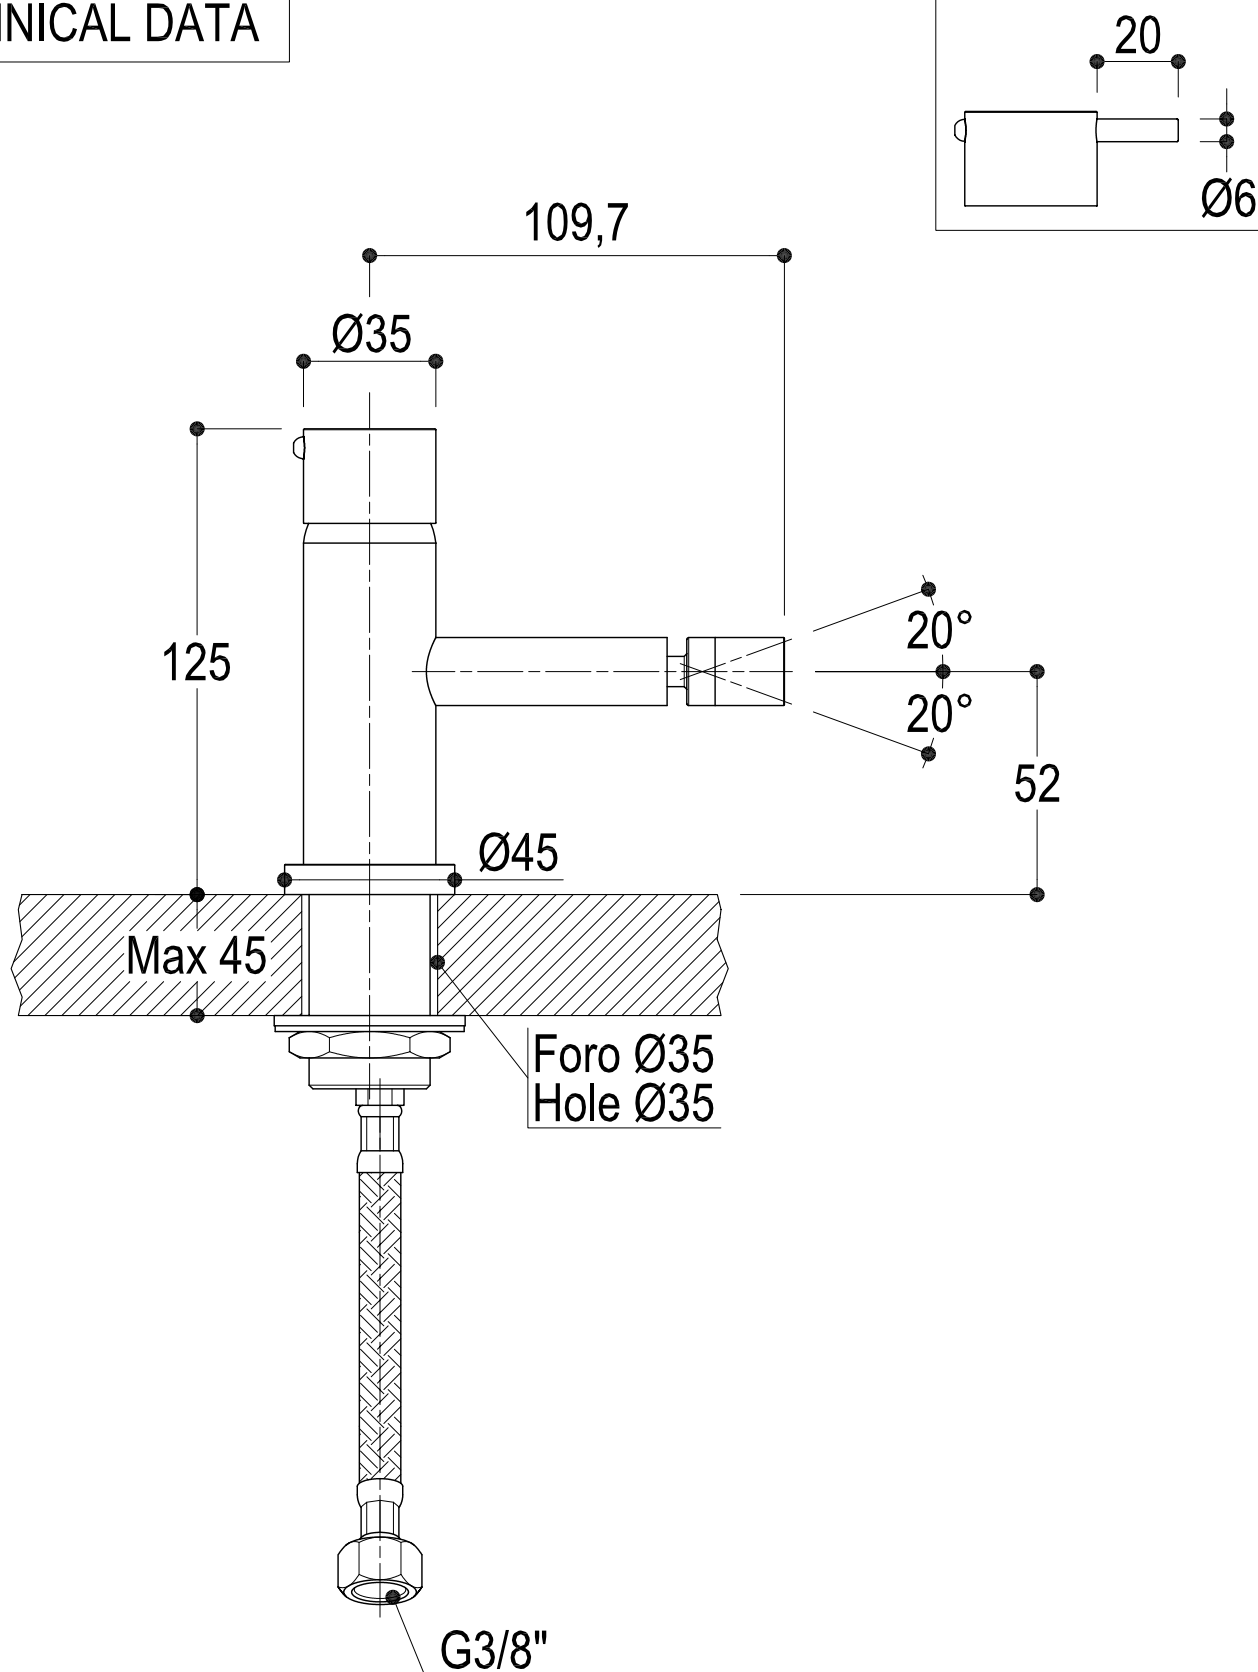

**SCHEDA TECNICA**  
**TECHNICAL DATA**

Art. 0122L

**Ritmonio** RUBINETTERIE  
13019 VARALLO \_ (VC) \_ ITALY

|                      |            |                |
|----------------------|------------|----------------|
| SERIE                | CODICE     | DATA EMISSIONE |
| DIAMETROTRENTACINQUE | 0122-0122L | 03/05/02       |

DENOMINAZIONE  
**Miscelatore monocomando per bidet**  
**Single lever bidet mixer**

REVISIONE  
**rev.1 - 19/12/03**

EMESSO DA  
**ZUMELLA**

APPROVATO DA  
**CERMINARA**