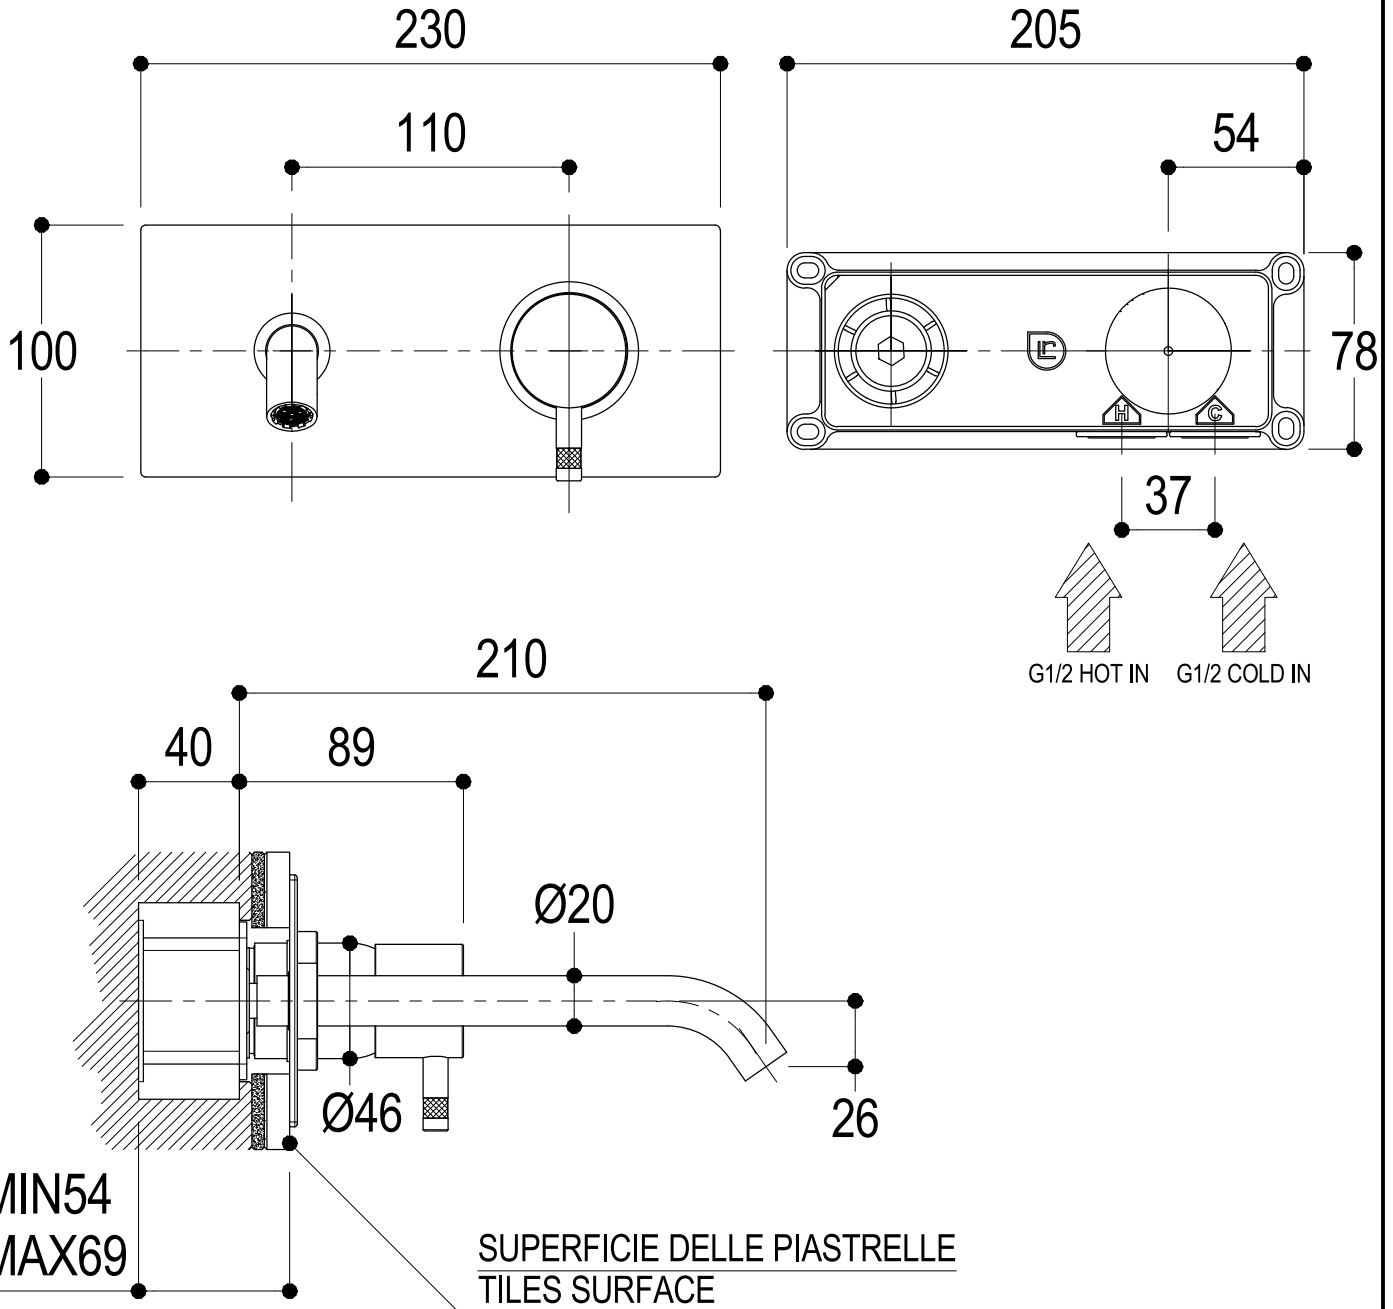

SCHEDA TECNICA / TECHNICAL DATA

RUBINETTERIE RITMONIO S.R.L. si riserva tutti i diritti connessi con il presente documento e con l'oggetto o la materia ivi rappresentati con divieto di riprodurlo, utilizzarlo o renderlo accessibile a terzi in assenza di previa autorizzazione. Disegno CAD non modificabile a mano

Vista ISO

Ritmonio
Living a quality experience.
13019 VARALLO - (VC) - ITALY

SERIE	Ø35	CODICE	E0BA0114C	DATA EMISSIONE	03/10/2016
DENOMINAZIONE	Miscelatore monocomando ad incasso per lavabo Built-in single lever basin mixer			REVISIONE	/