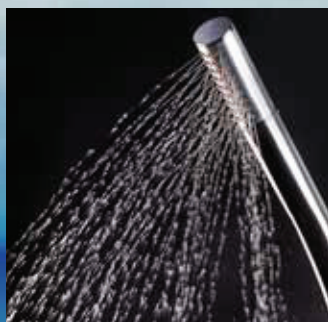

Materiale: acciaio inox AISI 316L, lucido, spessore 2 mm.
Composizione: rubinetto a vitone o temporizzato, soffione tondo diametro 200 mm in acciaio inox AISI 304 con gomma silconica anticalcare, o soffione incassato.
Sono possibili personalizzazioni su richiesta.

Materials: stainless steel AISI 316L, mirror polished, 2 mm thickness.
Composition: screw stopcock or temporized tap, 200 mm diameter shower head in stainless steel AISI 304 with silicone anti-limestone rubber or recessed shower head.
Customizations are possible on request.

Materialien: Ständer aus Edelstahl AISI 316 L, spiegelpolierter, 2 mm Dicke.
Komposition: Absperrwasserhahn oder Zeitgesteuerte Wasserhähne, Duschköpfe aus Edelstahl AISI 304 (200 mm Durchmesser) mit anti-Kalkstein Silikongummi oder eingeschlossenem Duschkopf.
Mögliche Änderungen auf Antrag.

Matériaux: acier inoxydable AISI 316L, polissage brillant, épaisseur 2 mm.
Composition: robinet d'arrêt ou robinets temporisés, tête de douche diamètre 200 mm en acier inoxydable AISI 304 avec gomme silicone anticalcaire ou tête de douche encastré.
Personnalisations possibles sur demande.

Materiales: acero inoxidable AISI 316L, pulida a espejo, espesor 2 mm.
Composición: grifo a llave de paso o grifo temporizado, rociador diámetro 200 mm en acero inoxidable AISI 304 con goma silicónica anti-caliza o rociador encajado.
Personalizaciones a petición.