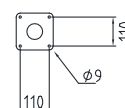

Materiale: acciaio inox AISI 316L, lucido, spessore 2 mm.
Composizione: rubinetto a vitone o temporizzato, soffione tondo diametro 200 mm in acciaio inox AISI 304 con gomma silconica anticalcare, o soffione incassato.
Sono possibili personalizzazioni su richiesta.

Materials: stainless steel AISI 316L, mirror polished, 2 mm thickness.
Composition: screw stopcock or temporized tap, 200 mm diameter shower head in stainless steel AISI 304 with silicone anti-limestone rubber or recessed shower head.
Customizations are possible on request.

Materialien: Ständer aus Edelstahl AISI 316 L, spiegelpolierter, 2 mm Dicke.
Komposition: Absperrwasserhahn oder Zeitgesteuerte Wasserhähne, Duschköpfe aus Edelstahl AISI 304 (200 mm Durchmesser) mit anti-Kalkstein Silikongummi oder eingeschlossenem Duschkopf.
Mögliche Änderungen auf Antrag.

Matériaux: acier inoxydable AISI 316L, polissage brillant, épaisseur 2 mm.
Composition: robinet d'arrêt ou robinets temporisés, tête de douche diamètre 200 mm en acier inoxydable AISI 304 avec gomme silicone anticalcaire ou tête de douche encastré.
Personnalisations possibles sur demande.

Materiales: acero inoxidable AISI 316L, pulida a espejo, espesor 2 mm.
Composición: grifo a llave de paso o grifo temporizado, rociador diámetro 200 mm en acero inoxidable AISI 304 con goma silicónica anti-caliza o rociador encajado.
Personalizaciones a petición.