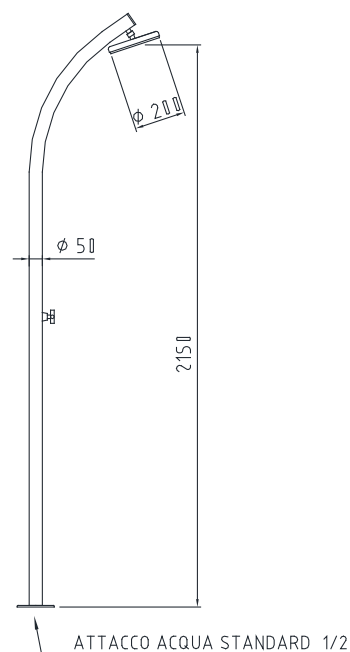

Materiale: acciaio inox AISI 316L, lucido, spessore 2 mm.
Composizione: rubinetto a vitone o temporizzato, soffione tondo diametro 200 mm in acciaio inox AISI 304 con gomma silconica anticalcare, o soffione incassato.
Sono possibili personalizzazioni su richiesta.

Materials: stainless steel AISI 316L, mirror polished, 2 mm thickness.
Composition: screw stopcock or temporized tap, 200 mm diameter shower head in stainless steel AISI 304 with silicone anti-limestone rubber or recessed shower head.
Customizations are possible on request.

Materialien: Ständer aus Edelstahl AISI 316 L, spiegelpolierter, 2 mm Dicke.
Komposition: Absperrwasserhahn oder Zeitgesteuerte Wasserhähne, Duschköpfe aus Edelstahl AISI 304 (200 mm Durchmesser) mit anti-Kalkstein Silikongummi oder eingeschlossenem Duschkopf.
Mögliche Änderungen auf Antrag.

Matériaux: acier inoxydable AISI 316L, polissage brillant, épaisseur 2 mm.
Composition: robinet d'arrêt ou robinets temporisés, tête de douche diamètre 200 mm en acier inoxydable AISI 304 avec gomme silicone anticalcaire ou tête de douche encastré.
Personnalisations possibles sur demande.

Materiales: acero inoxidable AISI 316L, pulida a espejo, espesor 2 mm.
Composición: grifo a llave de paso o grifo temporizado, rociador diámetro 200 mm en acero inoxidable AISI 304 con goma silicónica anti-caliza o rociador encajado.
Personalizaciones a petición.