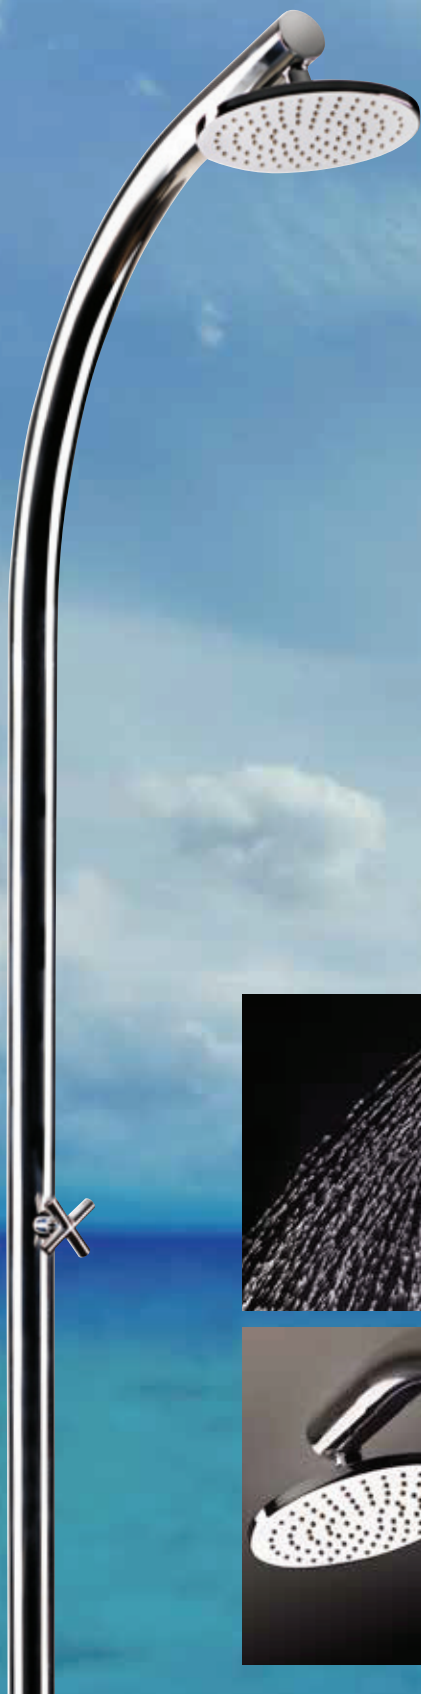

# LINEA ERA

 Materiale: acciaio inox AISI 316L, lucido, spessore 2 mm.  
Composizione: rubinetto a vitone o temporizzato, soffione tondo diametro 200 mm in acciaio inox AISI 304 con gomma silconica anticalcare, o soffione incassato.  
Sono possibili personalizzazioni su richiesta.

 Materials: stainless steel AISI 316L, mirror polished, 2 mm thickness.  
Composition: screw stopcock or temporized tap, 200 mm diameter shower head in stainless steel AISI 304 with silicone anti-limestone rubber or recessed shower head.  
Customizations are possible on request.

 Materialien: Ständer aus Edelstahl AISI 316 L, spiegelpolierter, 2 mm Dicke.  
Komposition: Absperrwasserhahn oder Zeitgesteuerte Wasserhähne, Duschköpfe aus Edelstahl AISI 304 (200 mm Durchmesser) mit anti-Kalkstein Silikongummi oder eingeschlossenem Duschkopf.  
Mögliche Änderungen auf Antrag.

 Matériaux: acier inoxydable AISI 316L, polissage brillant, épaisseur 2 mm.  
Composition: robinet d'arrêt ou robinets temporisés, tête de douche diamètre 200 mm en acier inoxydable AISI 304 avec gomme silicone anticalcaire ou tête de douche encastré.  
Personnalisations possibles sur demande.