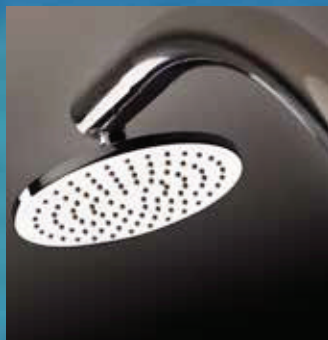

Materiale: acciaio inox AISI 316L, lucido, spessore 2 mm.
Composizione: rubinetto a vitone o temporizzato, soffione tondo diametro 200 mm in acciaio inox AISI 304 con gomma silconica anticalcare, o soffione incassato.
Sono possibili personalizzazioni su richiesta.

Materials: stainless steel AISI 316L, mirror polished, 2 mm thickness.
Composition: screw stopcock or temporized tap, 200 mm diameter shower head in stainless steel AISI 304 with silicone anti-limestone rubber or recessed shower head.
Customizations are possible on request.

Materialien: Ständer aus Edelstahl AISI 316 L, spiegelpolierter, 2 mm Dicke.
Komposition: Absperrwasserhahn oder Zeitgesteuerte Wasserhähne, Duschköpfe aus Edelstahl AISI 304 (200 mm Durchmesser) mit anti-Kalkstein Silikongummi oder eingeschlossenem Duschkopf.
Mögliche Änderungen auf Antrag.

Matériaux: acier inoxydable AISI 316L, polissage brillant, épaisseur 2 mm.
Composition: robinet d'arrêt ou robinets temporisés, tête de douche diamètre 200 mm en acier inoxydable AISI 304 avec gomme silicone anticalcaire ou tête de douche encastré.
Personnalisations possibles sur demande.

Materiales: acero inoxidable AISI 316L, pulida a espejo, espesor 2 mm.
Composición: grifo a llave de paso o grifo temporizado, rociador diámetro 200 mm en acero inoxidable AISI 304 con goma silicónica anti-caliza o rociador encajado.
Personalizaciones a petición.