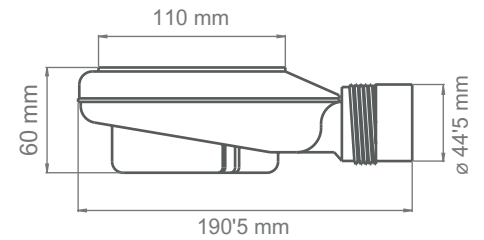

Recortable en zona plana

Antibacteriano

Bordes texturizados

Alta resistencia al rayado

Alta resistencia a químicos

Alta resistencia a impactos

Textura

Rejilla

Válvula

Pizarra

Tapeta de resina y cargas minerales texturizada

Caudal de evacuación 58 l/min

Medidas disponibles (cm)

A (cm)	B (cm)	C	D
70	100 / 120 / 140 / 160 / 180 / 200	Centrado	
80	100 / 120 / 140 / 160 / 180 / 200	Centrado	
90	100 / 120 / 140 / 160 / 180 / 200	Centrado	

Colores disponibles

Medidas y pesos embalaje

- Embalaje estándar en cartón con marco de madera
- Envíos de platos de ducha de hasta 160 cm de largo en palet de 120x90 cm
- Envíos de platos ducha desde 161 cm de largo en palet de 170x80 cm

A (cm)	B (cm)	kg plato
70	100	38
	120	45
	140	53
	160	61
	180	68
	200	75
80	100	43
	120	52
	140	61
	160	69
	180	78
	200	86
90	100	48
	120	58
	140	68
	160	78
	180	87
	200	97

120 x 90 x 14,5 cm
25 kg

170 x 80 x 14,5 cm
35 kg