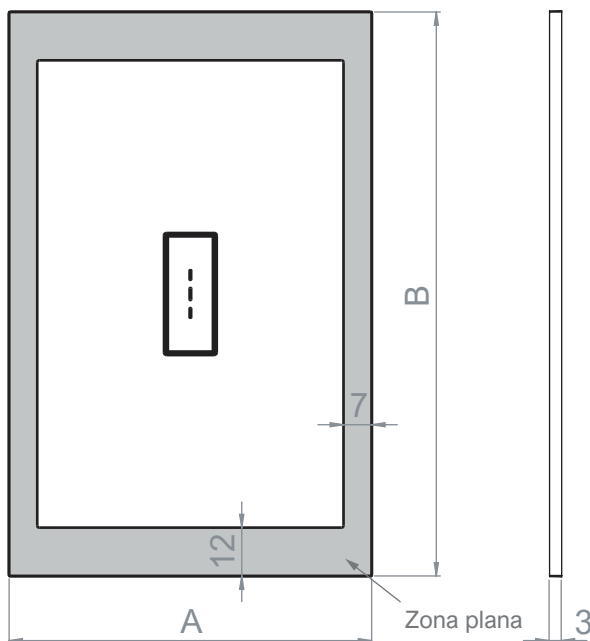

Válvula

Pizarra

Tapeta de resina y cargas minerales texturizada

Caudal de evacuación 58 l/min

Medidas disponibles (cm)

A (cm)	B (cm)	C	D
70	100 / 120 / 140 / 160 / 180 / 200	Centrado	
80	100 / 120 / 140 / 160 / 180 / 200	Centrado	
90	100 / 120 / 140 / 160 / 180 / 200	Centrado	

Colores disponibles

Medidas y pesos embalaje

- Embalaje estándar en cartón con marco de madera
- Envíos de platos de ducha de hasta 160 cm de largo en palet de 120x90 cm
- Envíos de platos ducha desde 161 cm de largo en palet de 170x80 cm

A (cm)	B (cm)	kg plato
70	100	38
	120	45
	140	53
	160	61
	180	68
	200	75
80	100	43
	120	52
	140	61
	160	69
	180	78
	200	86
90	100	48
	120	58
	140	68
	160	78
	180	87
	200	97

120 x 90 x 14,5 cm
25 kg

170 x 80 x 14,5 cm
35 kg