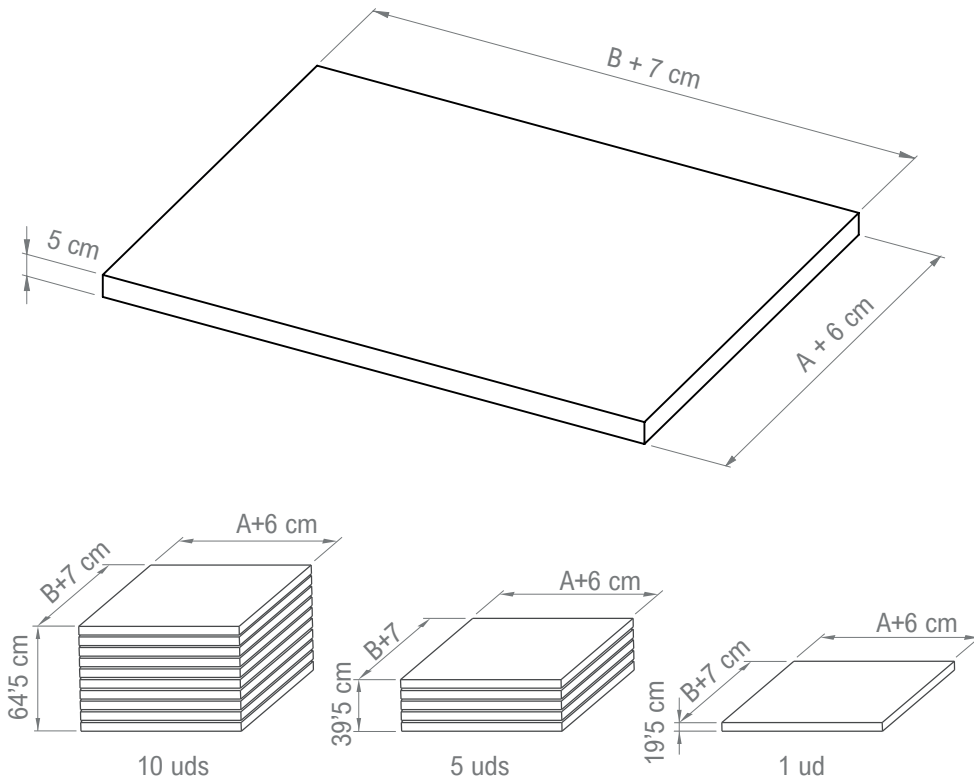

Válvula

Pizarra

Tapeta de resina y cargas minerales texturizada

Caudal de evacuación 58 l/min

Medidas disponibles (cm)

A (cm)	B (cm)	C	D
70	100 / 120 / 140 / 160 / 180 / 200	Centrado	
80	100 / 120 / 140 / 160 / 180 / 200	Centrado	
90	100 / 120 / 140 / 160 / 180 / 200	Centrado	

Colores disponibles

Medidas y pesos embalaje

- Embalaje estándar en cartón con marco de madera
- Envíos de platos de ducha de hasta 160 cm de largo en palet de 120x90 cm
- Envíos de platos ducha desde 161 cm de largo en palet de 170x80 cm

A (cm)	B (cm)	kg plato
70	100	38
	120	45
	140	53
	160	61
	180	68
	200	75
80	100	43
	120	52
	140	61
	160	69
	180	78
	200	86
90	100	48
	120	58
	140	68
	160	78
	180	87
	200	97

120 x 90 x 14,5 cm
25 kg

170 x 80 x 14,5 cm
35 kg