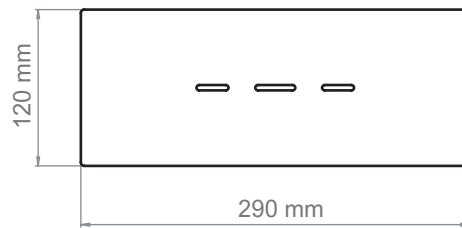

Válvula

Pizarra

Tapeta de resina y cargas minerales texturizada

Caudal de evacuación 58 l/min

Medidas disponibles (cm)

A (cm)	B (cm)	C	D
70	100 / 120 / 140 / 160 / 180 / 200	Centrado	
80	100 / 120 / 140 / 160 / 180 / 200	Centrado	
90	100 / 120 / 140 / 160 / 180 / 200	Centrado	

Colores disponibles

Medidas y pesos embalaje

- Embalaje estándar en cartón con marco de madera
- Envíos de platos de ducha de hasta 160 cm de largo en palet de 120x90 cm
- Envíos de platos ducha desde 161 cm de largo en palet de 170x80 cm

A (cm)	B (cm)	kg plato
70	100	38
	120	45
	140	53
	160	61
	180	68
	200	75
80	100	43
	120	52
	140	61
	160	69
	180	78
	200	86
90	100	48
	120	58
	140	68
	160	78
	180	87
	200	97

120 x 90 x 14,5 cm
25 kg

170 x 80 x 14,5 cm
35 kg