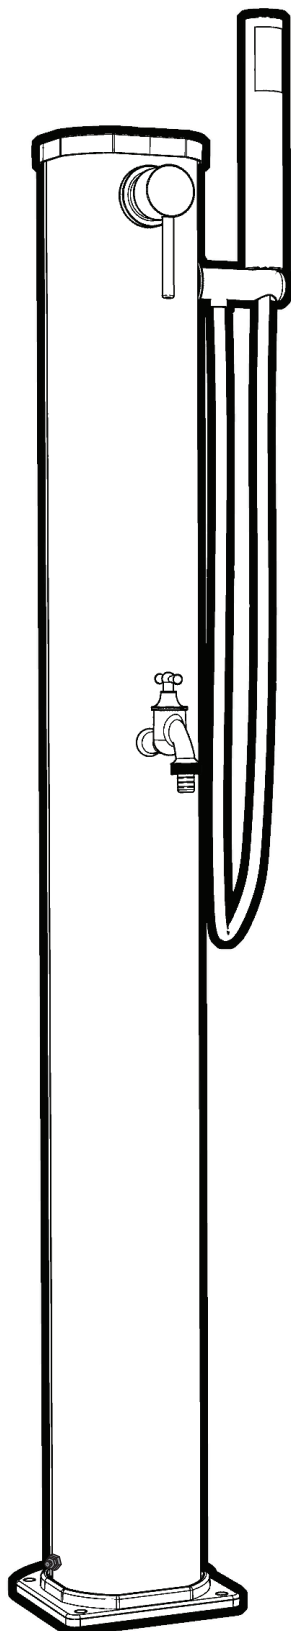

JOLLY GO

FONTANA TRADIZIONALE / TRADITIONAL FOUNTAIN
FONTAINE TRADITIONNELLE / FUENTE TRADICIONAL

MISURE / DIMENSIONS / DIMENSIONES

Attacco blu: acqua fredda
 Attacco rosso: acqua calda
 Blue inlet: cold water
 Red inlet: hot water
 Raccord bleu: eau froide
 Raccord rouge: eau chaude
 Entrada azul: agua fría
 Entrada roja: agua caliente

EN For the guide templates and detailed assembly steps, please consult the general instructions or the use and maintenance manual.

FR Pour les masques de guides et les étapes de montage détaillées, consulter les instructions générales ou le manuel d'utilisation et d'entretien.