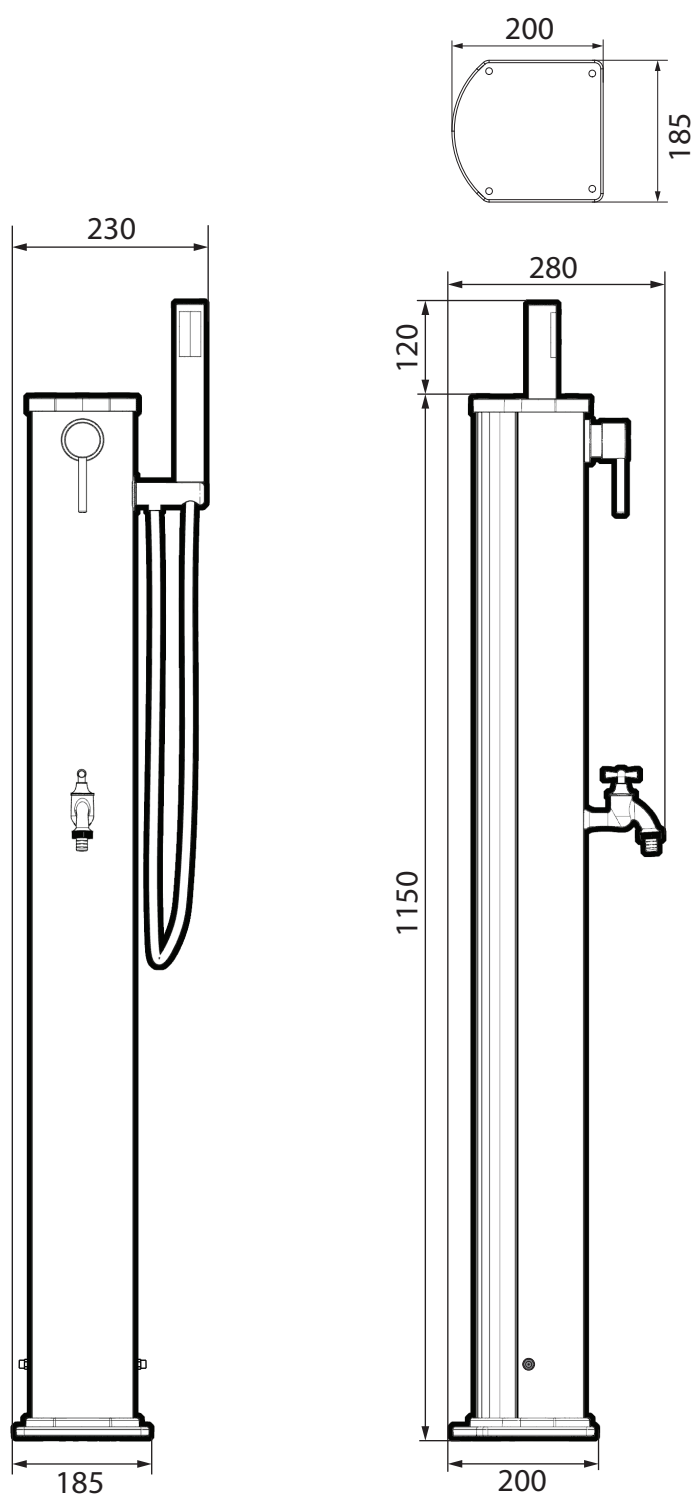

JOLLY GO

FONTANA TRADIZIONALE / TRADITIONAL FOUNTAIN
FONTAINE TRADITIONNELLE / FUENTE TRADICIONAL

MISURE / DIMENSIONS / DIMENSIONES

Attacco blu: acqua fredda
 Attacco rosso: acqua calda
 Blue inlet: cold water
 Red inlet: hot water
 Raccord bleu: eau froide
 Raccord rouge: eau chaude
 Entrada azul: agua fría
 Entrada roja: agua caliente