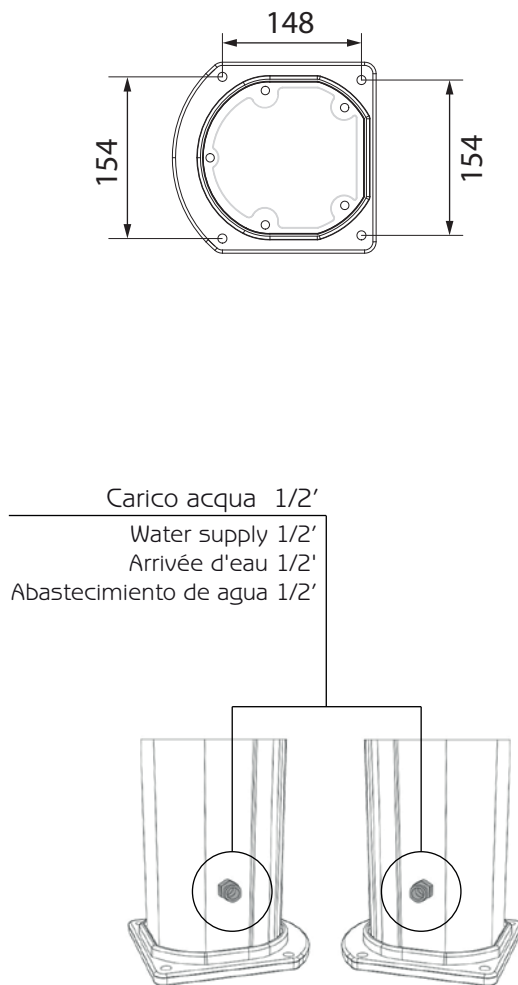

JOLLY GO

FONTANA TRADIZIONALE / TRADITIONAL FOUNTAIN
FONTAINE TRADITIONNELLE / FUENTE TRADICIONAL

MISURE / DIMENSIONS / DIMENSIONES

Attacco blu: acqua fredda
 Attacco rosso: acqua calda
 Blue inlet: cold water
 Red inlet: hot water
 Raccord bleu: eau froide
 Raccord rouge: eau chaude
 Entrada azul: agua fría
 Entrada roja: agua caliente