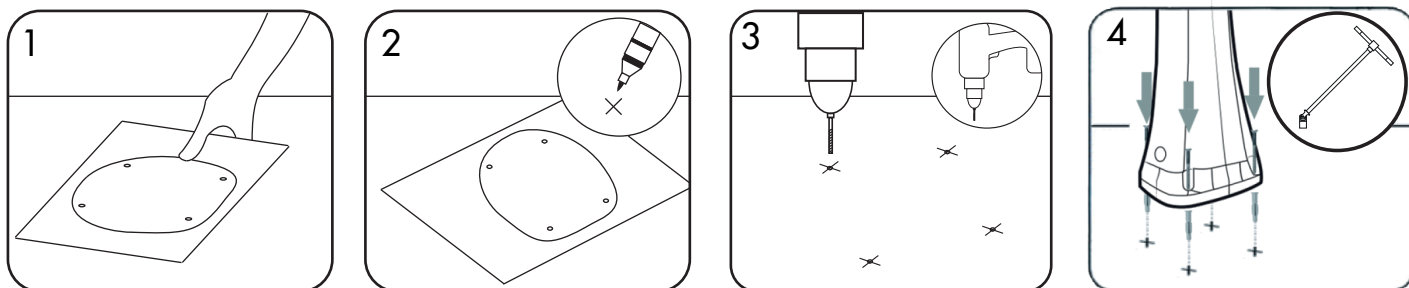

Sistema di fissaggio / Fastening system / Système de fixation / Sistema de fijación

IT Per le maschere guida ed i passaggi di montaggio dettagliati consultare le istruzioni generali o il manuale d'uso e manutenzione

EN For the guide templates and detailed assembly steps, please consult the general instructions or the use and maintenance manual.

FR Pour les masques de guides et les étapes de montage détaillées, consulter les instructions générales ou le manuel d'utilisation et d'entretien.

ES Para las plantillas guía y los pasos de montaje detallados, consulte las instrucciones generales o el manual de uso y mantenimiento.