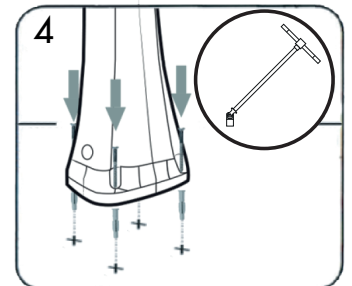

JOLLY GO

FONTANA SOLARE / SOLAR FOUNTAIN

FONTAINE SOLAIRE / FUENTE SOLAR

MISURE / DIMENSIONS / DIMENSIONES

RETRO DOCCIA
SHOWER'S BACK
DOUCHE ARRIERE
DUCHA DETRÁS

Carico acqua 1/2'
Water supply 1/2'
Arrivée d'eau 1/2'
Abastecimiento de agua 1/2'

Tappo di scarico
Drain plug
Bouchon de vidange
Tapón de drenaje

RETRO DOCCIA
SHOWER'S BACK
DOUCHE ARRIERE
DUCHA DETRÁS

Sistema di fissaggio / Fastening system / Système de fixation / Sistema de fijación