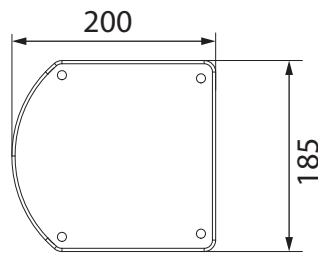

JOLLY GO

FONTANA SOLARE / SOLAR FOUNTAIN

FONTAINE SOLAIRE / FUENTE SOLAR

MISURE / DIMENSIONS / DIMENSIONES

RETRO DOCCIA
SHOWER'S BACK
DOUCHE ARRIERE
DUCHA DETRÁS

Carico acqua 1/2'
Water supply 1/2'
Arrivée d'eau 1/2'
Abastecimiento de agua 1/2'