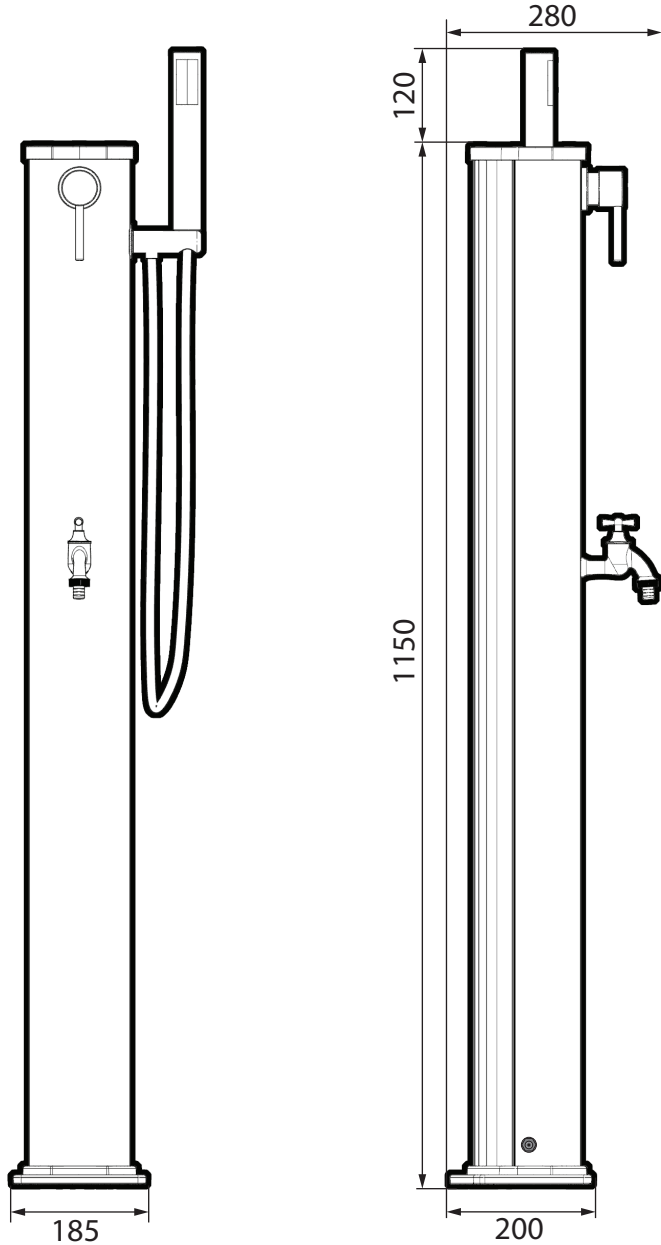

JOLLY GO

FONTANA SOLARE / SOLAR FOUNTAIN

FONTAINE SOLAIRE / FUENTE SOLAR

MISURE / DIMENSIONS / DIMENSIONES

RETRO DOCCIA
SHOWER'S BACK
DOUCHE ARRIERE
DUCHA DETRÁS

Carico acqua 1/2'
Water supply 1/2'
Arrivée d'eau 1/2'
Abastecimiento de agua 1/2'

Tappo di scarico
Drain plug
Bouchon de vidange
Tapón de drenaje

RETRO DOCCIA
SHOWER'S BACK
DOUCHE ARRIERE
DUCHA DETRÁS

Sistema di fissaggio / Fastening system / Système de fixation / Sistema de fijación