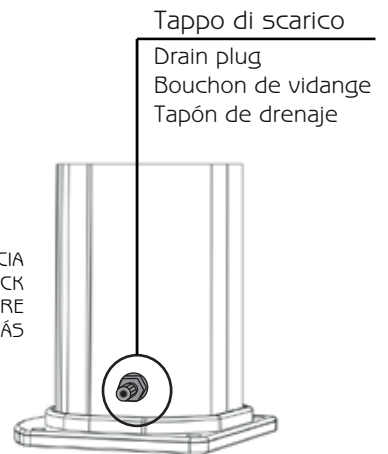

JOLLY GO

FONTANA SOLARE / SOLAR FOUNTAIN

FONTAINE SOLAIRE / FUENTE SOLAR

MISURE / DIMENSIONS / DIMENSIONES

RETRO DOCCIA
SHOWER'S BACK
DOUCHE ARRIERE
DUCHA DETRÁS

Carico acqua 1/2'
Water supply 1/2'
Arrivée d'eau 1/2'
Abastecimiento de agua 1/2'

Tappo di scarico
Drain plug
Bouchon de vidange
Tapón de drenaje

RETRO DOCCIA
SHOWER'S BACK
DOUCHE ARRIERE
DUCHA DETRÁS

Sistema di fissaggio / Fastening system / Système de fixation / Sistema de fijación