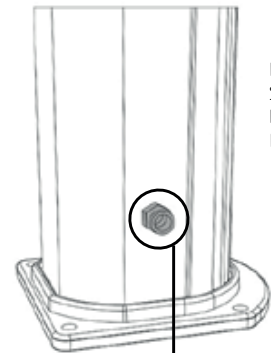

JOLLY GO

FONTANA SOLARE / SOLAR FOUNTAIN

FONTAINE SOLAIRE / FUENTE SOLAR

MISURE / DIMENSIONS / DIMENSIONES

RETRO DOCCIA
SHOWER'S BACK
DOUCHE ARRIERE
DUCHA DETRÁS

Carico acqua 1/2'
Water supply 1/2'
Arrivée d'eau 1/2'
Abastecimiento de agua 1/2'

Tappo di scarico
Drain plug
Bouchon de vidange
Tapón de drenaje

RETRO DOCCIA
SHOWER'S BACK
DOUCHE ARRIERE
DUCHA DETRÁS

Sistema di fissaggio / Fastening system / Système de fixation / Sistema de fijación