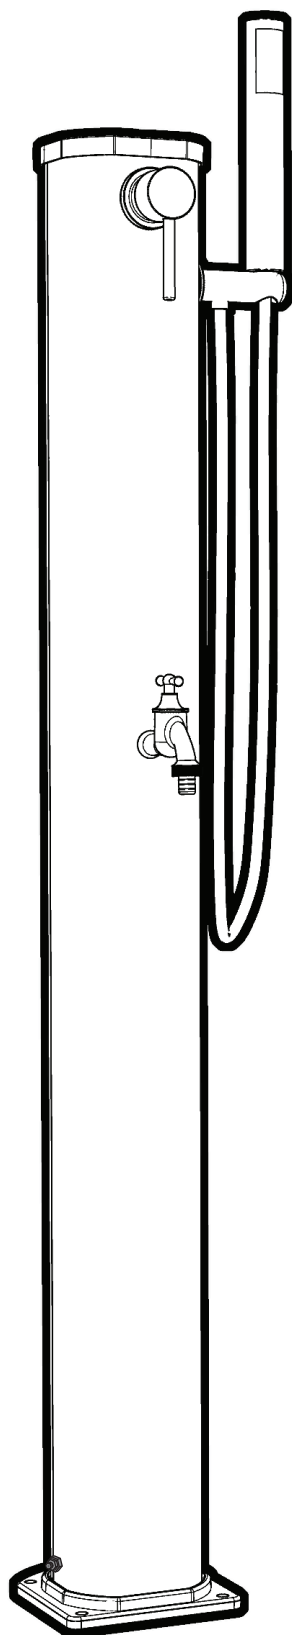

JOLLY GO

FONTANA SOLARE / SOLAR FOUNTAIN

FONTAINE SOLAIRE / FUENTE SOLAR

MISURE / DIMENSIONS / DIMENSIONES

RETRO DOCCIA
SHOWER'S BACK
DOUCHE ARRIERE
DUCHA DETRÁS

Carico acqua 1/2'
Water supply 1/2'
Arrivée d'eau 1/2'
Abastecimiento de agua 1/2'

Tappo di scarico
Drain plug
Bouchon de vidange
Tapón de drenaje

RETRO DOCCIA
SHOWER'S BACK
DOUCHE ARRIERE
DUCHA DETRÁS

Sistema di fissaggio / Fastening system / Système de fixation / Sistema de fijación