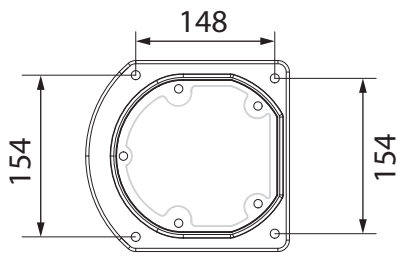

JOLLY GO

FONTANA SOLARE / SOLAR FOUNTAIN

FONTAINE SOLAIRE / FUENTE SOLAR

MISURE / DIMENSIONS / DIMENSIONES

RETRO DOCCIA
SHOWER'S BACK
DOUCHE ARRIERE
DUCHA DETRÁS

Carico acqua 1/2'
Water supply 1/2'
Arrivée d'eau 1/2'
Abastecimiento de agua 1/2'