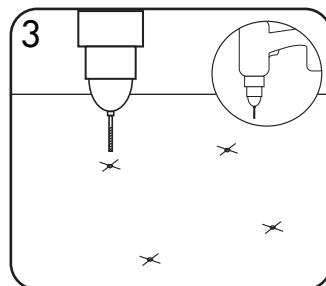

JOLLY GO

FONTANA SOLARE / SOLAR FOUNTAIN

FONTAINE SOLAIRE / FUENTE SOLAR

MISURE / DIMENSIONS / DIMENSIONES

RETRO DOCCIA
SHOWER'S BACK
DOUCHE ARRIERE
DUCHA DETRÁS

Carico acqua 1/2'
Water supply 1/2'
Arrivée d'eau 1/2'
Abastecimiento de agua 1/2'

Tappo di scarico
Drain plug
Bouchon de vidange
Tapón de drenaje

RETRO DOCCIA
SHOWER'S BACK
DOUCHE ARRIERE
DUCHA DETRÁS

Sistema di fissaggio / Fastening system / Système de fixation / Sistema de fijación