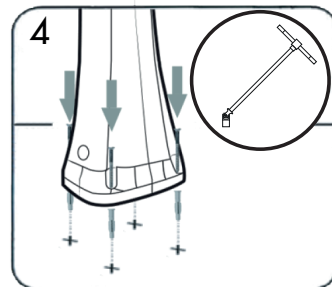

Sistema di fissaggio / Fastening system / Système de fixation / Sistema de fijación

IT Per le maschere guida ed i passaggi di montaggio dettagliati consultare le istruzioni generali o il manuale d'uso e manutenzione

EN For the guide templates and detailed assembly steps, please consult the general instructions or the use and maintenance manual.

FR Pour les masques de guides et les étapes de montage détaillées, consulter les instructions générales ou le manuel d'utilisation et d'entretien.

ES Para las plantillas guía y los pasos de montaje detallados, consulte las instrucciones generales o el manual de uso y mantenimiento.