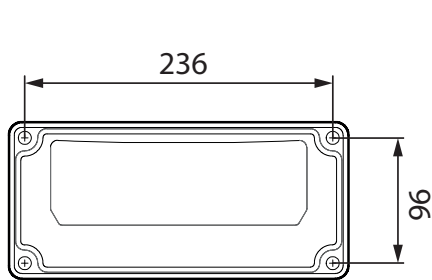

SPRING

FONTANA TRADIZIONALE / TRADITIONAL FOUNTAIN
FONTAINE TRADITIONNELLE / FUENTE TRADICIONAL

MISURE / DIMENSIONS / DIMENSIONES

Carico acqua 1/2'
 Water supply 1/2'
 Arrivée d'eau 1/2'
 Abastecimiento de agua 1/2'

RETRO DOCCIA
 SHOWER'S BACK
 DOUCHE ARRIERE
 DUCHA DETRÁS

Attacco blu: acqua fredda
 Attacco rosso: acqua calda
 Blue inlet: cold water
 Red inlet: hot water
 Raccord bleu: eau froide
 Raccord rouge: eau chaude
 Entrada azul: agua fría
 Entrada roja: agua caliente