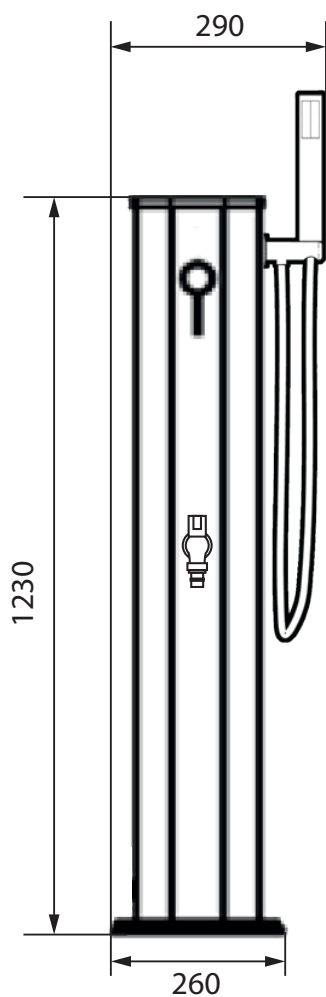

SPRING

FONTANA TRADIZIONALE / TRADITIONAL FOUNTAIN
FONTAINE TRADITIONNELLE / FUENTE TRADICIONAL

MISURE / DIMENSIONS / DIMENSIONES

Carico acqua 1/2'
 Water supply 1/2'
 Arrivée d'eau 1/2'
 Abastecimiento de agua 1/2'

RETRO DOCCIA
 SHOWER'S BACK
 DOUCHE ARRIERE
 DUCHA DETRÁS

Attacco blu: acqua fredda
 Attacco rosso: acqua calda
 Blue inlet: cold water
 Red inlet: hot water
 Raccord bleu: eau froide
 Raccord rouge: eau chaude
 Entrada azul: agua fría
 Entrada roja: agua caliente