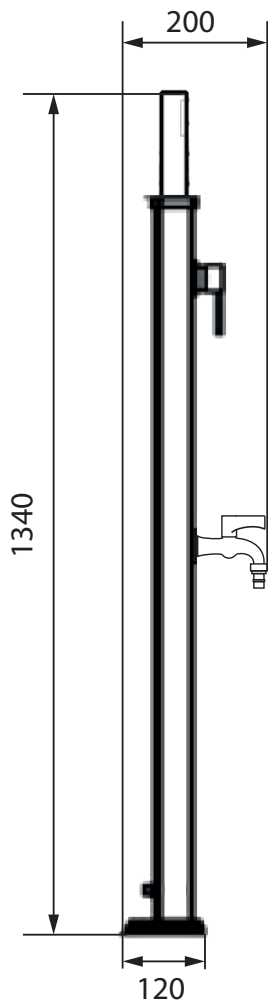

SPRING

FONTANA TRADIZIONALE / TRADITIONAL FOUNTAIN
FONTAINE TRADITIONNELLE / FUENTE TRADICIONAL

MISURE / DIMENSIONS / DIMENSIONES

Carico acqua 1/2'
 Water supply 1/2'
 Arrivée d'eau 1/2'
 Abastecimiento de agua 1/2'

RETRO DOCCIA
 SHOWER'S BACK
 DOUCHE ARRIERE
 DUCHA DETRÁS

Attacco blu: acqua fredda
 Attacco rosso: acqua calda
 Blue inlet: cold water
 Red inlet: hot water
 Raccord bleu: eau froide
 Raccord rouge: eau chaude
 Entrada azul: agua fría
 Entrada roja: agua caliente