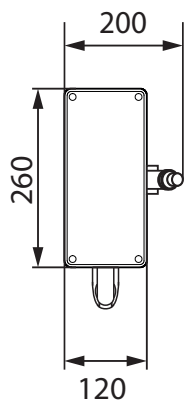

SPRING

FONTANA TRADIZIONALE / TRADITIONAL FOUNTAIN
FONTAINE TRADITIONNELLE / FUENTE TRADICIONAL

MISURE / DIMENSIONS / DIMENSIONES

Carico acqua 1/2'
 Water supply 1/2'
 Arrivée d'eau 1/2'
 Abastecimiento de agua 1/2'

RETRO DOCCIA
 SHOWER'S BACK
 DOUCHE ARRIERE
 DUCHA DETRÁS

Attacco blu: acqua fredda
 Attacco rosso: acqua calda
 Blue inlet: cold water
 Red inlet: hot water
 Raccord bleu: eau froide
 Raccord rouge: eau chaude
 Entrada azul: agua fría
 Entrada roja: agua caliente