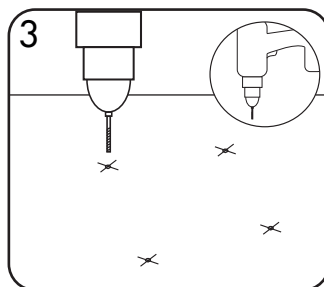

Sistema di fissaggio / Fastening system / Système de fixation / Sistema de fijación

IT Per le maschere guida ed i passaggi di montaggio dettagliati consultare le istruzioni generali o il manuale d'uso e manutenzione

EN For the guide templates and detailed assembly steps, please consult the general instructions or the use and maintenance manual.

FR Pour les masques de guides et les étapes de montage détaillées, consulter les instructions générales ou le manuel d'utilisation et d'entretien.

ES Para las plantillas guía y los pasos de montaje detallados, consulte las instrucciones generales o el manual de uso y mantenimiento.