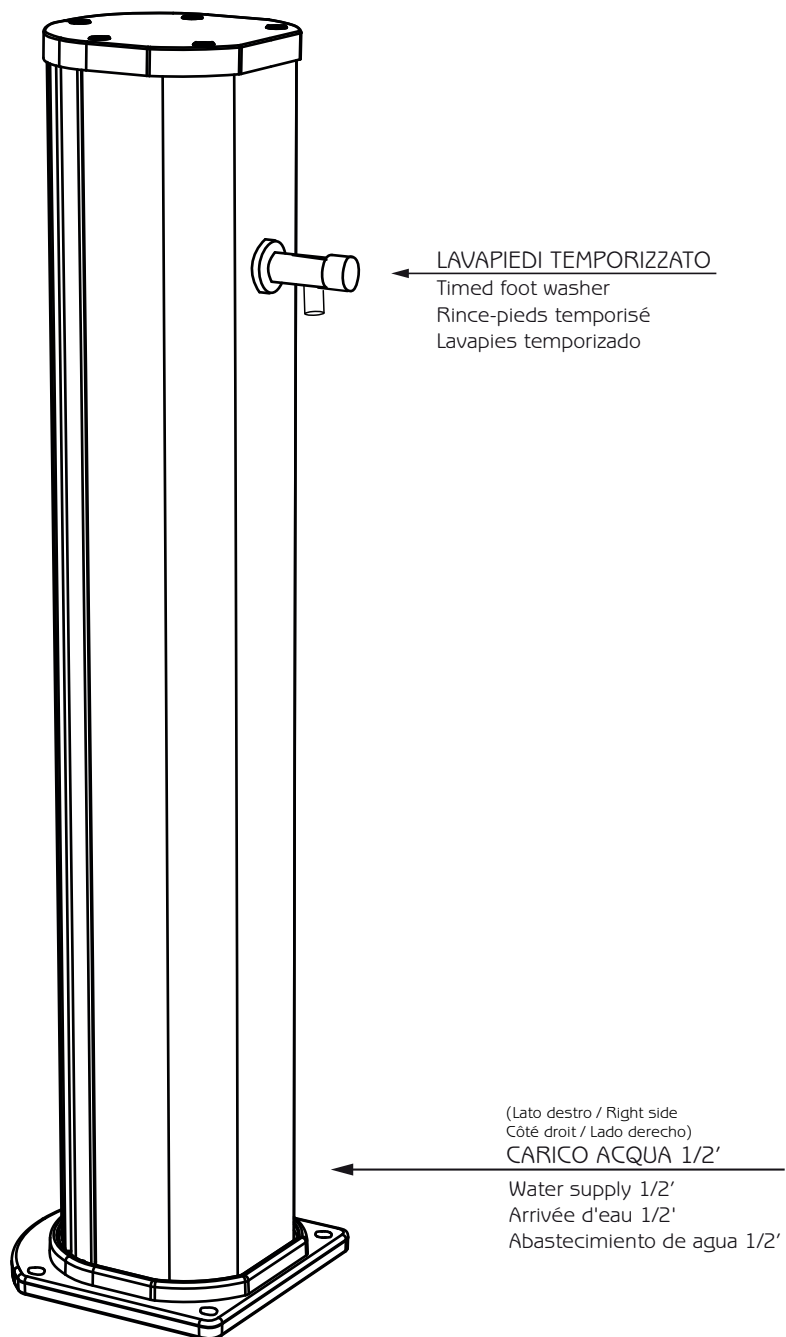

JOLLY LAVAPIEDI

FONTANA TRADIZIONALE / TRADITIONAL FOUNTAIN

FONTAINE TRADITIONNELLE / FUENTE TRADICIONAL

MISURE / DIMENSIONS / DIMENSIONES

Sistema di fissaggio / Fastening system / Système de fixation / Sistema de fijación

COD. A685

DESCRIZIONE

Struttura realizzata in alluminio e disponibile nei colori a catalogo.
Garanzia di 2 anni su difetti di produzione.
Resi franco fabbrica.

DESCRIPTION

Structure made of aluminum available in the colours in the catalogue.
Two-year-warranty for manufacturing defects.
Ex-works returns.