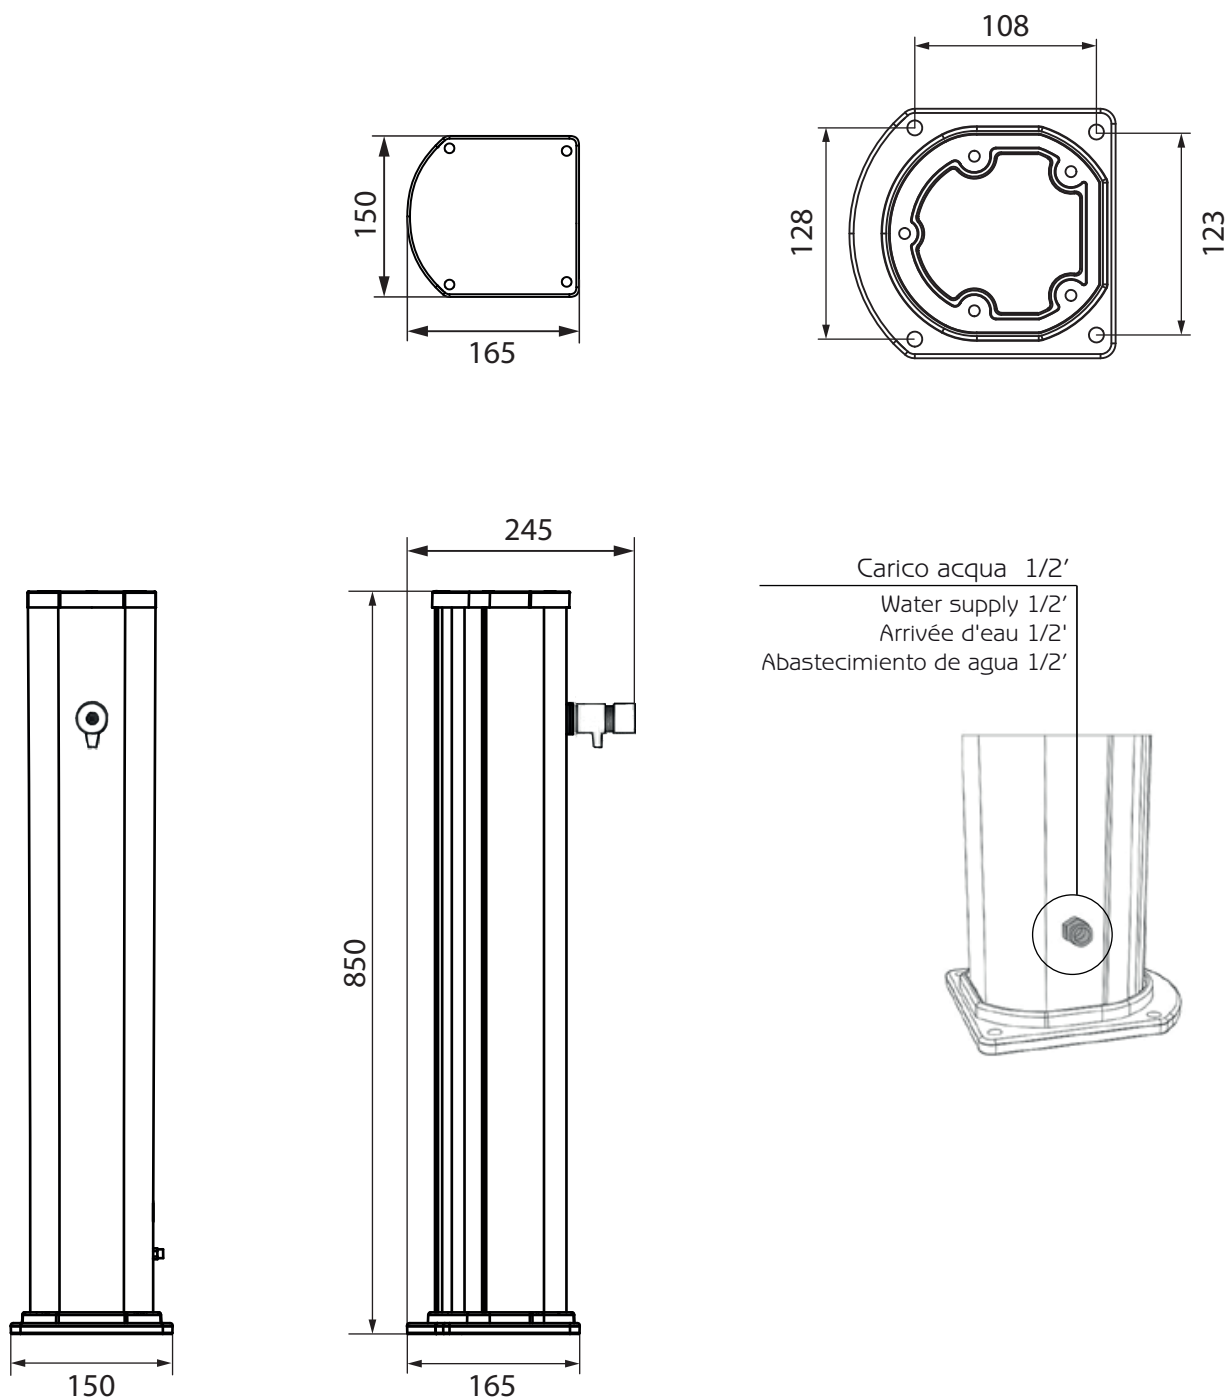

JOLLY LAVAPIEDI

FONTANA TRADIZIONALE / TRADITIONAL FOUNTAIN

FONTAINE TRADITIONNELLE / FUENTE TRADICIONAL

MISURE / DIMENSIONS / DIMENSIONES

Sistema di fissaggio / Fastening system / Système de fixation / Sistema de fijación

COD. A685

DESCRIZIONE

Struttura realizzata in alluminio e disponibile nei colori a catalogo.
Garanzia di 2 anni su difetti di produzione.
Resi franco fabbrica.

DESCRIPTION

Structure made of aluminum available in the colours in the catalogue.
Two-year-warranty for manufacturing defects.
Ex-works returns.