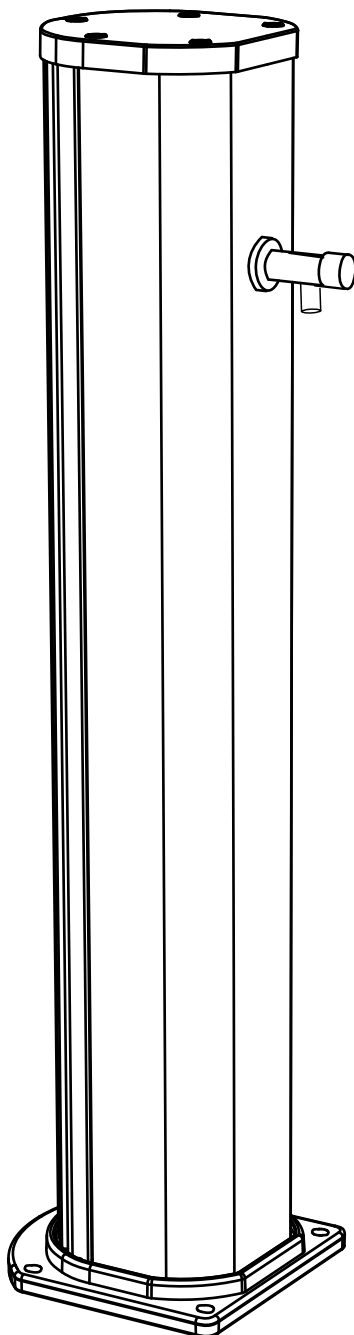

JOLLY LAVAPIEDI

FONTANA TRADIZIONALE / TRADITIONAL FOUNTAIN

FONTAINE TRADITIONNELLE / FUENTE TRADICIONAL

MISURE / DIMENSIONS / DIMENSIONES

Sistema di fissaggio / Fastening system / Système de fixation / Sistema de fijación

COD. A685

DESCRIZIONE

Struttura realizzata in alluminio e disponibile nei colori a catalogo.
Garanzia di 2 anni su difetti di produzione.
Resi franco fabbrica.

DESCRIPTION

Structure made of aluminum available in the colours in the catalogue.
Two-year-warranty for manufacturing defects.
Ex-works returns.