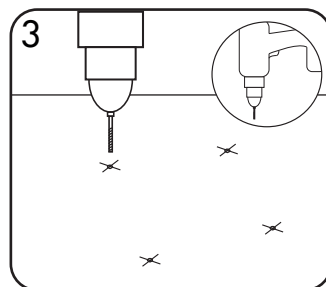

Sistema di fissaggio / Fastening system / Système de fixation / Sistema de fijación

IT Per le maschere guida ed i passaggi di montaggio dettagliati consultare le istruzioni generali o il manuale d'uso e manutenzione

EN For the guide templates and detailed assembly steps, please consult the general instructions or the use and maintenance manual.

FR Pour les masques de guides et les étapes de montage détaillées, consulter les instructions générales ou le manuel d'utilisation et d'entretien.

ES Para las plantillas guía y los pasos de montaje detallados, consulte las instrucciones generales o el manual de uso y mantenimiento.