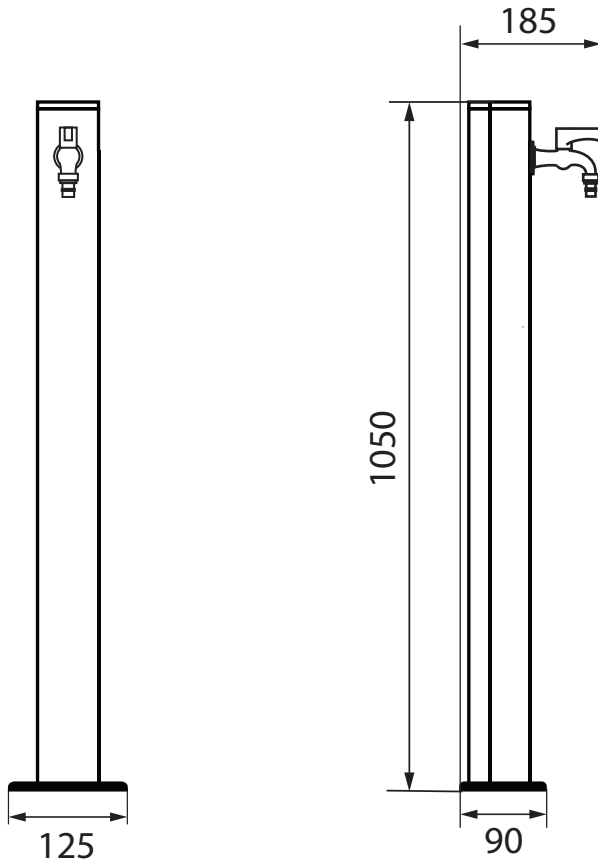

QUICK

FONTANA TRADIZIONALE / TRADITIONAL FOUNTAIN
FONTAINE TRADITIONNELLE / FUENTE TRADICIONAL

MISURE / DIMENSIONS / DIMENSIONES

Allaccio acqua laterale
Side water connection
Raccordement d'eau latéral
Conexión de agua lateral

Allaccio acqua a pavimento
Floor water connection
Raccordement eau au sol
Conexión de agua de piso

Q695: solo acqua fredda
Q695: cold water only
Q695: eau froide seulement
Q695: solo agua fría

Attacco blu: acqua fredda
Attacco rosso: acqua calda
Blue inlet: cold water
Red inlet: hot water
Raccord bleu: eau froide
Raccord rouge: eau chaude
Entrada azul: agua fría
Entrada roja: agua caliente