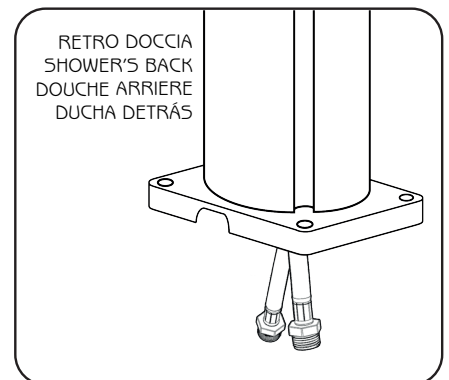

QUICK

FONTANA TRADIZIONALE / TRADITIONAL FOUNTAIN
FONTAINE TRADITIONNELLE / FUENTE TRADICIONAL

MISURE / DIMENSIONS / DIMENSIONES

Allaccio acqua laterale
Side water connection
Raccordement d'eau latéral
Conexión de agua lateral

Allaccio acqua a pavimento
Floor water connection
Raccordement eau au sol
Conexión de agua de piso

Q695: solo acqua fredda
Q695: cold water only
Q695: eau froide seulement
Q695: solo agua fría

Attacco blu: acqua fredda
Attacco rosso: acqua calda
Blue inlet: cold water
Red inlet: hot water
Raccord bleu: eau froide
Raccord rouge: eau chaude
Entrada azul: agua fría
Entrada roja: agua caliente