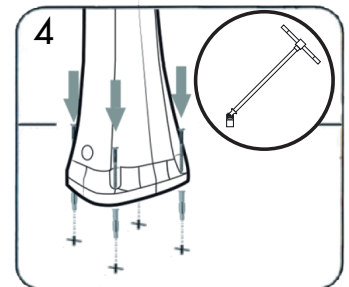

Sistema di fissaggio / Fastening system / Système de fixation / Sistema de fijación

IT Per le maschere guida ed i passaggi di montaggio dettagliati consultare le istruzioni generali o il manuale d'uso e manutenzione

EN For the guide templates and detailed assembly steps, please consult the general instructions or the use and maintenance manual.

FR Pour les masques de guides et les étapes de montage détaillées, consulter les instructions générales ou le manuel d'utilisation et d'entretien.

ES Para las plantillas guía y los pasos de montaje detallados, consulte las instrucciones generales o el manual de uso y mantenimiento.