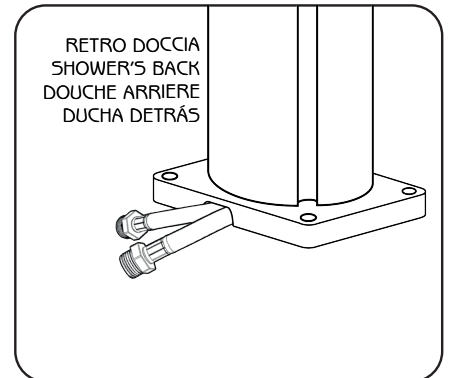

QUICK

FONTANA TRADIZIONALE / TRADITIONAL FOUNTAIN
FONTAINE TRADITIONNELLE / FUENTE TRADICIONAL

MISURE / DIMENSIONS / DIMENSIONES

Allaccio acqua laterale
Side water connection
Raccordement d'eau latéral
Conexión de agua lateral

Allaccio acqua a pavimento
Floor water connection
Raccordement eau au sol
Conexión de agua de piso

Q695: solo acqua fredda
Q695: cold water only
Q695: eau froide seulement
Q695: solo agua fría

Attacco blu: acqua fredda
Attacco rosso: acqua calda
Blue inlet: cold water
Red inlet: hot water
Raccord bleu: eau froide
Raccord rouge: eau chaude
Entrada azul: agua fría
Entrada roja: agua caliente