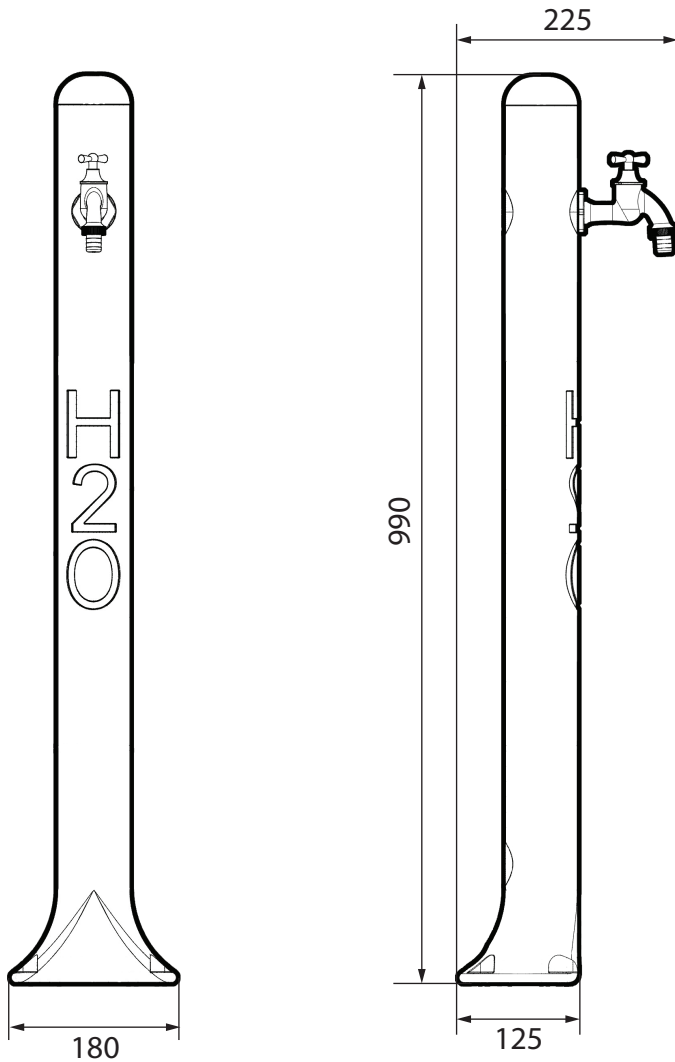

H2O

FONTANA TRADIZIONALE / TRADITIONAL FOUNTAIN
FONTAINE TRADITIONNELLE / FUENTE TRADICIONAL

MISURE / DIMENSIONS / DIMENSIONES

Allaccio acqua a pavimento
Floor water connection
Raccordement eau au sol
Conexión de agua de piso

SU RICHIESTA / ON DEMAND
SUR DEMANDE / BAJO DEMANDA
Allaccio acqua laterale
Side water connection
Raccordement d'eau latéral
Conexión de agua lateral

Sistema di fissaggio / Fastening system / Système de fixation / Sistema de fijación