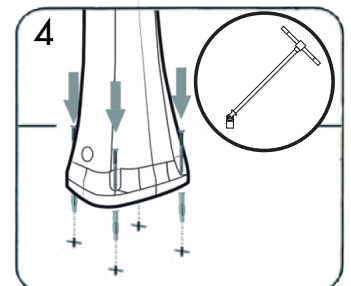

JOLLY S

DOCCIA SOLARE / SOLAR SHOWER

DOUCHE SOLAIRE / DUCHA SOLAR

MISURE / DIMENSIONS / DIMENSIONES

RETRO DOCCIA
SHOWER'S BACK
DOUCHE ARRIERE
DUCHA DETRÁS

Carico acqua 1/2'
Water supply 1/2'
Arrivée d'eau 1/2'
Abastecimiento de agua 1/2'

Tappo di scarico
Drain plug
Bouchon de vidange
Tapón de drenaje

RETRO DOCCIA
SHOWER'S BACK
DOUCHE ARRIERE
DUCHA DETRÁS

Sistema di fissaggio / Fastening system / Système de fixation / Sistema de fijación