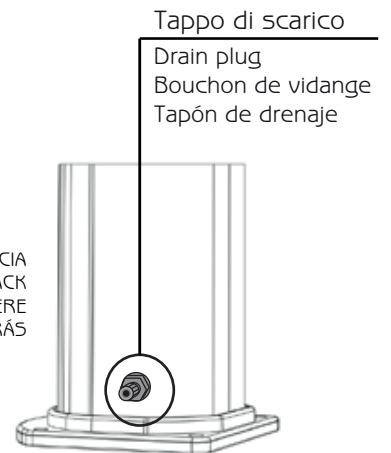

JOLLY S

DOCCIA SOLARE / SOLAR SHOWER

DOUCHE SOLAIRE / DUCHA SOLAR

MISURE / DIMENSIONS / DIMENSIONES

RETRO DOCCIA
SHOWER'S BACK
DOUCHE ARRIERE
DUCHA DETRÁS

Carico acqua 1/2'
Water supply 1/2'
Arrivée d'eau 1/2'
Abastecimiento de agua 1/2'

Tappo di scarico
Drain plug
Bouchon de vidange
Tapón de drenaje

RETRO DOCCIA
SHOWER'S BACK
DOUCHE ARRIERE
DUCHA DETRÁS

Sistema di fissaggio / Fastening system / Système de fixation / Sistema de fijación