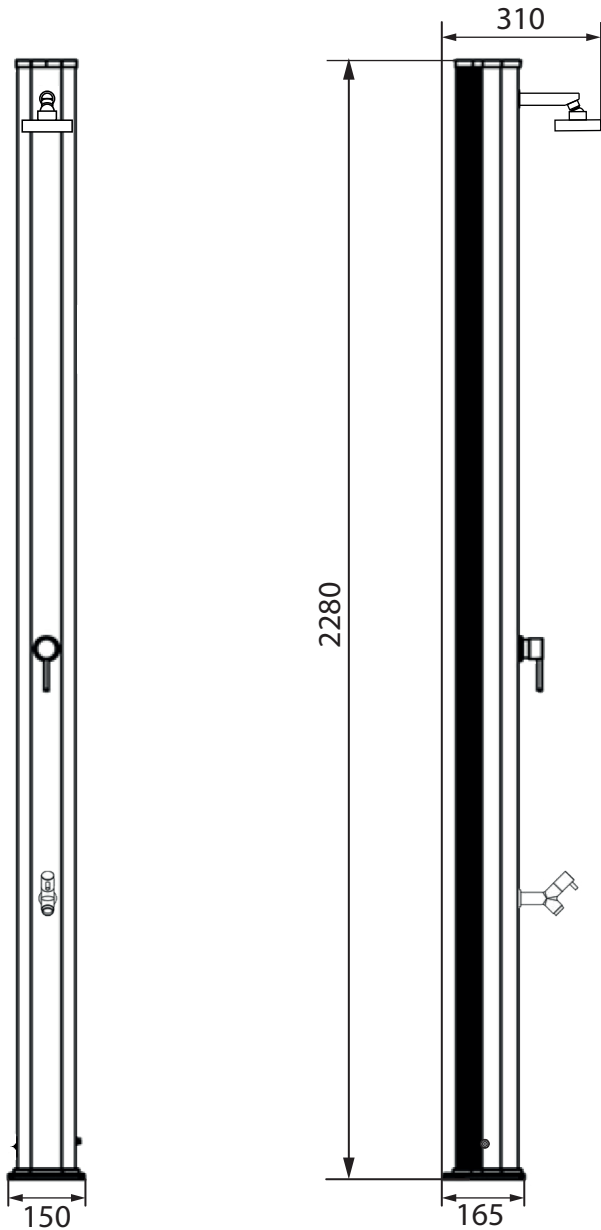

JOLLY S

DOCCIA SOLARE / SOLAR SHOWER

DOUCHE SOLAIRE / DUCHA SOLAR

MISURE / DIMENSIONS / DIMENSIONES

RETRO DOCCIA
SHOWER'S BACK
DOUCHE ARRIERE
DUCHA DETRÁS

Carico acqua 1/2'
Water supply 1/2'
Arrivée d'eau 1/2'
Abastecimiento de agua 1/2'

Tappo di scarico
Drain plug
Bouchon de vidange
Tapón de drenaje

RETRO DOCCIA
SHOWER'S BACK
DOUCHE ARRIERE
DUCHA DETRÁS

Sistema di fissaggio / Fastening system / Système de fixation / Sistema de fijación

COD. A600

COD. A620

DESCRIZIONE

Struttura realizzata in alluminio e disponibile nei colori a catalogo.
Garanzia di 2 anni su difetti di produzione.
Resi franco fabbrica.

DESCRIPTION

Structure made of aluminum available in the colours in the catalogue.
Two-year-warranty for manufacturing defects.
Ex-works returns.