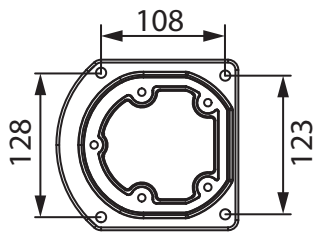

JOLLY S

DOCCIA SOLARE / SOLAR SHOWER

DOUCHE SOLAIRE / DUCHA SOLAR

MISURE / DIMENSIONS / DIMENSIONES

RETRO DOCCIA
SHOWER'S BACK
DOUCHE ARRIERE
DUCHA DETRÁS

Carico acqua 1/2'
Water supply 1/2'
Arrivée d'eau 1/2'
Abastecimiento de agua 1/2'