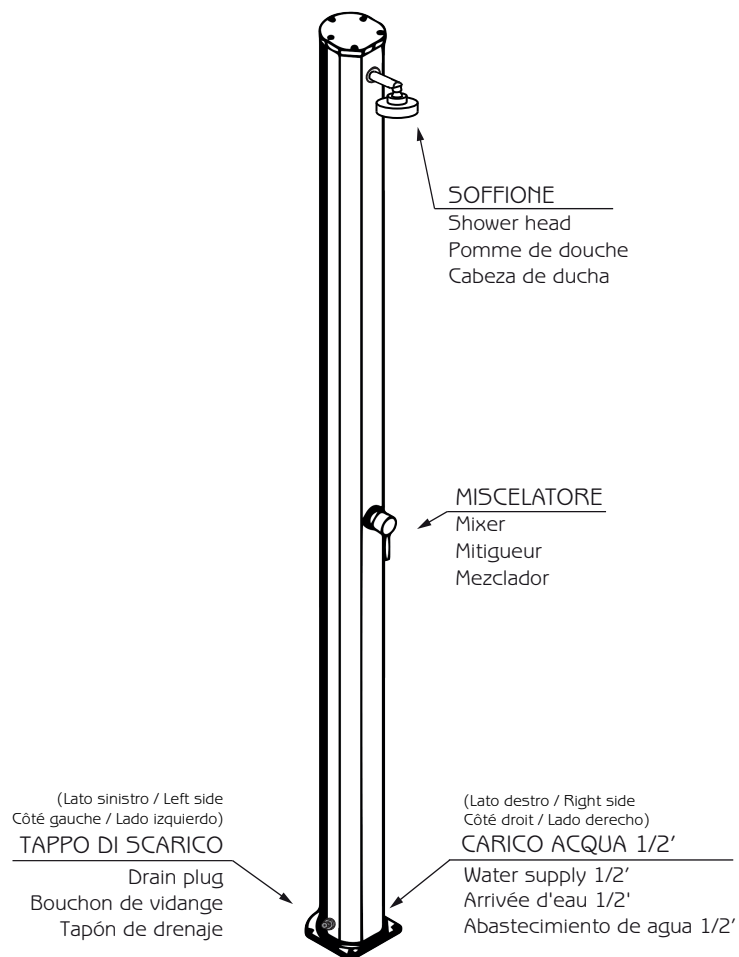

JOLLY S

DOCCIA SOLARE / SOLAR SHOWER

DOUCHE SOLAIRE / DUCHA SOLAR

MISURE / DIMENSIONS / DIMENSIONES

RETRO DOCCIA
SHOWER'S BACK
DOUCHE ARRIERE
DUCHA DETRÁS

Carico acqua 1/2'
Water supply 1/2'
Arrivée d'eau 1/2'
Abastecimiento de agua 1/2'

Tappo di scarico
Drain plug
Bouchon de vidange
Tapón de drenaje

RETRO DOCCIA
SHOWER'S BACK
DOUCHE ARRIERE
DUCHA DETRÁS

Sistema di fissaggio / Fastening system / Système de fixation / Sistema de fijación

COD. A600

COD. A620

DESCRIZIONE

Struttura realizzata in alluminio e disponibile nei colori a catalogo.
Garanzia di 2 anni su difetti di produzione.
Resi franco fabbrica.

DESCRIPTION

Structure made of aluminum available in the colours in the catalogue.
Two-year-warranty for manufacturing defects.
Ex-works returns.