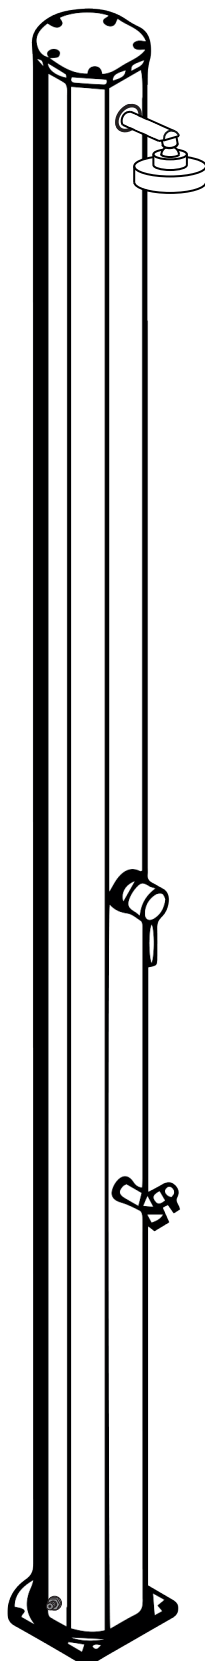

JOLLY S

DOCCIA SOLARE / SOLAR SHOWER

DOUCHE SOLAIRE / DUCHA SOLAR

MISURE / DIMENSIONS / DIMENSIONES

RETRO DOCCIA
SHOWER'S BACK
DOUCHE ARRIERE
DUCHA DETRÁS

Carico acqua 1/2'
Water supply 1/2'
Arrivée d'eau 1/2'
Abastecimiento de agua 1/2'

Tappo di scarico
Drain plug
Bouchon de vidange
Tapón de drenaje

RETRO DOCCIA
SHOWER'S BACK
DOUCHE ARRIERE
DUCHA DETRÁS

Sistema di fissaggio / Fastening system / Système de fixation / Sistema de fijación

IT Per le maschere guida ed i passaggi di montaggio dettagliati consultare le istruzioni generali o il manuale d'uso e manutenzione

EN For the guide templates and detailed assembly steps, please consult the general instructions or the use and maintenance manual.