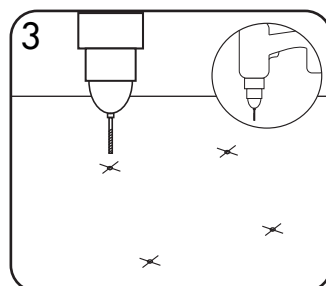

JOLLY S

DOCCIA SOLARE / SOLAR SHOWER

DOUCHE SOLAIRE / DUCHA SOLAR

MISURE / DIMENSIONS / DIMENSIONES

RETRO DOCCIA
SHOWER'S BACK
DOUCHE ARRIERE
DUCHA DETRÁS

Carico acqua 1/2'
Water supply 1/2'
Arrivée d'eau 1/2'
Abastecimiento de agua 1/2'

Tappo di scarico
Drain plug
Bouchon de vidange
Tapón de drenaje

RETRO DOCCIA
SHOWER'S BACK
DOUCHE ARRIERE
DUCHA DETRÁS

Sistema di fissaggio / Fastening system / Système de fixation / Sistema de fijación