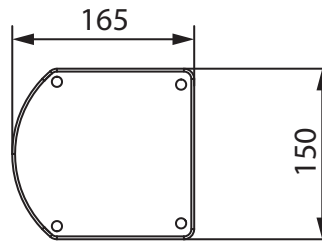

JOLLY S

DOCCIA SOLARE / SOLAR SHOWER

DOUCHE SOLAIRE / DUCHA SOLAR

MISURE / DIMENSIONS / DIMENSIONES

RETRO DOCCIA
SHOWER'S BACK
DOUCHE ARRIERE
DUCHA DETRÁS

Carico acqua 1/2'
Water supply 1/2'
Arrivée d'eau 1/2'
Abastecimiento de agua 1/2'