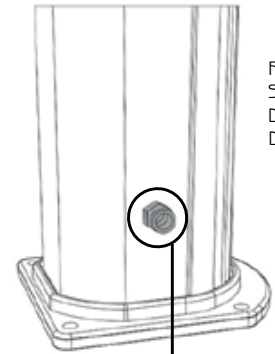

JOLLY S

DOCCIA SOLARE / SOLAR SHOWER

DOUCHE SOLAIRE / DUCHA SOLAR

MISURE / DIMENSIONS / DIMENSIONES

RETRO DOCCIA
SHOWER'S BACK
DOUCHE ARRIERE
DUCHA DETRÁS

Carico acqua 1/2'
Water supply 1/2'
Arrivée d'eau 1/2'
Abastecimiento de agua 1/2'

Tappo di scarico
Drain plug
Bouchon de vidange
Tapón de drenaje

RETRO DOCCIA
SHOWER'S BACK
DOUCHE ARRIERE
DUCHA DETRÁS

Sistema di fissaggio / Fastening system / Système de fixation / Sistema de fijación