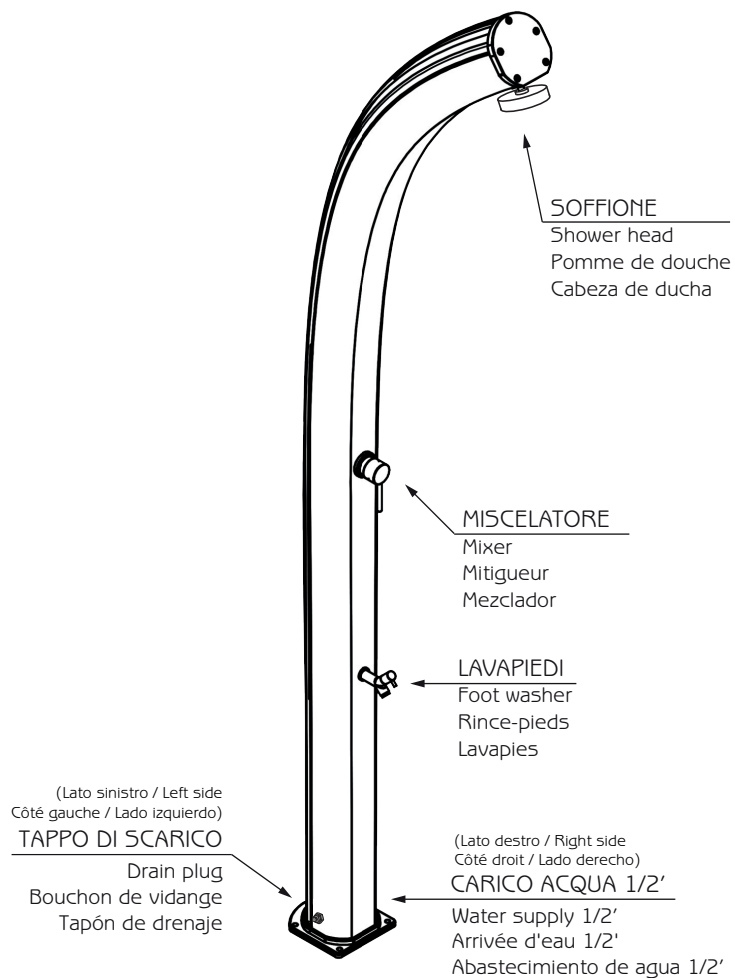

JOLLY

DOCCIA SOLARE / SOLAR SHOWER
DOUCHE SOLAIRE / DUCHA SOLAR

MISURE / DIMENSIONS / DIMENSIONES

RETRO DOCCIA
SHOWER'S BACK
DOUCHE ARRIERE
DUCHA DETRÁS

Carico acqua 1/2'

Water supply 1/2'

Arrivée d'eau 1/2'

Abastecimiento de agua 1/2'

Tappo di scarico

Drain plug

Bouchon de vidange

Tapón de drenaje

RETRO DOCCIA
SHOWER'S BACK
DOUCHE ARRIERE
DUCHA DETRÁS

Sistema di fissaggio / Fastening system / Système de fixation / Sistema de fijación

COD. A500

COD. A520

DESCRIZIONE

Struttura realizzata in alluminio e disponibile nei colori a catalogo.
Garanzia di 2 anni su difetti di produzione.
Resi franco fabbrica.

DESCRIPTION

Structure made of aluminum available in the colours in the catalogue.
Two-year-warranty for manufacturing defects.
Ex-works returns.