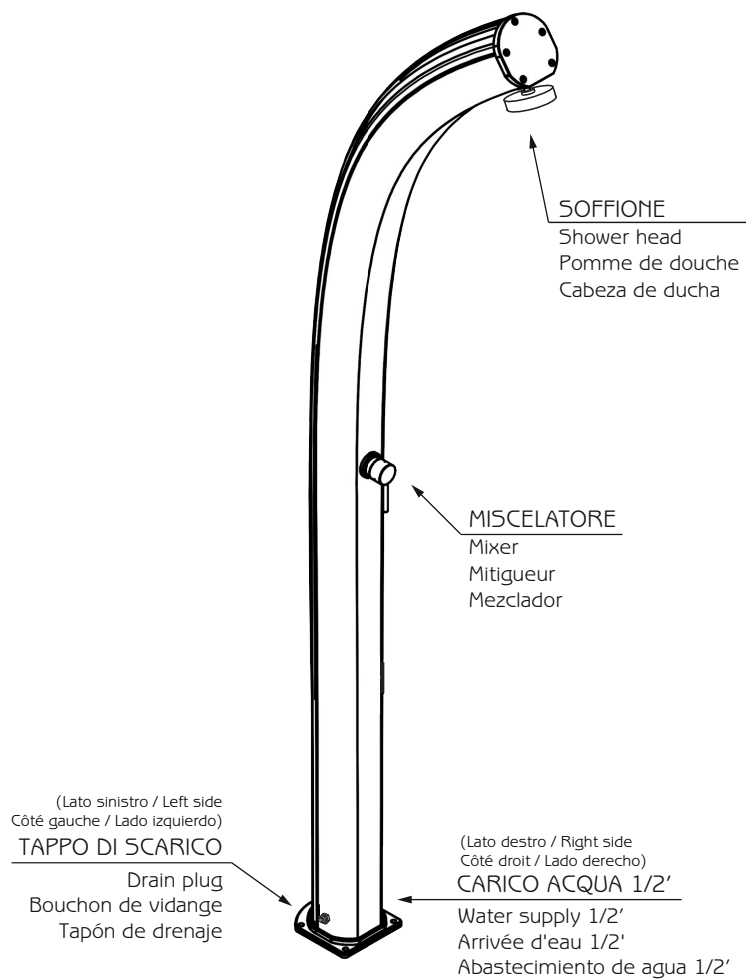

COD. A500

COD. A520