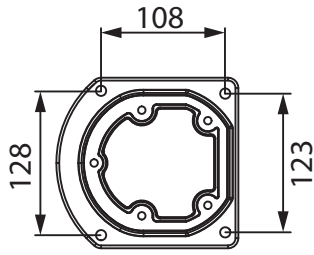

JOLLY

DOCCIA SOLARE / SOLAR SHOWER
DOUCHE SOLAIRE / DUCHA SOLAR

MISURE / DIMENSIONS / DIMENSIONES

RETRO DOCCIA
SHOWER'S BACK
DOUCHE ARRIERE
DUCHA DETRÁS

Carico acqua 1/2'

Water supply 1/2'

Arrivée d'eau 1/2'