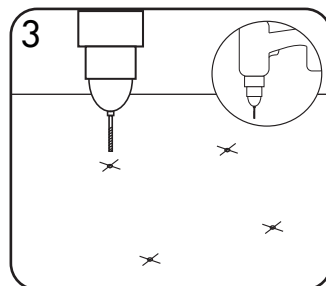

JOLLY

DOCCIA SOLARE / SOLAR SHOWER
DOUCHE SOLAIRE / DUCHA SOLAR

MISURE / DIMENSIONS / DIMENSIONES

RETRO DOCCIA
SHOWER'S BACK
DOUCHE ARRIERE
DUCHA DETRÁS

Carico acqua 1/2'

Water supply 1/2'

Arrivée d'eau 1/2'

Abastecimiento de agua 1/2'

Tappo di scarico

Drain plug

Bouchon de vidange

Tapón de drenaje

RETRO DOCCIA
SHOWER'S BACK
DOUCHE ARRIERE
DUCHA DETRÁS

Sistema di fissaggio / Fastening system / Système de fixation / Sistema de fijación