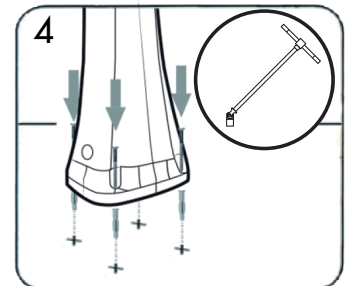

JOLLY

DOCCIA SOLARE / SOLAR SHOWER
DOUCHE SOLAIRE / DUCHA SOLAR

MISURE / DIMENSIONS / DIMENSIONES

RETRO DOCCIA
SHOWER'S BACK
DOUCHE ARRIERE
DUCHA DETRÁS

Carico acqua 1/2'

Water supply 1/2'

Arrivée d'eau 1/2'

Abastecimiento de agua 1/2'

Tappo di scarico

Drain plug

Bouchon de vidange

Tapón de drenaje

RETRO DOCCIA
SHOWER'S BACK
DOUCHE ARRIERE
DUCHA DETRÁS

Sistema di fissaggio / Fastening system / Système de fixation / Sistema de fijación