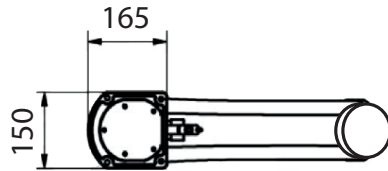

JOLLY

DOCCIA SOLARE / SOLAR SHOWER
DOUCHE SOLAIRE / DUCHA SOLAR

MISURE / DIMENSIONS / DIMENSIONES

RETRO DOCCIA
SHOWER'S BACK
DOUCHE ARRIERE
DUCHA DETRÁS

Carico acqua 1/2'

Water supply 1/2'

Arrivée d'eau 1/2'