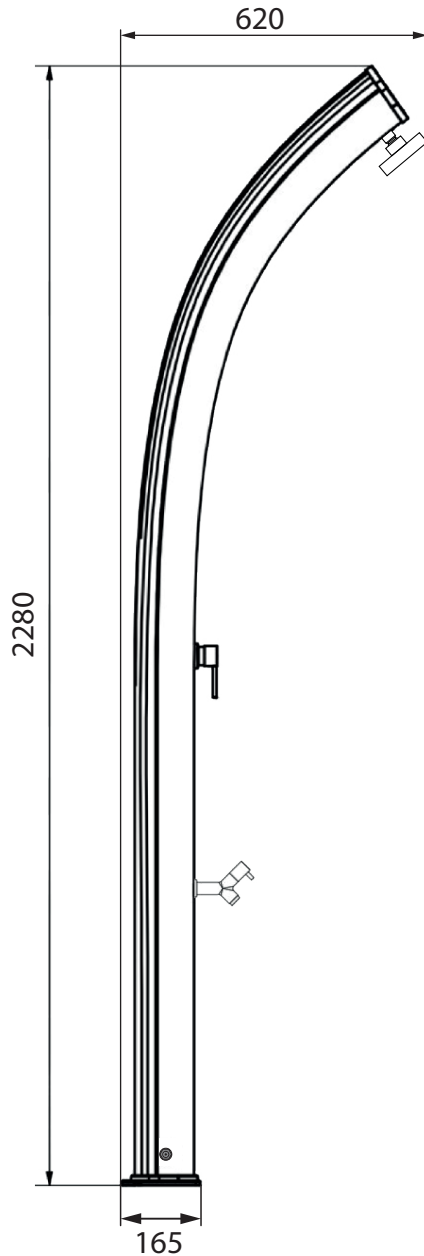

JOLLY

DOCCIA SOLARE / SOLAR SHOWER
DOUCHE SOLAIRE / DUCHA SOLAR

MISURE / DIMENSIONS / DIMENSIONES

RETRO DOCCIA
SHOWER'S BACK
DOUCHE ARRIERE
DUCHA DETRÁS

Carico acqua 1/2'

Water supply 1/2'

Arrivée d'eau 1/2'

Abastecimiento de agua 1/2'

Tappo di scarico

Drain plug

Bouchon de vidange

Tapón de drenaje

RETRO DOCCIA
SHOWER'S BACK
DOUCHE ARRIERE
DUCHA DETRÁS

Sistema di fissaggio / Fastening system / Système de fixation / Sistema de fijación