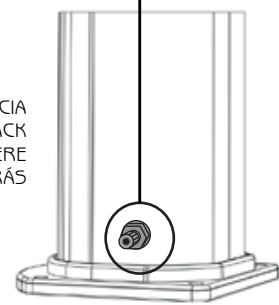

JOLLY

DOCCIA SOLARE / SOLAR SHOWER
DOUCHE SOLAIRE / DUCHA SOLAR

MISURE / DIMENSIONS / DIMENSIONES

RETRO DOCCIA
SHOWER'S BACK
DOUCHE ARRIERE
DUCHA DETRÁS

Carico acqua 1/2'

Water supply 1/2'

Arrivée d'eau 1/2'

Abastecimiento de agua 1/2'

Tappo di scarico

Drain plug

Bouchon de vidange

Tapón de drenaje

RETRO DOCCIA
SHOWER'S BACK
DOUCHE ARRIERE
DUCHA DETRÁS

Sistema di fissaggio / Fastening system / Système de fixation / Sistema de fijación