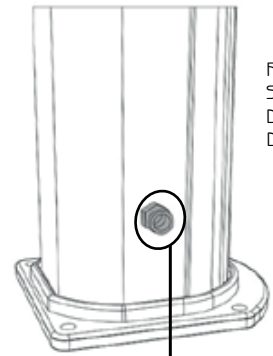

JOLLY

DOCCIA SOLARE / SOLAR SHOWER
DOUCHE SOLAIRE / DUCHA SOLAR

MISURE / DIMENSIONS / DIMENSIONES

RETRO DOCCIA
SHOWER'S BACK
DOUCHE ARRIERE
DUCHA DETRÁS

Carico acqua 1/2'

Water supply 1/2'

Arrivée d'eau 1/2'

Abastecimiento de agua 1/2'

Tappo di scarico

Drain plug

Bouchon de vidange

Tapón de drenaje

RETRO DOCCIA
SHOWER'S BACK
DOUCHE ARRIERE
DUCHA DETRÁS

Sistema di fissaggio / Fastening system / Système de fixation / Sistema de fijación