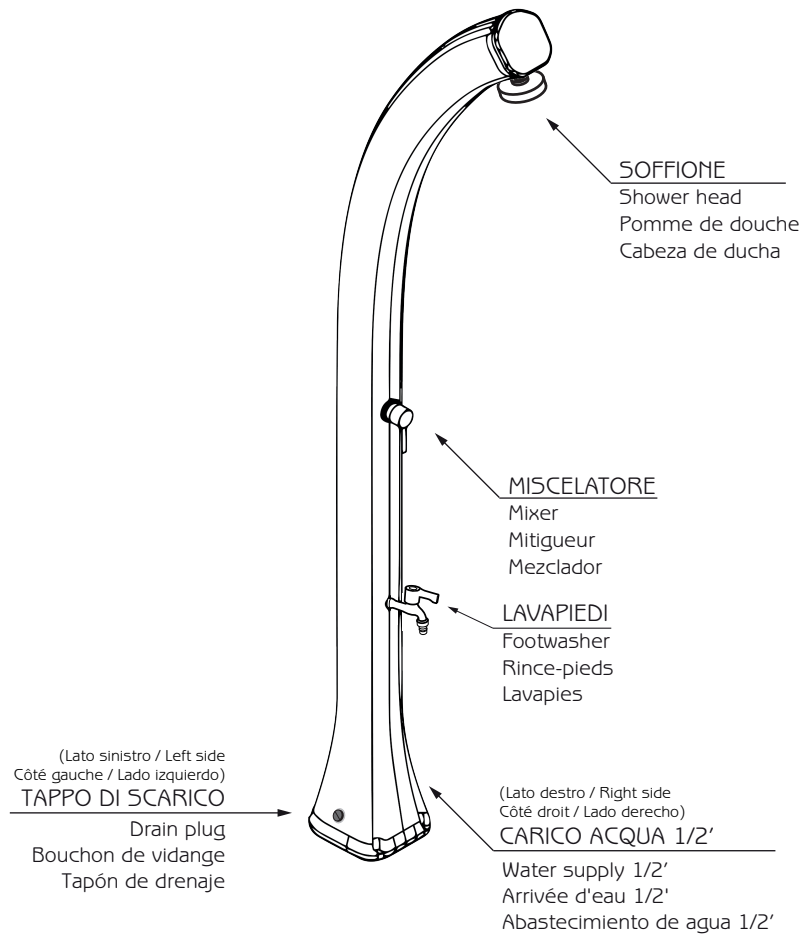

HAPPY

DOCCIA SOLARE / SOLAR SHOWER
DOUCHE SOLAIRE / DUCHA SOLAR

MISURE / DIMENSIONS / DIMENSIONES

Sistema di fissaggio / Fastening system / Système de fixation / Sistema de fijación

IT Per le maschere guida ed i passaggi di montaggio dettagliati consultare le istruzioni generali o il manuale d'uso e manutenzione

ES Para las plantillas guía y los pasos de montaje detallados, consulte las instrucciones generales o el manual de uso y mantenimiento.

COD. H100

COD. H120

DESCRIZIONE

Struttura realizzata in polietilene ad alta densità (HDPE) e disponibile nei colori a catalogo.