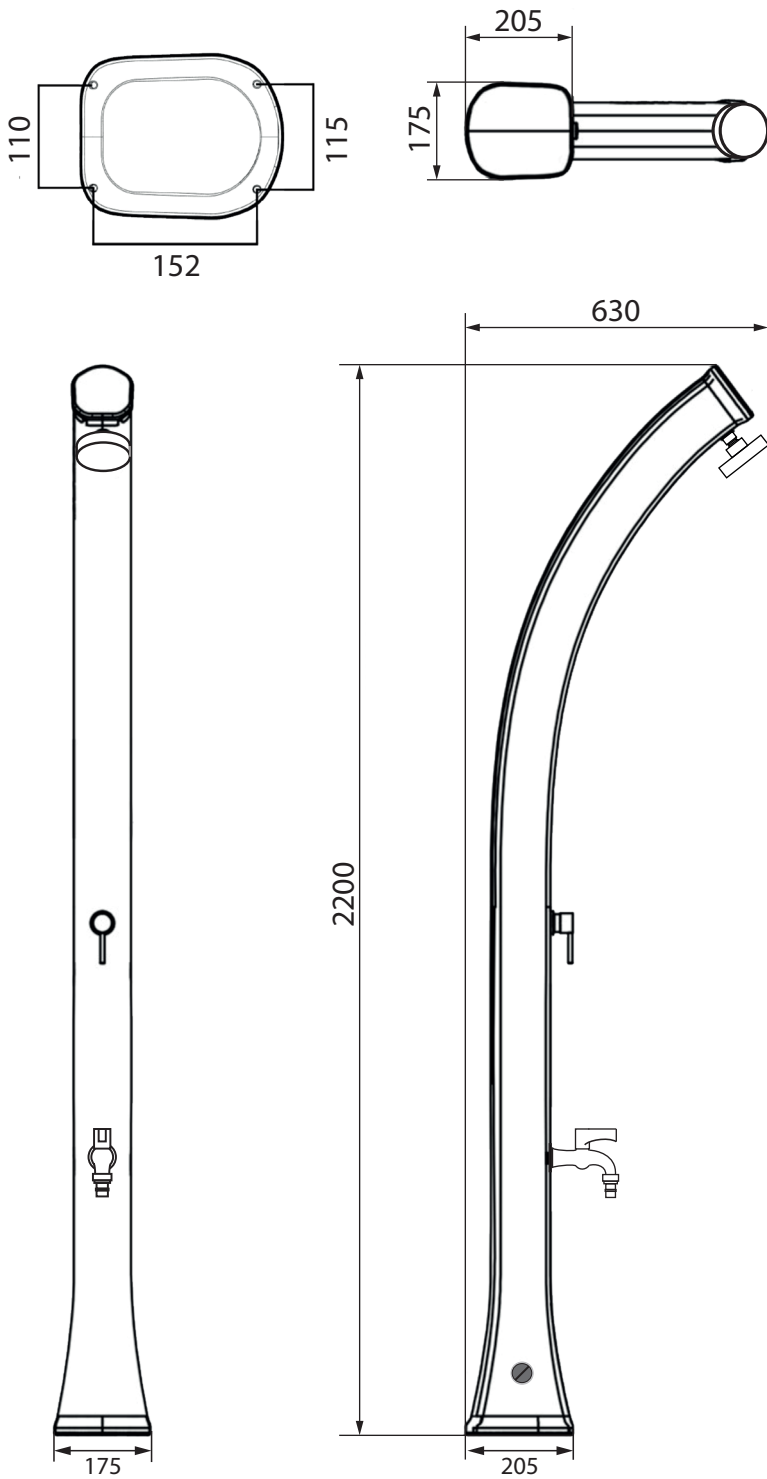

HAPPY

DOCCIA SOLARE / SOLAR SHOWER
DOUCHE SOLAIRE / DUCHA SOLAR

MISURE / DIMENSIONS / DIMENSIONES

Sistema di fissaggio / Fastening system / Système de fixation / Sistema de fijación

IT Per le maschere guida ed i passaggi di montaggio dettagliati consultare le istruzioni generali o il manuale d'uso e manutenzione