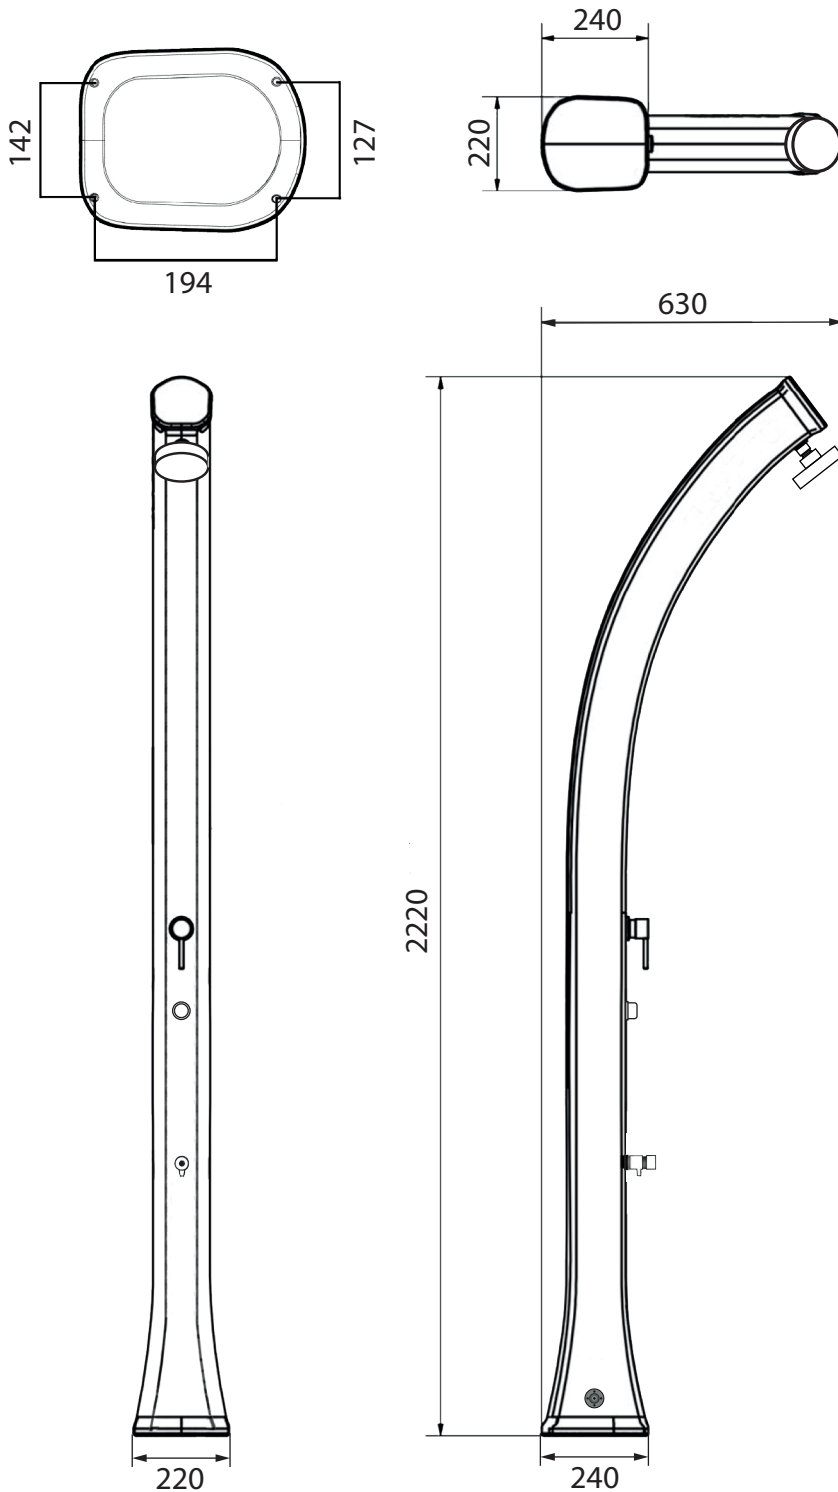

HAPPY BEACH

DOCCIA SOLARE / SOLAR SHOWER
DOUCHE SOLAIRE / DUCHA SOLAR

MISURE / DIMENSIONS / DIMENSIONES

Carico acqua 1/2'

Water supply 1/2'
Arrivée d'eau 1/2'
Abastecimiento de agua 1/2'

RETRO DOCCIA
SHOWER'S BACK
DOUCHE ARRIERE
DUCHA DETRÁS

Valvola di sicurezza

Safety valve
Soupape de sécurité
Válvula de seguridad

Sistema di fissaggio / Fastening system / Système de fixation / Sistema de fijación

IT Per le maschere guida ed i passaggi di montaggio dettagliati consultare le istruzioni generali o il manuale d'uso e manutenzione