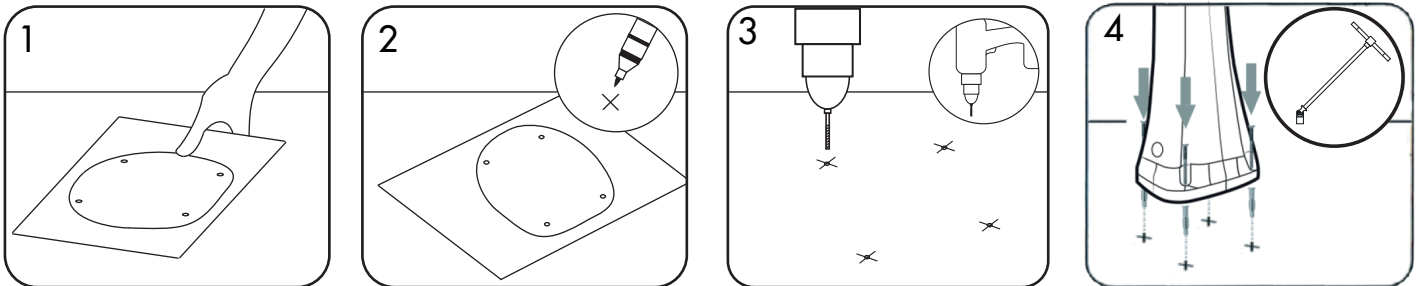

HAPPY BEACH

DOCCIA SOLARE / SOLAR SHOWER
DOUCHE SOLAIRE / DUCHA SOLAR

MISURE / DIMENSIONS / DIMENSIONES

Carico acqua 1/2'

Water supply 1/2'
Arrivée d'eau 1/2'
Abastecimiento de agua 1/2'

RETRO DOCCIA
SHOWER'S BACK
DOUCHE ARRIERE
DUCHA DETRÁS

Valvola di sicurezza

Safety valve
Soupape de sécurité
Válvula de seguridad

Sistema di fissaggio / Fastening system / Système de fixation / Sistema de fijación

IT Per le maschere guida ed i passaggi di montaggio dettagliati consultare le istruzioni generali o il manuale d'uso e manutenzione