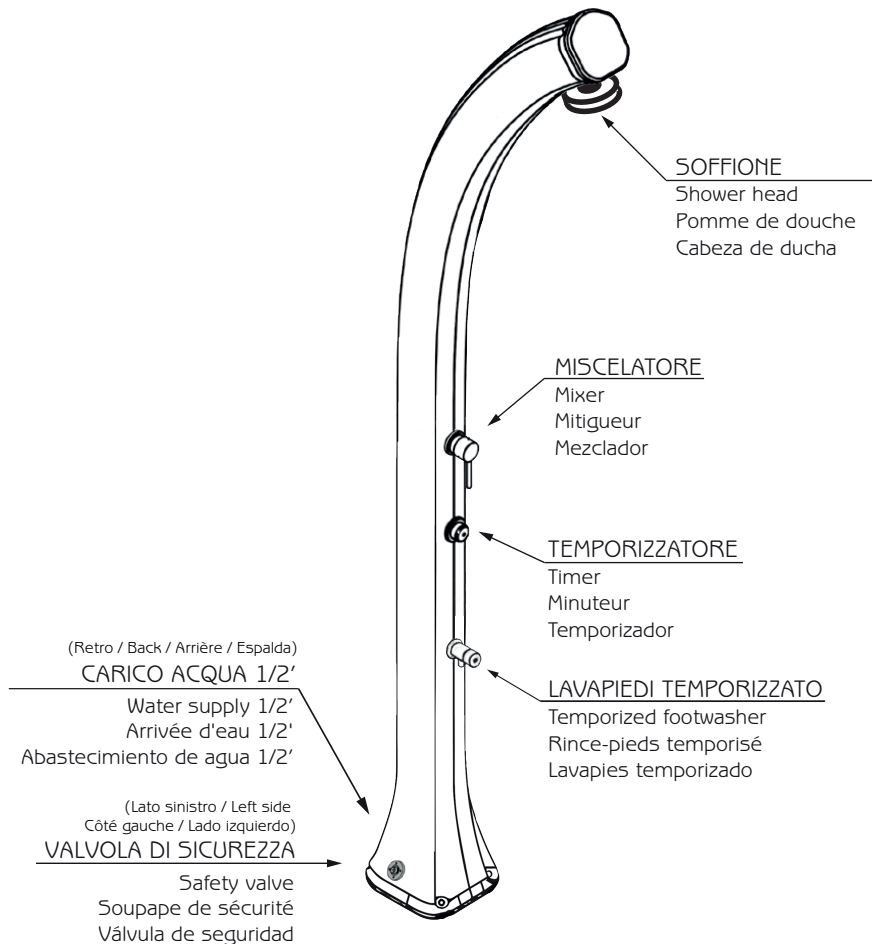

HAPPY BEACH

DOCCIA SOLARE / SOLAR SHOWER
DOUCHE SOLAIRE / DUCHA SOLAR

MISURE / DIMENSIONS / DIMENSIONES

Carico acqua 1/2'

Water supply 1/2'
Arrivée d'eau 1/2'
Abastecimiento de agua 1/2'

RETRO DOCCIA
SHOWER'S BACK
DOUCHE ARRIERE
DUCHA DETRÁS

Valvola di sicurezza

Safety valve
Soupape de sécurité
Válvula de seguridad

Sistema di fissaggio / Fastening system / Système de fixation / Sistema de fijación

IT Per le maschere guida ed i passaggi di montaggio dettagliati consultare le istruzioni generali o il manuale d'uso e manutenzione

ES Para las plantillas guía y los pasos de montaje detallados, consulte las instrucciones generales o el manual de uso y mantenimiento.

COD. F560

COD. F530

DESCRIZIONE

Struttura realizzata in polietilene ad alta densità (HDPE) e disponibile nei colori a catalogo.