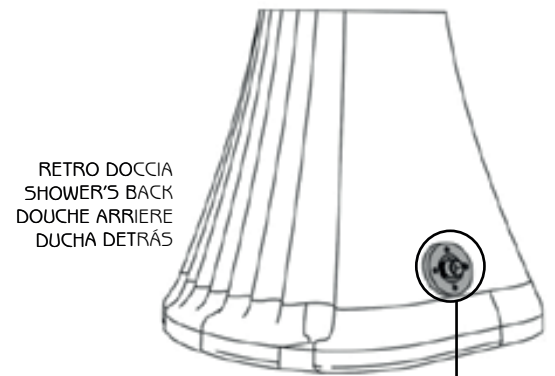

HAPPY XL

DOCCIA SOLARE / SOLAR SHOWER
DOUCHE SOLAIRE / DUCHA SOLAR

MISURE / DIMENSIONS / DIMENSIONES

RETRO DOCCIA
SHOWER'S BACK
DOUCHE ARRIERE
DUCHA DETRÁS

Carico acqua 1/2'

Water supply 1/2'

Arrivée d'eau 1/2'

Abastecimiento de agua 1/2'

RETRO DOCCIA
SHOWER'S BACK
DOUCHE ARRIERE
DUCHA DETRÁS

Valvola di sicurezza

Safety valve

Soupape de sécurité

Válvula de seguridad

Sistema di fissaggio / Fastening system / Système de fixation / Sistema de fijación