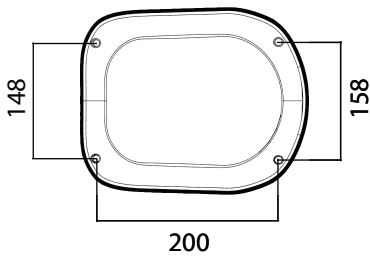

HAPPY XL

DOCCIA SOLARE / SOLAR SHOWER
DOUCHE SOLAIRE / DUCHA SOLAR

MISURE / DIMENSIONS / DIMENSIONES

RETRO DOCCIA
SHOWER'S BACK
DOUCHE ARRIERE
DUCHA DETRÁS

Carico acqua 1/2'

Water supply 1/2'

Arrivée d'eau 1/2'