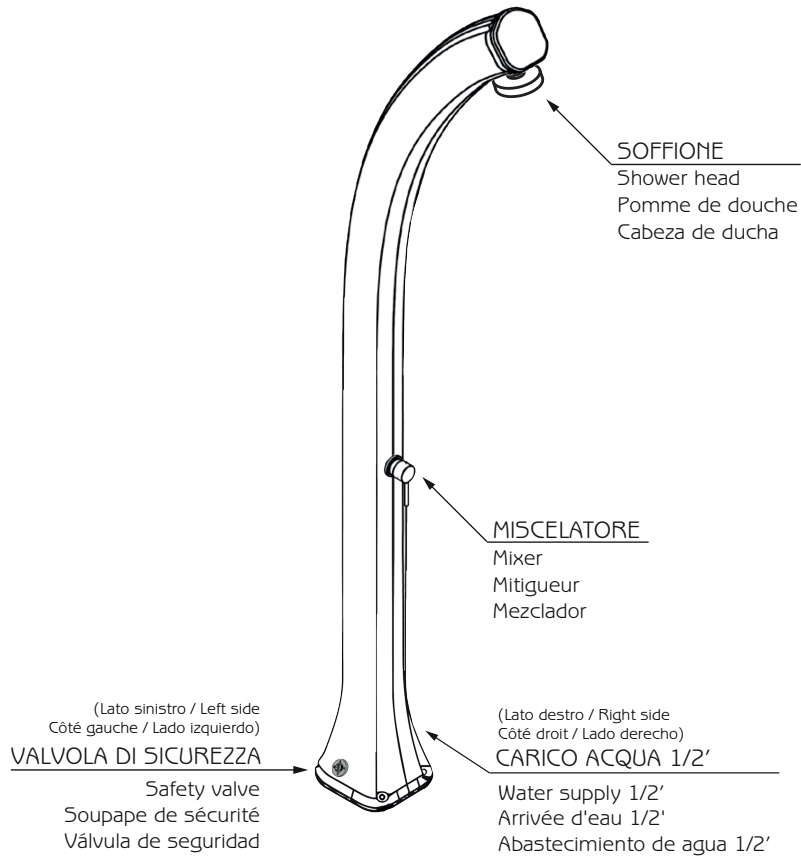

COD. H400

COD. H420

COD. H430