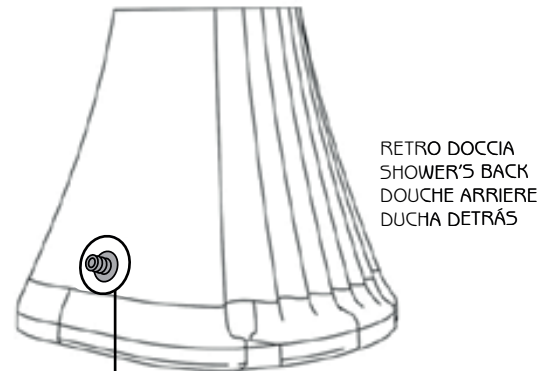

HAPPY XL

DOCCIA SOLARE / SOLAR SHOWER
DOUCHE SOLAIRE / DUCHA SOLAR

MISURE / DIMENSIONS / DIMENSIONES

RETRO DOCCIA
SHOWER'S BACK
DOUCHE ARRIERE
DUCHA DETRÁS

Carico acqua 1/2'

Water supply 1/2'

Arrivée d'eau 1/2'

Abastecimiento de agua 1/2'

RETRO DOCCIA
SHOWER'S BACK
DOUCHE ARRIERE
DUCHA DETRÁS

Valvola di sicurezza

Safety valve

Soupape de sécurité

Válvula de seguridad

Sistema di fissaggio / Fastening system / Système de fixation / Sistema de fijación