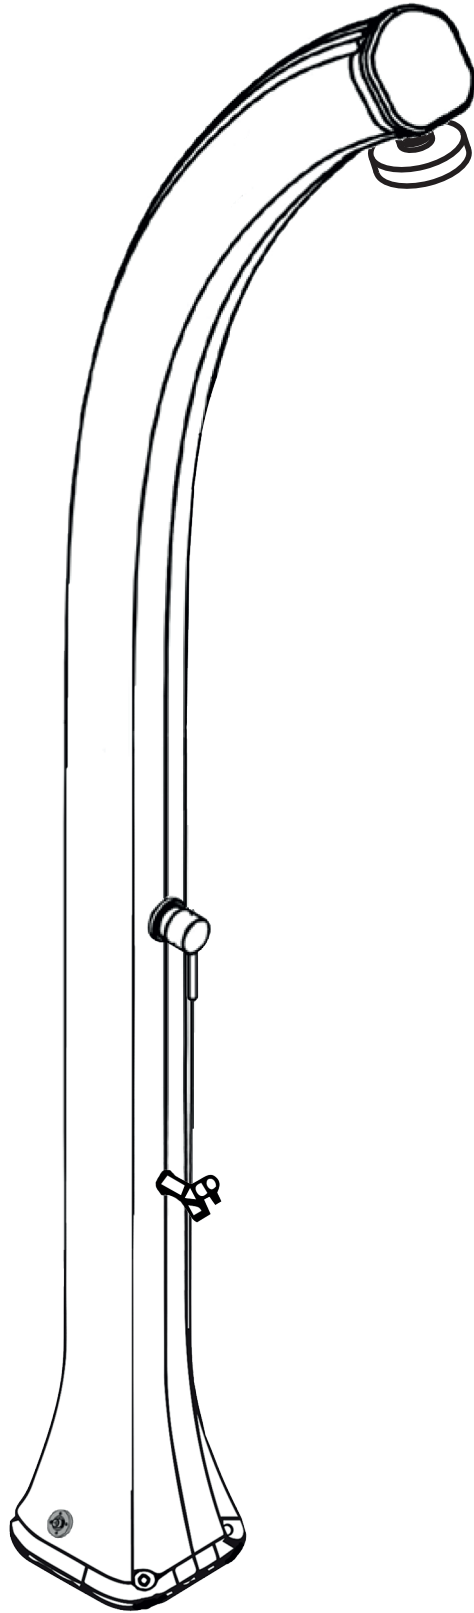

HAPPY XL

DOCCIA SOLARE / SOLAR SHOWER
DOUCHE SOLAIRE / DUCHA SOLAR

MISURE / DIMENSIONS / DIMENSIONES

RETRO DOCCIA
SHOWER'S BACK
DOUCHE ARRIERE
DUCHA DETRÁS

Carico acqua 1/2'

Water supply 1/2'

Arrivée d'eau 1/2'

Abastecimiento de agua 1/2'

RETRO DOCCIA
SHOWER'S BACK
DOUCHE ARRIERE
DUCHA DETRÁS

Valvola di sicurezza

Safety valve

Soupape de sécurité

Válvula de seguridad

Sistema di fissaggio / Fastening system / Système de fixation / Sistema de fijación