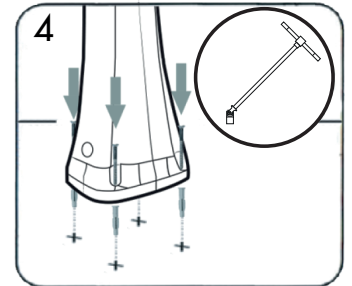

HAPPY XL

DOCCIA SOLARE / SOLAR SHOWER
DOUCHE SOLAIRE / DUCHA SOLAR

MISURE / DIMENSIONS / DIMENSIONES

RETRO DOCCIA
SHOWER'S BACK
DOUCHE ARRIERE
DUCHA DETRÁS

Carico acqua 1/2'

Water supply 1/2'

Arrivée d'eau 1/2'

Abastecimiento de agua 1/2'

RETRO DOCCIA
SHOWER'S BACK
DOUCHE ARRIERE
DUCHA DETRÁS

Valvola di sicurezza

Safety valve

Soupape de sécurité

Válvula de seguridad

Sistema di fissaggio / Fastening system / Système de fixation / Sistema de fijación