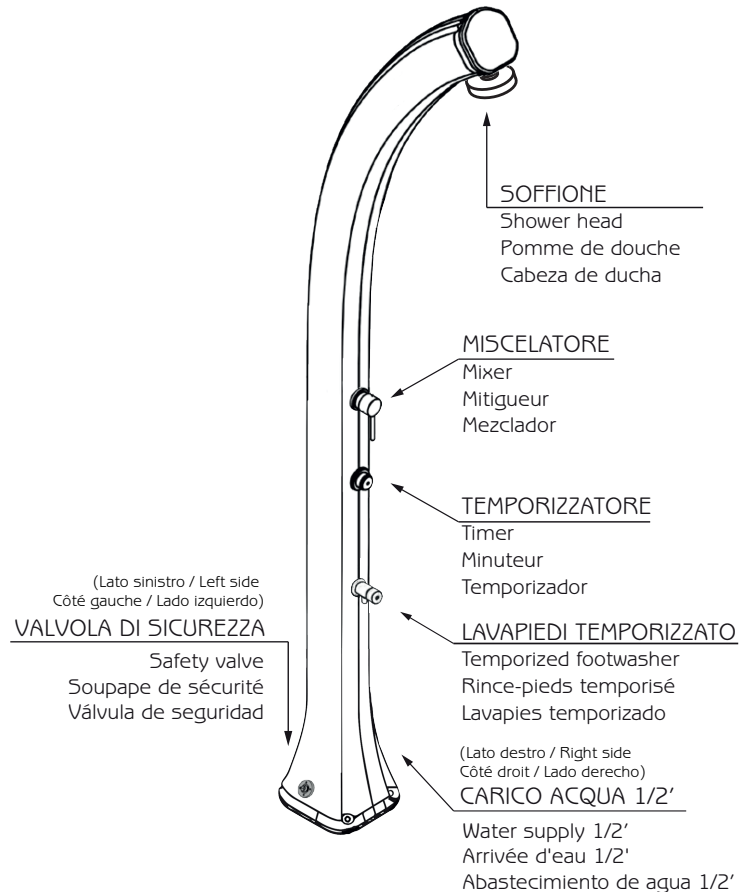

COD. H400

COD. H420

COD. H430