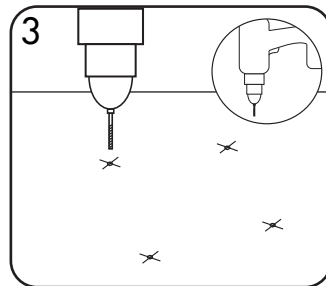

HAPPY XL

DOCCIA SOLARE / SOLAR SHOWER
DOUCHE SOLAIRE / DUCHA SOLAR

MISURE / DIMENSIONS / DIMENSIONES

RETRO DOCCIA
SHOWER'S BACK
DOUCHE ARRIERE
DUCHA DETRÁS

Carico acqua 1/2'

Water supply 1/2'

Arrivée d'eau 1/2'

Abastecimiento de agua 1/2'

RETRO DOCCIA
SHOWER'S BACK
DOUCHE ARRIERE
DUCHA DETRÁS

Valvola di sicurezza

Safety valve

Soupape de sécurité

Válvula de seguridad

Sistema di fissaggio / Fastening system / Système de fixation / Sistema de fijación