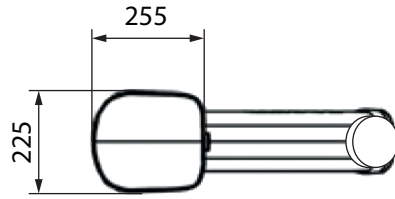

HAPPY XL

DOCCIA SOLARE / SOLAR SHOWER
DOUCHE SOLAIRE / DUCHA SOLAR

MISURE / DIMENSIONS / DIMENSIONES

RETRO DOCCIA
SHOWER'S BACK
DOUCHE ARRIERE
DUCHA DETRÁS

Carico acqua 1/2'

Water supply 1/2'

Arrivée d'eau 1/2'