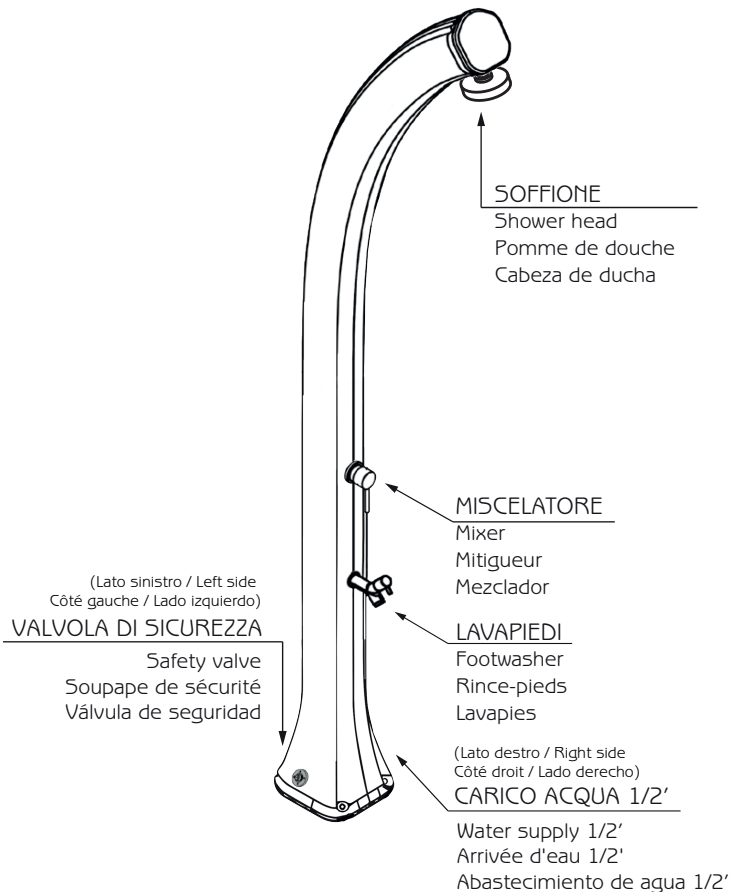

COD. H400

COD. H420

COD. H430