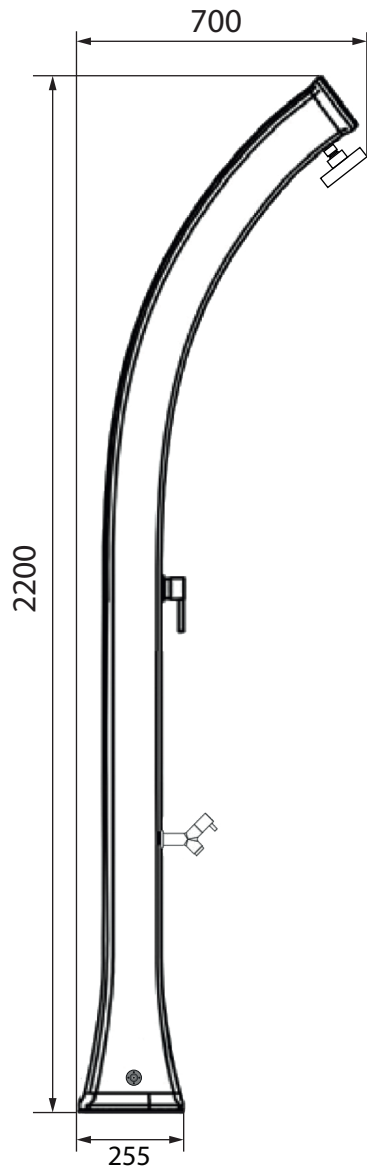

HAPPY XL

DOCCIA SOLARE / SOLAR SHOWER
DOUCHE SOLAIRE / DUCHA SOLAR

MISURE / DIMENSIONS / DIMENSIONES

RETRO DOCCIA
SHOWER'S BACK
DOUCHE ARRIERE
DUCHA DETRÁS

Carico acqua 1/2'

Water supply 1/2'

Arrivée d'eau 1/2'

Abastecimiento de agua 1/2'

RETRO DOCCIA
SHOWER'S BACK
DOUCHE ARRIERE
DUCHA DETRÁS

Valvola di sicurezza

Safety valve

Soupape de sécurité

Válvula de seguridad

Sistema di fissaggio / Fastening system / Système de fixation / Sistema de fijación