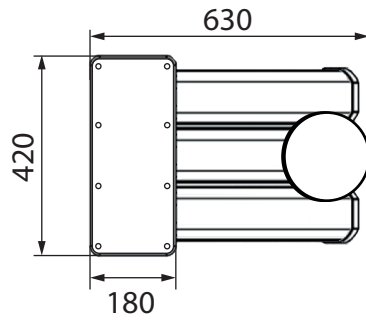

# MISURE / DIMENSIONS / DIMENSIONES

Tappo di scarico  
 Drain plug  
 Bouchon de vidange  
 Tapón de drenaje

RETRO DOCCIA  
 SHOWER'S BACK  
 DOUCHE ARRIERE  
 DUCHA DETRÁS

Carico acqua 1/2"  
 Water supply 1/2"  
 Arrivée d'eau 1/2"  
 Abastecimiento de agua 1/2"