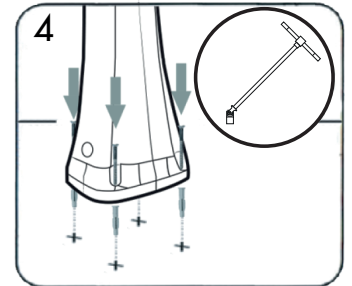

Sistema di fissaggio / Fastening system / Système de fixation / Sistema de fijación

IT Per le maschere guida ed i passaggi di montaggio dettagliati consultare le istruzioni generali o il manuale d'uso e manutenzione

EN For the guide templates and detailed assembly steps, please consult the general instructions or the use and maintenance manual.

FR Pour les masques de guides et les étapes de montage détaillées, consulter les instructions générales ou le manuel d'utilisation et d'entretien.

ES Para las plantillas guía y los pasos de montaje detallados, consulte las instrucciones generales o el manual de uso y mantenimiento.