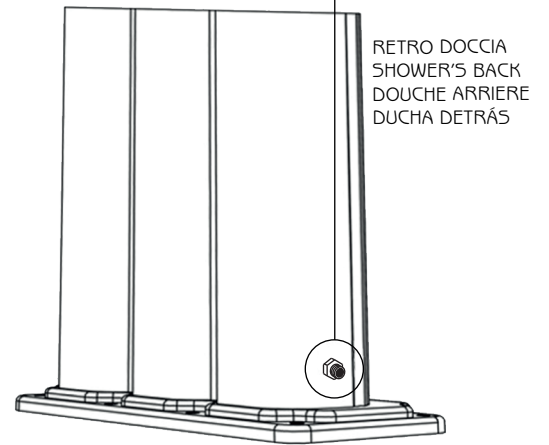

# MISURE / DIMENSIONS / DIMENSIONES

Tappo di scarico  
 Drain plug  
 Bouchon de vidange  
 Tapón de drenaje

RETRO DOCCIA  
 SHOWER'S BACK  
 DOUCHE ARRIERE  
 DUCHA DETRÁS

Carico acqua 1/2"  
 Water supply 1/2"  
 Arrivée d'eau 1/2"  
 Abastecimiento de agua 1/2"

RETRO DOCCIA  
 SHOWER'S BACK  
 DOUCHE ARRIERE  
 DUCHA DETRÁS