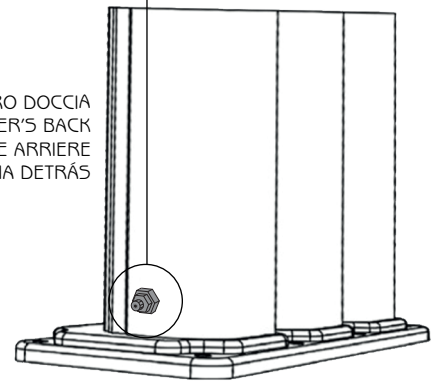

# MISURE / DIMENSIONS / DIMENSIONES

Tappo di scarico  
 Drain plug  
 Bouchon de vidange  
 Tapón de drenaje

RETRO DOCCIA  
 SHOWER'S BACK  
 DOUCHE ARRIERE  
 DUCHA DETRÁS

Carico acqua 1/2"  
 Water supply 1/2"  
 Arrivée d'eau 1/2"  
 Abastecimiento de agua 1/2"