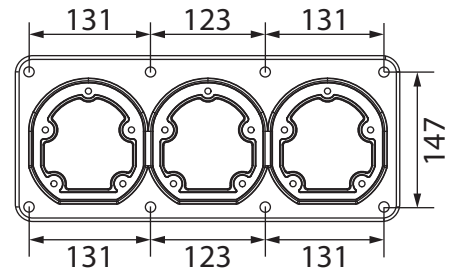

# MISURE / DIMENSIONS / DIMENSIONES

Tappo di scarico  
 Drain plug  
 Bouchon de vidange  
 Tapón de drenaje

RETRO DOCCIA  
 SHOWER'S BACK  
 DOUCHE ARRIERE  
 DUCHA DETRÁS

Carico acqua 1/2"  
 Water supply 1/2"  
 Arrivée d'eau 1/2"  
 Abastecimiento de agua 1/2"