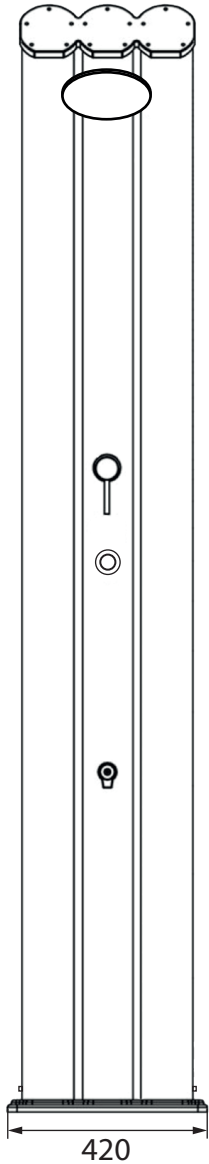

# ENERGY PRO

DOCCIA SOLARE / SOLAR SHOWER  
DOUCHE SOLAIRE / DUCHA SOLAR

# MISURE / DIMENSIONS / DIMENSIONES

Tappo di scarico  
 Drain plug  
 Bouchon de vidange  
 Tapón de drenaje

RETRO DOCCIA  
 SHOWER'S BACK  
 DOUCHE ARRIERE  
 DUCHA DETRÁS

Carico acqua 1/2"  
 Water supply 1/2"  
 Arrivée d'eau 1/2"  
 Abastecimiento de agua 1/2"

RETRO DOCCIA  
 SHOWER'S BACK  
 DOUCHE ARRIERE  
 DUCHA DETRÁS