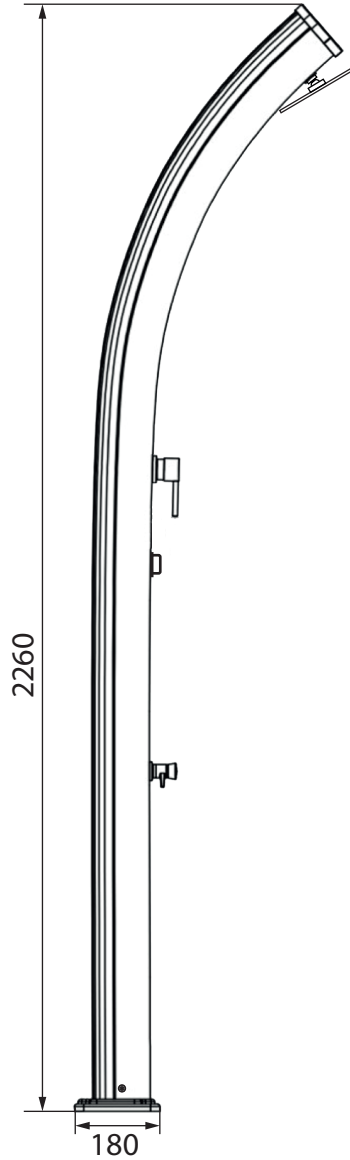

# MISURE / DIMENSIONS / DIMENSIONES

Tappo di scarico  
 Drain plug  
 Bouchon de vidange  
 Tapón de drenaje

RETRO DOCCIA  
 SHOWER'S BACK  
 DOUCHE ARRIERE  
 DUCHA DETRÁS

Carico acqua 1/2"  
 Water supply 1/2"  
 Arrivée d'eau 1/2"  
 Abastecimiento de agua 1/2"