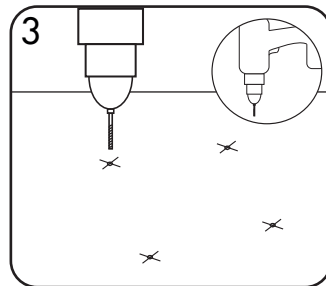

Sistema di fissaggio / Fastening system / Système de fixation / Sistema de fijación

IT Per le maschere guida ed i passaggi di montaggio dettagliati consultare le istruzioni generali o il manuale d'uso e manutenzione

EN For the guide templates and detailed assembly steps, please consult the general instructions or the use and maintenance manual.

FR Pour les masques de guides et les étapes de montage détaillées, consulter les instructions générales ou le manuel d'utilisation et d'entretien.

ES Para las plantillas guía y los pasos de montaje detallados, consulte las instrucciones generales o el manual de uso y mantenimiento.