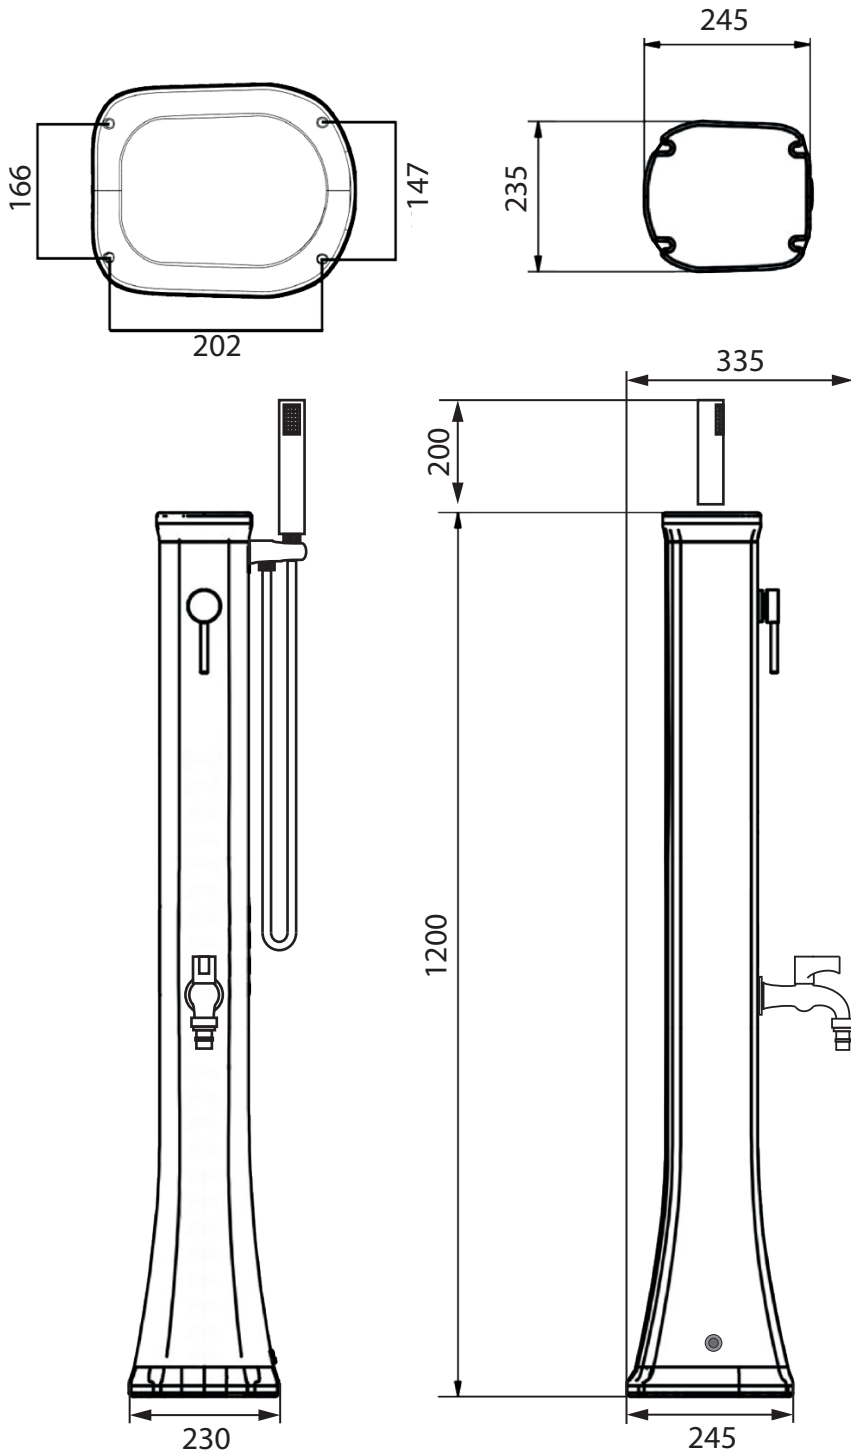

# MISURE / DIMENSIONS / DIMENSIONES

Carico acqua 1/2'

Water supply 1/2'  
Arrivée d'eau 1/2'  
Abastecimiento de agua 1/2'

RETRO DOCCIA  
SHOWER'S BACK  
DOUCHE ARRIERE  
DUCHA DETRÁS

Valvola di sicurezza  
Safety valve  
Soupape de sécurité  
Válvula de seguridad