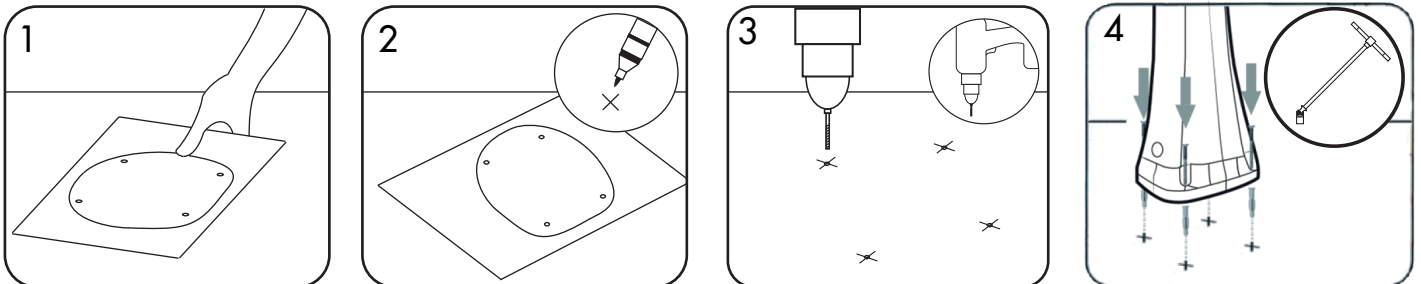

# MISURE / DIMENSIONS / DIMENSIONES

Carico acqua 1/2'

Water supply 1/2'  
Arrivée d'eau 1/2'  
Abastecimiento de agua 1/2'

RETRO DOCCIA  
SHOWER'S BACK  
DOUCHE ARRIERE  
DUCHA DETRÁS

Valvola di sicurezza  
Safety valve  
Soupape de sécurité  
Válvula de seguridad

## Sistema di fissaggio / Fastening system / Système de fixation / Sistema de fijación

**IT** Per le maschere guida ed i passaggi di montaggio dettagliati consultare le istruzioni generali o il manuale d'uso e manutenzione