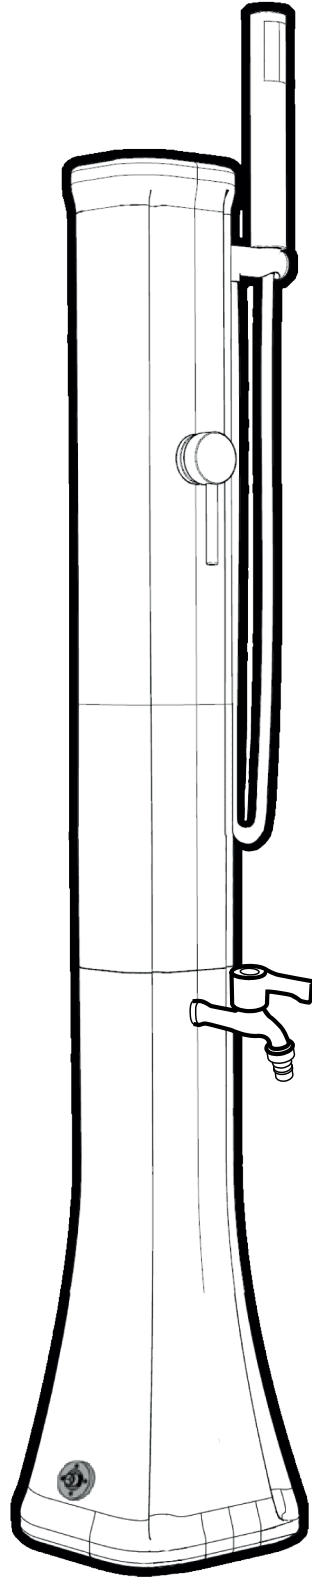

# HAPPY GO

FONTANA SOLARE / SOLAR FOUNTAIN  
FONTAINE SOLAIRE / FUENTE SOLAR

# MISURE / DIMENSIONS / DIMENSIONES

Carico acqua 1/2'

Water supply 1/2'  
Arrivée d'eau 1/2'  
Abastecimiento de agua 1/2'

RETRO DOCCIA  
SHOWER'S BACK  
DOUCHE ARRIERE  
DUCHA DETRÁS

Valvola di sicurezza  
Safety valve  
Soupape de sécurité  
Válvula de seguridad