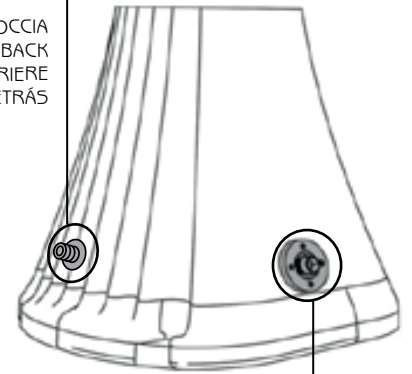

# MISURE / DIMENSIONS / DIMENSIONES

Carico acqua 1/2'

Water supply 1/2'  
Arrivée d'eau 1/2'  
Abastecimiento de agua 1/2'

RETRO DOCCIA  
SHOWER'S BACK  
DOUCHE ARRIERE  
DUCHA DETRÁS

Valvola di sicurezza  
Safety valve  
Soupape de sécurité  
Válvula de seguridad