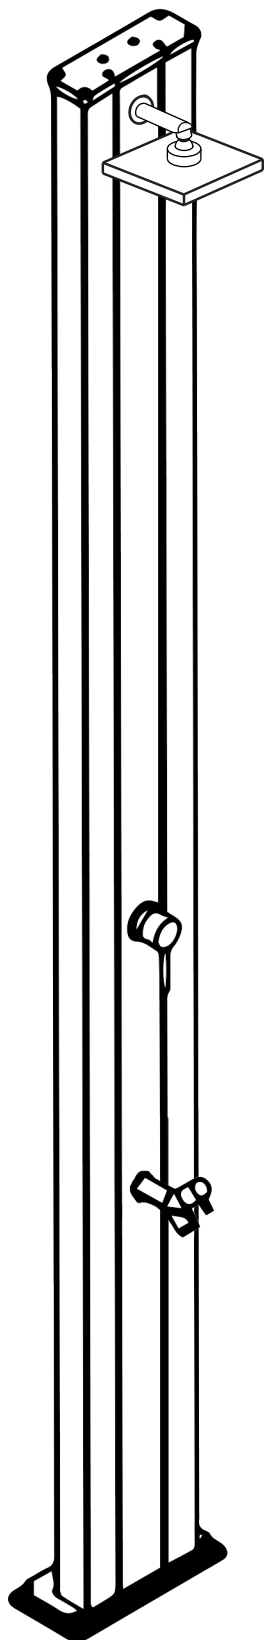

SPRING S

DOCCIA TRADIZIONALE / TRADITIONAL SHOWER
DOUCHE TRADITIONNELLE / DUCHA TRADICIONAL

MISURE / DIMENSIONS / DIMENSIONES

Carico acqua 1/2'
 Water supply 1/2'
 Arrivée d'eau 1/2'
 Abastecimiento de agua 1/2'

RETRO DOCCIA
 SHOWER'S BACK
 DOUCHE ARRIERE
 DUCHA DETRÁS

Attacco blu: acqua fredda
 Attacco rosso: acqua calda
 Blue inlet: cold water
 Red inlet: hot water
 Raccord bleu: eau froide
 Raccord rouge: eau chaude
 Entrada azul: agua fría
 Entrada roja: agua caliente

EN For the guide templates and detailed assembly steps, please consult the general instructions or the use and maintenance manual.

FR Pour les masques de guides et les étapes de montage détaillées, consulter les instructions générales ou le manuel d'utilisation et d'entretien.