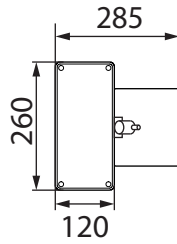

SPRING S

DOCCIA TRADIZIONALE / TRADITIONAL SHOWER
DOUCHE TRADITIONNELLE / DUCHA TRADICIONAL

MISURE / DIMENSIONS / DIMENSIONES

Carico acqua 1/2'
 Water supply 1/2'
 Arrivée d'eau 1/2'
 Abastecimiento de agua 1/2'