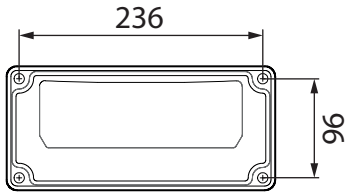

SPRING S

DOCCIA TRADIZIONALE / TRADITIONAL SHOWER
DOUCHE TRADITIONNELLE / DUCHA TRADICIONAL

MISURE / DIMENSIONS / DIMENSIONES

Carico acqua 1/2'
 Water supply 1/2'
 Arrivée d'eau 1/2'
 Abastecimiento de agua 1/2'

RETRO DOCCIA
 SHOWER'S BACK
 DOUCHE ARRIERE
 DUCHA DETRÁS

Attacco blu: acqua fredda
 Attacco rosso: acqua calda
 Blue inlet: cold water
 Red inlet: hot water
 Raccord bleu: eau froide
 Raccord rouge: eau chaude
 Entrada azul: agua fría
 Entrada roja: agua caliente