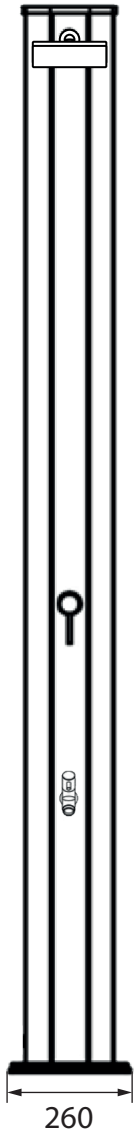

SPRING S

DOCCIA TRADIZIONALE / TRADITIONAL SHOWER
DOUCHE TRADITIONNELLE / DUCHA TRADICIONAL

MISURE / DIMENSIONS / DIMENSIONES

Carico acqua 1/2'
 Water supply 1/2'
 Arrivée d'eau 1/2'
 Abastecimiento de agua 1/2'

RETRO DOCCIA
 SHOWER'S BACK
 DOUCHE ARRIERE
 DUCHA DETRÁS

Attacco blu: acqua fredda
 Attacco rosso: acqua calda
 Blue inlet: cold water
 Red inlet: hot water
 Raccord bleu: eau froide
 Raccord rouge: eau chaude
 Entrada azul: agua fría
 Entrada roja: agua caliente

Sistema di fissaggio / Fastening system / Système de fixation / Sistema de fijación

IT Per le maschere guida ed i passaggi di montaggio dettagliati consultare le istruzioni generali o il manuale d'uso e manutenzione

EN For the guide templates and detailed assembly steps, please consult the general instructions or the use and maintenance manual.

FR Pour les masques de guides et les étapes de montage détaillées, consulter les instructions générales ou le manuel d'utilisation et d'entretien.