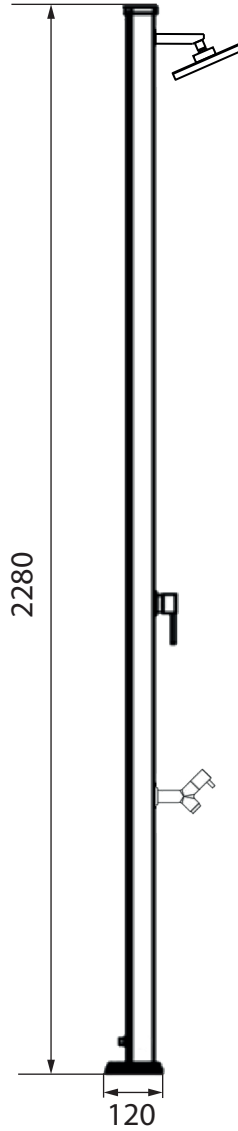

SPRING S

DOCCIA TRADIZIONALE / TRADITIONAL SHOWER
DOUCHE TRADITIONNELLE / DUCHA TRADICIONAL

MISURE / DIMENSIONS / DIMENSIONES

Carico acqua 1/2'
 Water supply 1/2'
 Arrivée d'eau 1/2'
 Abastecimiento de agua 1/2'

RETRO DOCCIA
 SHOWER'S BACK
 DOUCHE ARRIERE
 DUCHA DETRÁS

Attacco blu: acqua fredda
 Attacco rosso: acqua calda
 Blue inlet: cold water
 Red inlet: hot water
 Raccord bleu: eau froide
 Raccord rouge: eau chaude
 Entrada azul: agua fría
 Entrada roja: agua caliente