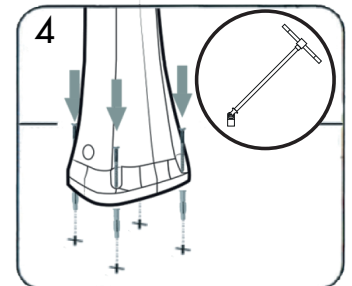

Sistema di fissaggio / Fastening system / Système de fixation / Sistema de fijación

IT Per le maschere guida ed i passaggi di montaggio dettagliati consultare le istruzioni generali o il manuale d'uso e manutenzione

EN For the guide templates and detailed assembly steps, please consult the general instructions or the use and maintenance manual.

FR Pour les masques de guides et les étapes de montage détaillées, consulter les instructions générales ou le manuel d'utilisation et d'entretien.

ES Para las plantillas guía y los pasos de montaje detallados, consulte las instrucciones generales o el manual de uso y mantenimiento.