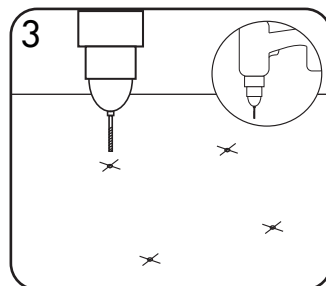

Sistema di fissaggio / Fastening system / Système de fixation / Sistema de fijación

IT Per le maschere guida ed i passaggi di montaggio dettagliati consultare le istruzioni generali o il manuale d'uso e manutenzione

EN For the guide templates and detailed assembly steps, please consult the general instructions or the use and maintenance manual.

FR Pour les masques de guides et les étapes de montage détaillées, consulter les instructions générales ou le manuel d'utilisation et d'entretien.

ES Para las plantillas guía y los pasos de montaje detallados, consulte las instrucciones generales o el manual de uso y mantenimiento.