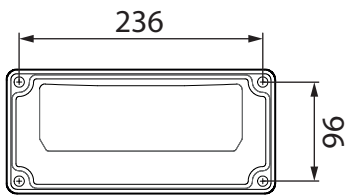

SPRING

DOCCIA TRADIZIONALE / TRADITIONAL SHOWER
DOUCHE TRADITIONNELLE / DUCHA TRADICIONAL

MISURE / DIMENSIONS / DIMENSIONES

Carico acqua 1/2'
 Water supply 1/2'
 Arrivée d'eau 1/2'
 Abastecimiento de agua 1/2'

RETRO DOCCIA
 SHOWER'S BACK
 DOUCHE ARRIERE
 DUCHA DETRÁS

Attacco blu: acqua fredda
 Attacco rosso: acqua calda
 Blue inlet: cold water
 Red inlet: hot water
 Raccord bleu: eau froide
 Raccord rouge: eau chaude
 Entrada azul: agua fría
 Entrada roja: agua caliente