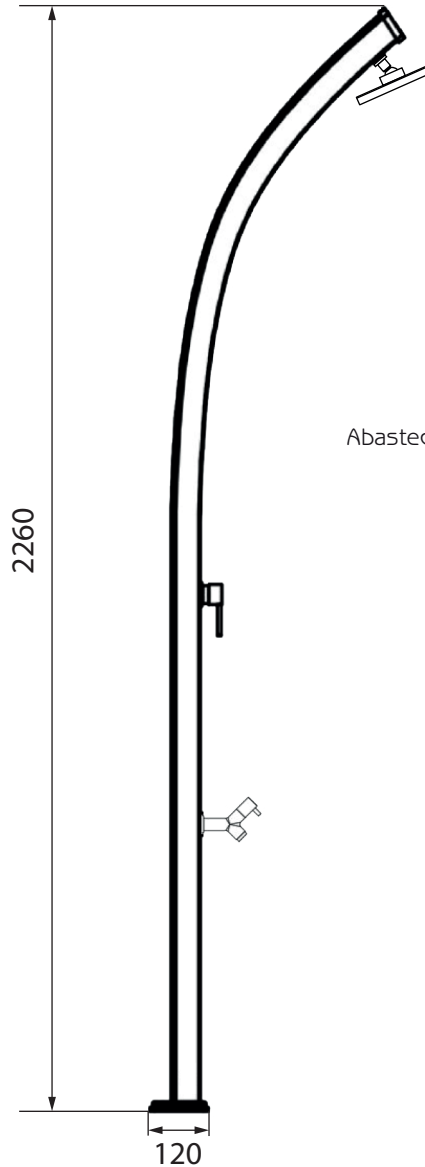

SPRING

DOCCIA TRADIZIONALE / TRADITIONAL SHOWER
DOUCHE TRADITIONNELLE / DUCHA TRADICIONAL

MISURE / DIMENSIONS / DIMENSIONES

Carico acqua 1/2'
 Water supply 1/2'
 Arrivée d'eau 1/2'
 Abastecimiento de agua 1/2'

RETRO DOCCIA
 SHOWER'S BACK
 DOUCHE ARRIERE
 DUCHA DETRÁS

Attacco blu: acqua fredda
 Attacco rosso: acqua calda
 Blue inlet: cold water
 Red inlet: hot water
 Raccord bleu: eau froide
 Raccord rouge: eau chaude
 Entrada azul: agua fría
 Entrada roja: agua caliente