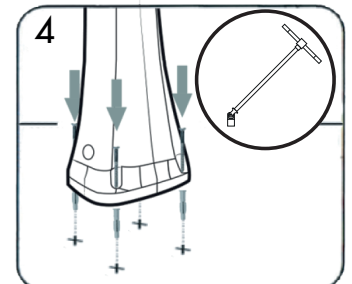

Sistema di fissaggio / Fastening system / Système de fixation / Sistema de fijación

IT Per le maschere guida ed i passaggi di montaggio dettagliati consultare le istruzioni generali o il manuale d'uso e manutenzione

EN For the guide templates and detailed assembly steps, please consult the general instructions or the use and maintenance manual.

FR Pour les masques de guides et les étapes de montage détaillées, consulter les instructions générales ou le manuel d'utilisation et d'entretien.

ES Para las plantillas guía y los pasos de montaje detallados, consulte las instrucciones generales o el manual de uso y mantenimiento.