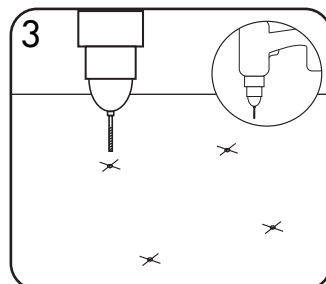

Sistema di fissaggio / Fastening system / Système de fixation / Sistema de fijación

IT Per le maschere guida ed i passaggi di montaggio dettagliati consultare le istruzioni generali o il manuale d'uso e manutenzione

EN For the guide templates and detailed assembly steps, please consult the general instructions or the use and maintenance manual.

FR Pour les masques de guides et les étapes de montage détaillées, consulter les instructions générales ou le manuel d'utilisation et d'entretien.

ES Para las plantillas guía y los pasos de montaje detallados, consulte las instrucciones generales o el manual de uso y mantenimiento.