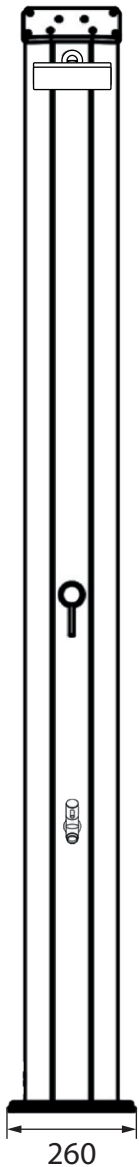

SPRING

DOCCIA TRADIZIONALE / TRADITIONAL SHOWER
DOUCHE TRADITIONNELLE / DUCHA TRADICIONAL

MISURE / DIMENSIONS / DIMENSIONES

Carico acqua 1/2'
 Water supply 1/2'
 Arrivée d'eau 1/2'
 Abastecimiento de agua 1/2'

RETRO DOCCIA
 SHOWER'S BACK
 DOUCHE ARRIERE
 DUCHA DETRÁS

Attacco blu: acqua fredda
 Attacco rosso: acqua calda
 Blue inlet: cold water
 Red inlet: hot water
 Raccord bleu: eau froide
 Raccord rouge: eau chaude
 Entrada azul: agua fría
 Entrada roja: agua caliente

EN For the guide templates and detailed assembly steps, please consult the general instructions or the use and maintenance manual.

FR Pour les masques de guides et les étapes de montage détaillées, consulter les instructions générales ou le manuel d'utilisation et d'entretien.