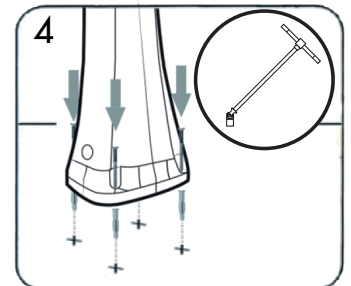

Sistema di fissaggio / Fastening system / Système de fixation / Sistema de fijación

IT Per le maschere guida ed i passaggi di montaggio dettagliati consultare le istruzioni generali o il manuale d'uso e manutenzione

EN For the guide templates and detailed assembly steps, please consult the general instructions or the use and maintenance manual.

FR Pour les masques de guides et les étapes de montage détaillées, consulter les instructions générales ou le manuel d'utilisation et d'entretien.

ES Para las plantillas guía y los pasos de montaje detallados, consulte las instrucciones generales o el manual de uso y mantenimiento.