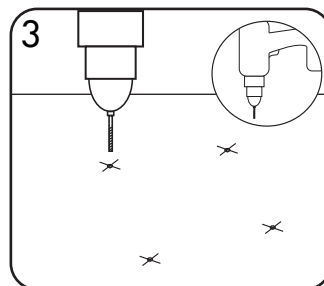

Sistema di fissaggio / Fastening system / Système de fixation / Sistema de fijación

IT Per le maschere guida ed i passaggi di montaggio dettagliati consultare le istruzioni generali o il manuale d'uso e manutenzione

EN For the guide templates and detailed assembly steps, please consult the general instructions or the use and maintenance manual.

FR Pour les masques de guides et les étapes de montage détaillées, consulter les instructions générales ou le manuel d'utilisation et d'entretien.

ES Para las plantillas guía y los pasos de montaje detallados, consulte las instrucciones generales o el manual de uso y mantenimiento.