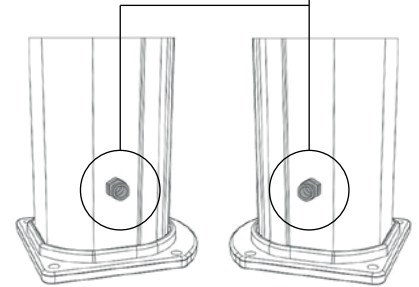

# MISURE / DIMENSIONS / DIMENSIONES

Carico acqua 1/2'  
Water supply 1/2'  
Arrivée d'eau 1/2'  
Abastecimiento de agua 1/2'

Attacco blu: acqua fredda  
Attacco rosso: acqua calda  
Blue inlet: cold water  
Red inlet: hot water  
Raccord bleu: eau froide  
Raccord rouge: eau chaude  
Entrada azul: agua fría  
Entrada roja: agua caliente