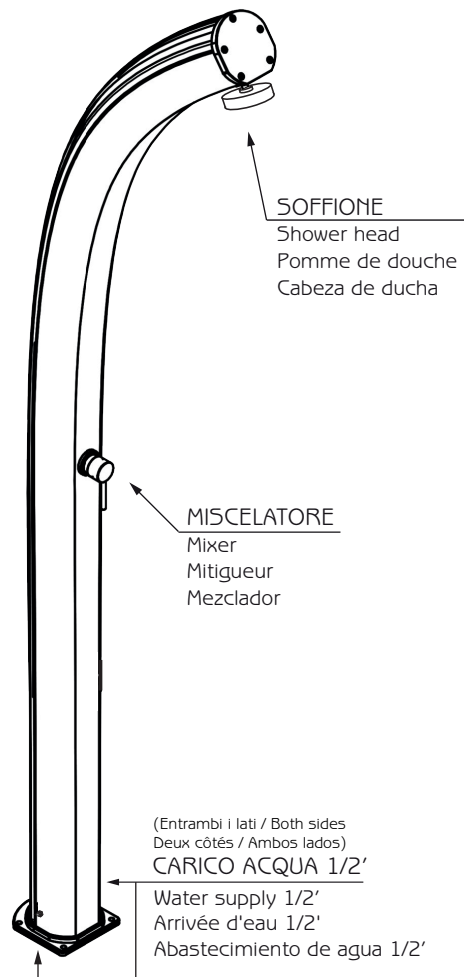

COD. A505

COD. A525

COD. A535