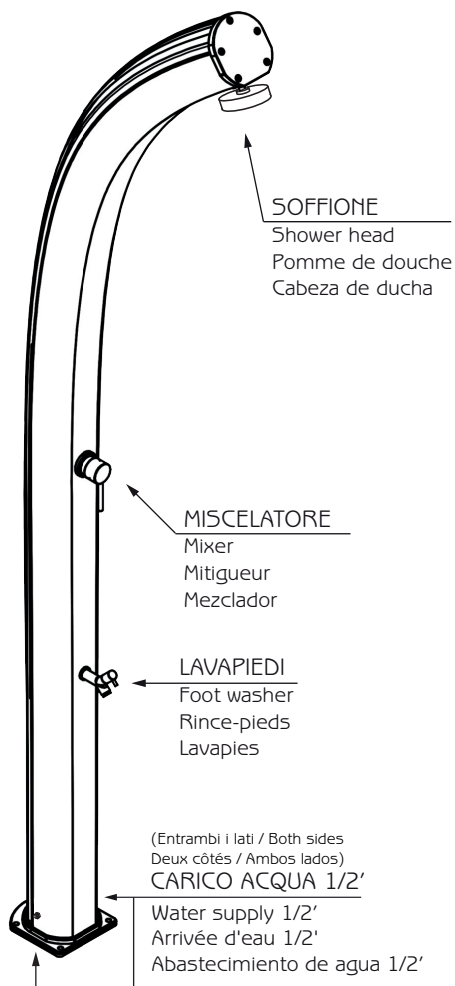

COD. A505

COD. A525

COD. A535