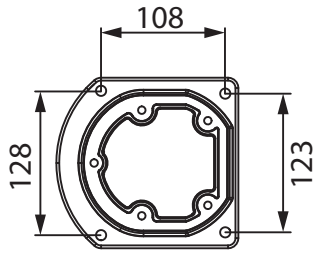

# MISURE / DIMENSIONS / DIMENSIONES

Carico acqua 1/2'  
Water supply 1/2'  
Arrivée d'eau 1/2'  
Abastecimiento de agua 1/2'

Attacco blu: acqua fredda  
Attacco rosso: acqua calda  
Blue inlet: cold water  
Red inlet: hot water  
Raccord bleu: eau froide  
Raccord rouge: eau chaude  
Entrada azul: agua fría  
Entrada roja: agua caliente