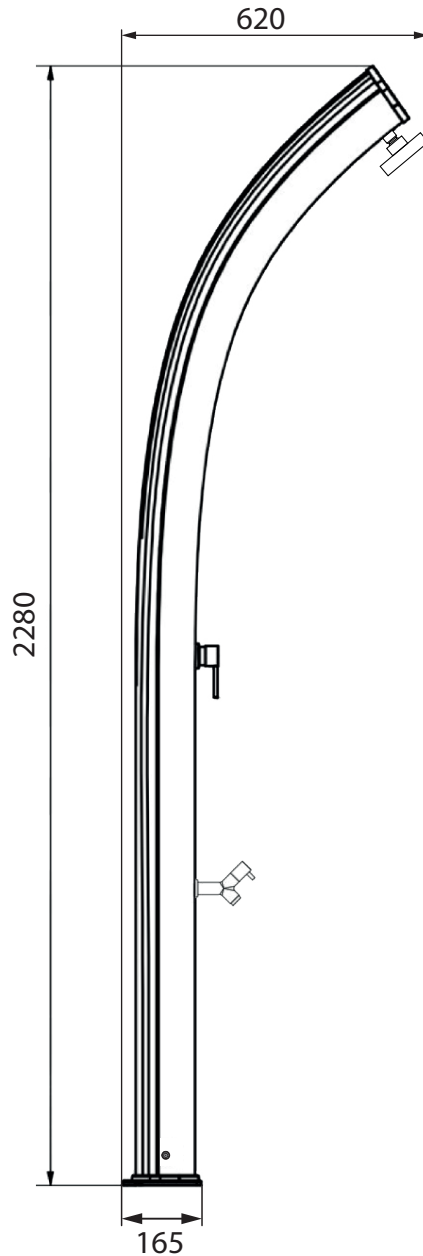

# MISURE / DIMENSIONS / DIMENSIONES

Carico acqua 1/2'  
Water supply 1/2'  
Arrivée d'eau 1/2'  
Abastecimiento de agua 1/2'

Attacco blu: acqua fredda  
Attacco rosso: acqua calda  
Blue inlet: cold water  
Red inlet: hot water  
Raccord bleu: eau froide  
Raccord rouge: eau chaude  
Entrada azul: agua fría  
Entrada roja: agua caliente