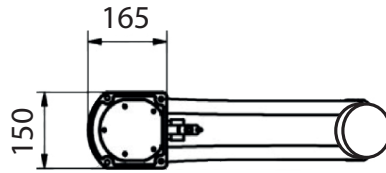

# MISURE / DIMENSIONS / DIMENSIONES

Carico acqua 1/2'  
Water supply 1/2'  
Arrivée d'eau 1/2'  
Abastecimiento de agua 1/2'

Attacco blu: acqua fredda  
Attacco rosso: acqua calda  
Blue inlet: cold water  
Red inlet: hot water  
Raccord bleu: eau froide  
Raccord rouge: eau chaude  
Entrada azul: agua fría  
Entrada roja: agua caliente