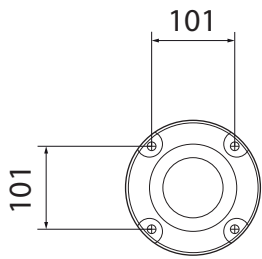

# MISURE / DIMENSIONS / DIMENSIONES

Allaccio acqua a pavimento  
Floor water connection  
Raccordement eau au sol  
Conexión de agua de piso

Attacco blu: acqua fredda  
Attacco rosso: acqua calda  
Blue inlet: cold water  
Red inlet: hot water  
Raccord bleu: eau froide  
Raccord rouge: eau chaude  
Entrada azul: agua fría  
Entrada roja: agua caliente