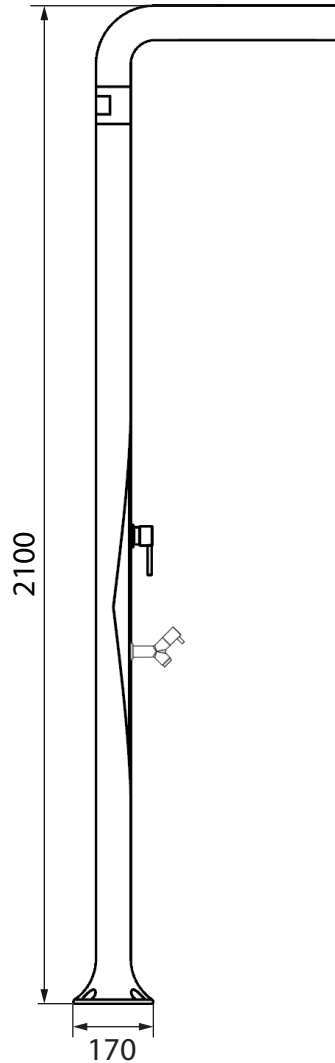

# FUNNY YANG

DOCCIA TRADIZIONALE / TRADITIONAL SHOWER  
DOUCHE TRADITIONNELLE / DUCHA TRADICIONAL

# MISURE / DIMENSIONS / DIMENSIONES

Allaccio acqua a pavimento  
Floor water connection  
Raccordement eau au sol  
Conexión de agua de piso

Attacco blu: acqua fredda  
Attacco rosso: acqua calda  
Blue inlet: cold water  
Red inlet: hot water  
Raccord bleu: eau froide  
Raccord rouge: eau chaude  
Entrada azul: agua fría  
Entrada roja: agua caliente