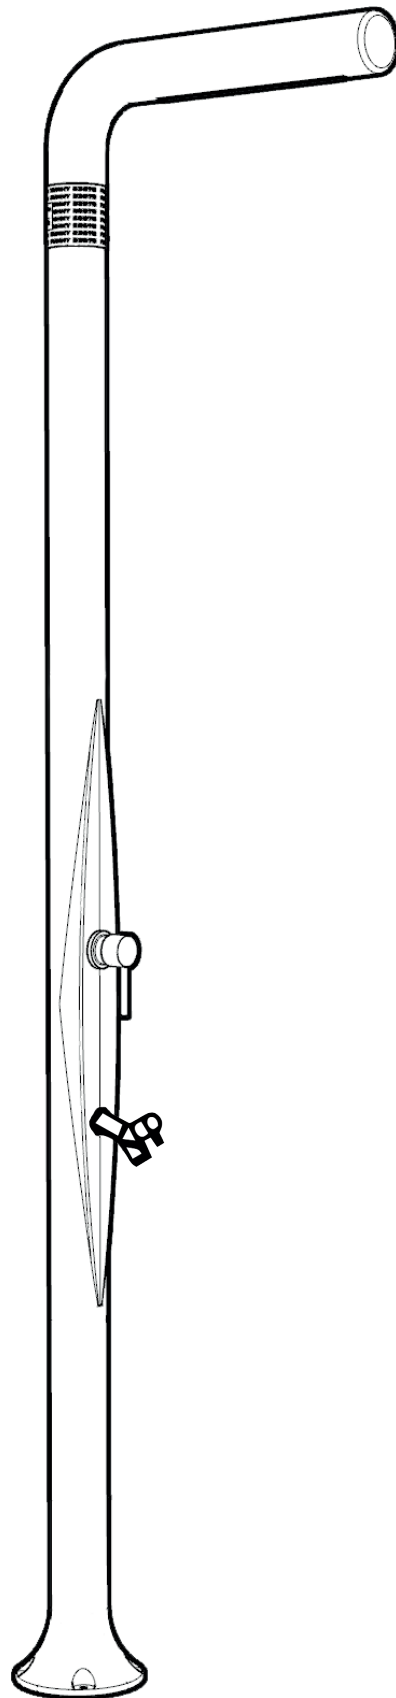

# FUNNY YANG

DOCCIA TRADIZIONALE / TRADITIONAL SHOWER  
DOUCHE TRADITIONNELLE / DUCHA TRADICIONAL

# MISURE / DIMENSIONS / DIMENSIONES

Allaccio acqua a pavimento  
Floor water connection  
Raccordement eau au sol  
Conexión de agua de piso

Attacco blu: acqua fredda  
Attacco rosso: acqua calda  
Blue inlet: cold water  
Red inlet: hot water  
Raccord bleu: eau froide  
Raccord rouge: eau chaude  
Entrada azul: agua fría  
Entrada roja: agua caliente

SU RICHIESTA / ON DEMAND  
SUR DEMANDE / BAJO DEMANDA

Allaccio acqua laterale  
Side water connection  
Raccordement d'eau latéral  
Conexión de agua lateral