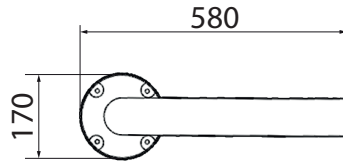

# MISURE / DIMENSIONS / DIMENSIONES

Allaccio acqua a pavimento  
Floor water connection  
Raccordement eau au sol  
Conexión de agua de piso

Attacco blu: acqua fredda  
Attacco rosso: acqua calda  
Blue inlet: cold water  
Red inlet: hot water  
Raccord bleu: eau froide  
Raccord rouge: eau chaude  
Entrada azul: agua fría  
Entrada roja: agua caliente