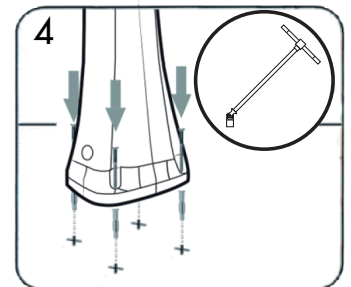

Sistema di fissaggio / Fastening system / Système de fixation / Sistema de fijación

IT Per le maschere guida ed i passaggi di montaggio dettagliati consultare le istruzioni generali o il manuale d'uso e manutenzione

EN For the guide templates and detailed assembly steps, please consult the general instructions or the use and maintenance manual.

FR Pour les masques de guides et les étapes de montage détaillées, consulter les instructions générales ou le manuel d'utilisation et d'entretien.

ES Para las plantillas guía y los pasos de montaje detallados, consulte las instrucciones generales o el manual de uso y mantenimiento.