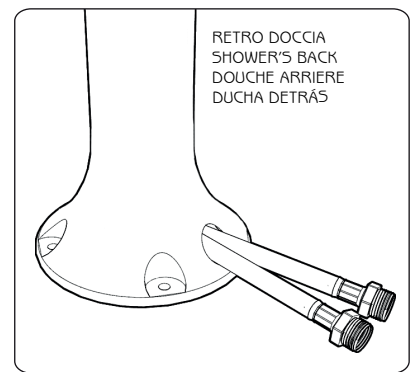

# FUNNY YANG

DOCCIA TRADIZIONALE / TRADITIONAL SHOWER  
DOUCHE TRADITIONNELLE / DUCHA TRADICIONAL

# MISURE / DIMENSIONS / DIMENSIONES

Allaccio acqua a pavimento  
Floor water connection  
Raccordement eau au sol  
Conexión de agua de piso

Attacco blu: acqua fredda  
Attacco rosso: acqua calda  
Blue inlet: cold water  
Red inlet: hot water  
Raccord bleu: eau froide  
Raccord rouge: eau chaude  
Entrada azul: agua fría  
Entrada roja: agua caliente

SU RICHIESTA / ON DEMAND  
SUR DEMANDE / BAJO DEMANDA

Allaccio acqua laterale  
Side water connection  
Raccordement d'eau latéral  
Conexión de agua lateral