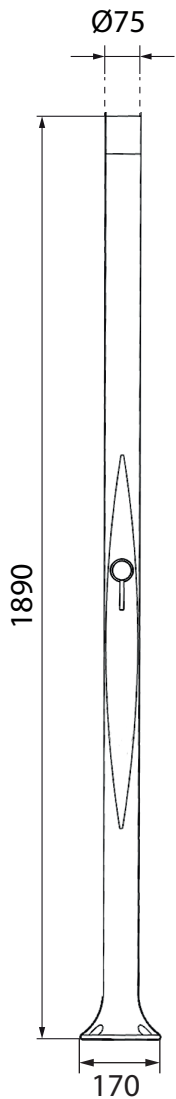

# FUNNY YANG

DOCCIA TRADIZIONALE / TRADITIONAL SHOWER  
DOUCHE TRADITIONNELLE / DUCHA TRADICIONAL

# MISURE / DIMENSIONS / DIMENSIONES

Allaccio acqua a pavimento  
Floor water connection  
Raccordement eau au sol  
Conexión de agua de piso

Attacco blu: acqua fredda  
Attacco rosso: acqua calda  
Blue inlet: cold water  
Red inlet: hot water  
Raccord bleu: eau froide  
Raccord rouge: eau chaude  
Entrada azul: agua fría  
Entrada roja: agua caliente

SU RICHIESTA / ON DEMAND  
SUR DEMANDE / BAJO DEMANDA

Allaccio acqua laterale  
Side water connection  
Raccordement d'eau latéral  
Conexión de agua lateral