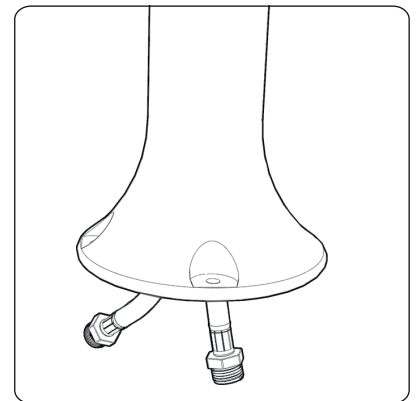

# FUNNY YANG

DOCCIA TRADIZIONALE / TRADITIONAL SHOWER  
DOUCHE TRADITIONNELLE / DUCHA TRADICIONAL

# MISURE / DIMENSIONS / DIMENSIONES

Allaccio acqua a pavimento  
Floor water connection  
Raccordement eau au sol  
Conexión de agua de piso

Attacco blu: acqua fredda  
Attacco rosso: acqua calda  
Blue inlet: cold water  
Red inlet: hot water  
Raccord bleu: eau froide  
Raccord rouge: eau chaude  
Entrada azul: agua fría  
Entrada roja: agua caliente