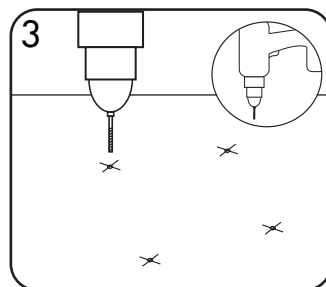

# MISURE / DIMENSIONS / DIMENSIONES

Allaccio acqua a pavimento  
Floor water connection  
Raccordement eau au sol  
Conexión de agua de piso

Attacco blu: acqua fredda  
Attacco rosso: acqua calda  
Blue inlet: cold water  
Red inlet: hot water  
Raccord bleu: eau froide  
Raccord rouge: eau chaude  
Entrada azul: agua fría  
Entrada roja: agua caliente

SU RICHIESTA / ON DEMAND  
SUR DEMANDE / BAJO DEMANDA

Allaccio acqua laterale  
Side water connection  
Raccordement d'eau latéral  
Conexión de agua lateral

Sistema di fissaggio / Fastening system / Système de fixation / Sistema de fijación