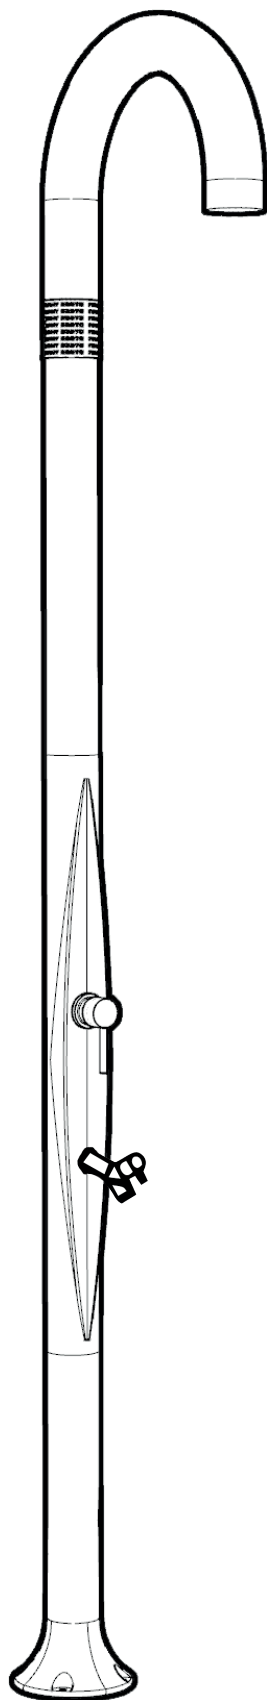

# FUNNY YIN

DOCCIA TRADIZIONALE / TRADITIONAL SHOWER  
DOUCHE TRADITIONNELLE / DUCHA TRADICIONAL

# MISURE / DIMENSIONS / DIMENSIONES

Allaccio acqua a pavimento  
Floor water connection  
Raccordement eau au sol  
Conexión de agua de piso

Attacco blu: acqua fredda  
Attacco rosso: acqua calda  
Blue inlet: cold water  
Red inlet: hot water  
Raccord bleu: eau froide  
Raccord rouge: eau chaude  
Entrada azul: agua fría  
Entrada roja: agua caliente