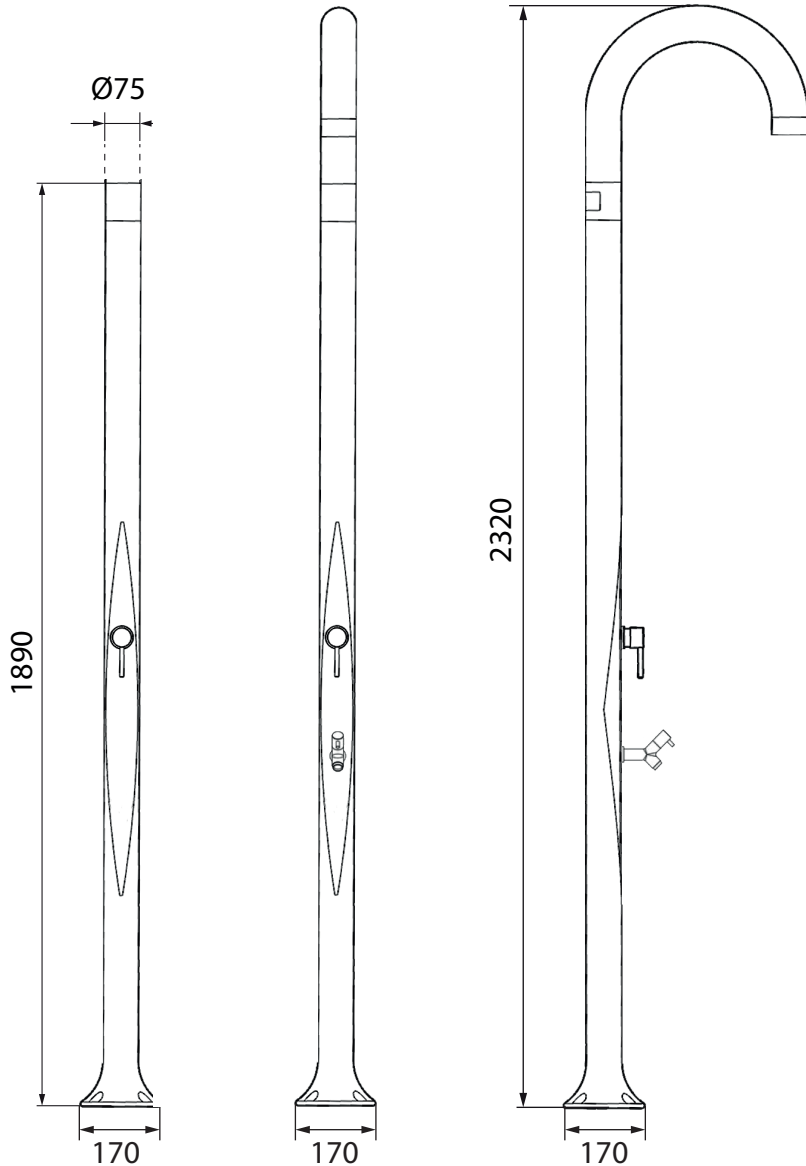

# MISURE / DIMENSIONS / DIMENSIONES

Allaccio acqua a pavimento  
Floor water connection  
Raccordement eau au sol  
Conexión de agua de piso

Attacco blu: acqua fredda  
Attacco rosso: acqua calda  
Blue inlet: cold water  
Red inlet: hot water  
Raccord bleu: eau froide  
Raccord rouge: eau chaude  
Entrada azul: agua fría  
Entrada roja: agua caliente