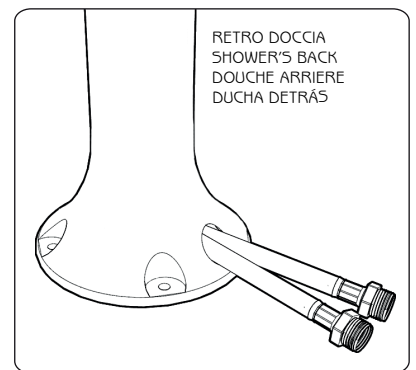

# FUNNY YIN

DOCCIA TRADIZIONALE / TRADITIONAL SHOWER  
DOUCHE TRADITIONNELLE / DUCHA TRADICIONAL

# MISURE / DIMENSIONS / DIMENSIONES

Allaccio acqua a pavimento  
Floor water connection  
Raccordement eau au sol  
Conexión de agua de piso

Attacco blu: acqua fredda  
Attacco rosso: acqua calda  
Blue inlet: cold water  
Red inlet: hot water  
Raccord bleu: eau froide  
Raccord rouge: eau chaude  
Entrada azul: agua fría  
Entrada roja: agua caliente

SU RICHIESTA / ON DEMAND  
SUR DEMANDE / BAJO DEMANDA

Allaccio acqua laterale  
Side water connection  
Raccordement d'eau latéral  
Conexión de agua lateral

Sistema di fissaggio / Fastening system / Système de fixation / Sistema de fijación