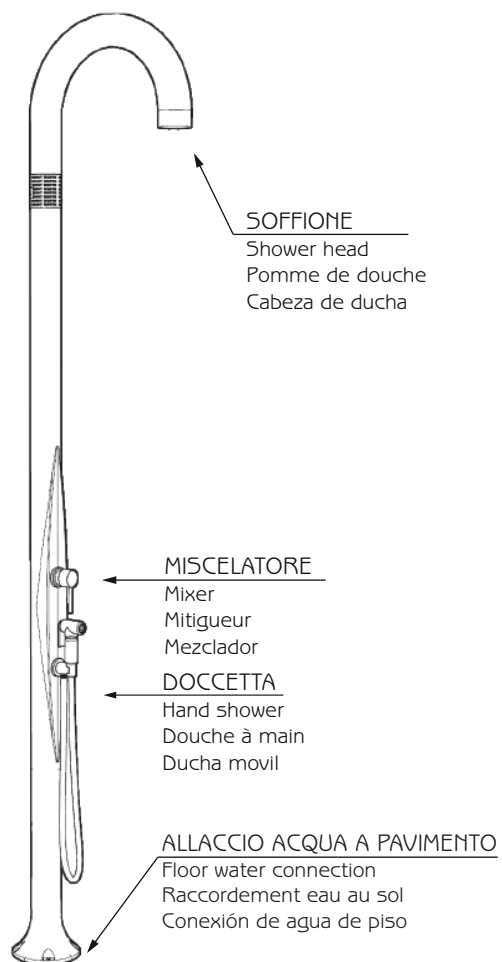

COD. T145

COD. T145-D

COD. T305