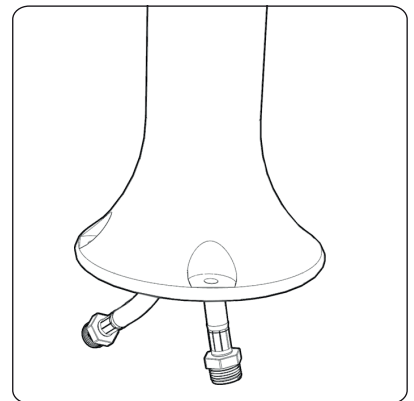

# FUNNY YIN

DOCCIA TRADIZIONALE / TRADITIONAL SHOWER  
DOUCHE TRADITIONNELLE / DUCHA TRADICIONAL

# MISURE / DIMENSIONS / DIMENSIONES

Allaccio acqua a pavimento  
Floor water connection  
Raccordement eau au sol  
Conexión de agua de piso

Attacco blu: acqua fredda  
Attacco rosso: acqua calda  
Blue inlet: cold water  
Red inlet: hot water  
Raccord bleu: eau froide  
Raccord rouge: eau chaude  
Entrada azul: agua fría  
Entrada roja: agua caliente