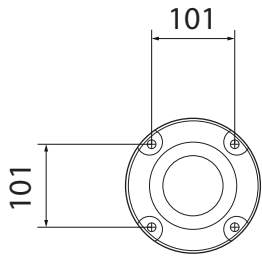

# MISURE / DIMENSIONS / DIMENSIONES

Allaccio acqua a pavimento  
Floor water connection  
Raccordement eau au sol  
Conexión de agua de piso

Attacco blu: acqua fredda  
Attacco rosso: acqua calda  
Blue inlet: cold water  
Red inlet: hot water  
Raccord bleu: eau froide  
Raccord rouge: eau chaude  
Entrada azul: agua fría  
Entrada roja: agua caliente