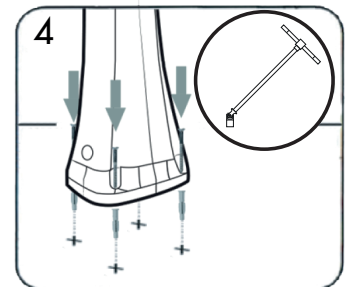

# MISURE / DIMENSIONS / DIMENSIONES

Allaccio acqua a pavimento  
Floor water connection  
Raccordement eau au sol  
Conexión de agua de piso

Attacco blu: acqua fredda  
Attacco rosso: acqua calda  
Blue inlet: cold water  
Red inlet: hot water  
Raccord bleu: eau froide  
Raccord rouge: eau chaude  
Entrada azul: agua fría  
Entrada roja: agua caliente

SU RICHIESTA / ON DEMAND  
SUR DEMANDE / BAJO DEMANDA

Allaccio acqua laterale  
Side water connection  
Raccordement d'eau latéral  
Conexión de agua lateral

Sistema di fissaggio / Fastening system / Système de fixation / Sistema de fijación