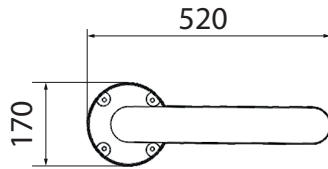

# MISURE / DIMENSIONS / DIMENSIONES

Allaccio acqua a pavimento  
Floor water connection  
Raccordement eau au sol  
Conexión de agua de piso

Attacco blu: acqua fredda  
Attacco rosso: acqua calda  
Blue inlet: cold water  
Red inlet: hot water  
Raccord bleu: eau froide  
Raccord rouge: eau chaude  
Entrada azul: agua fría  
Entrada roja: agua caliente