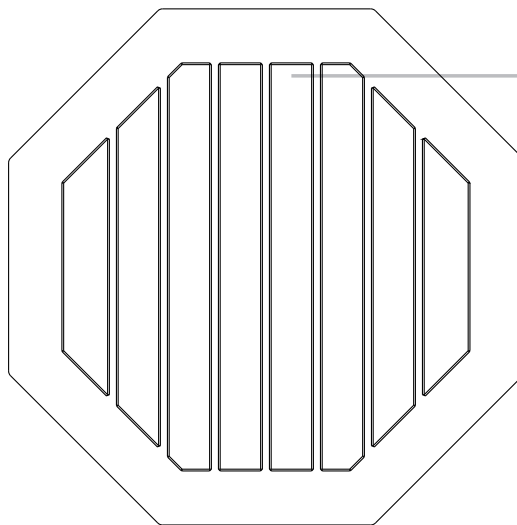

COD. QP110 WOOD

Top in legno
Wooden top
Plateau en bois
Tapa de madera