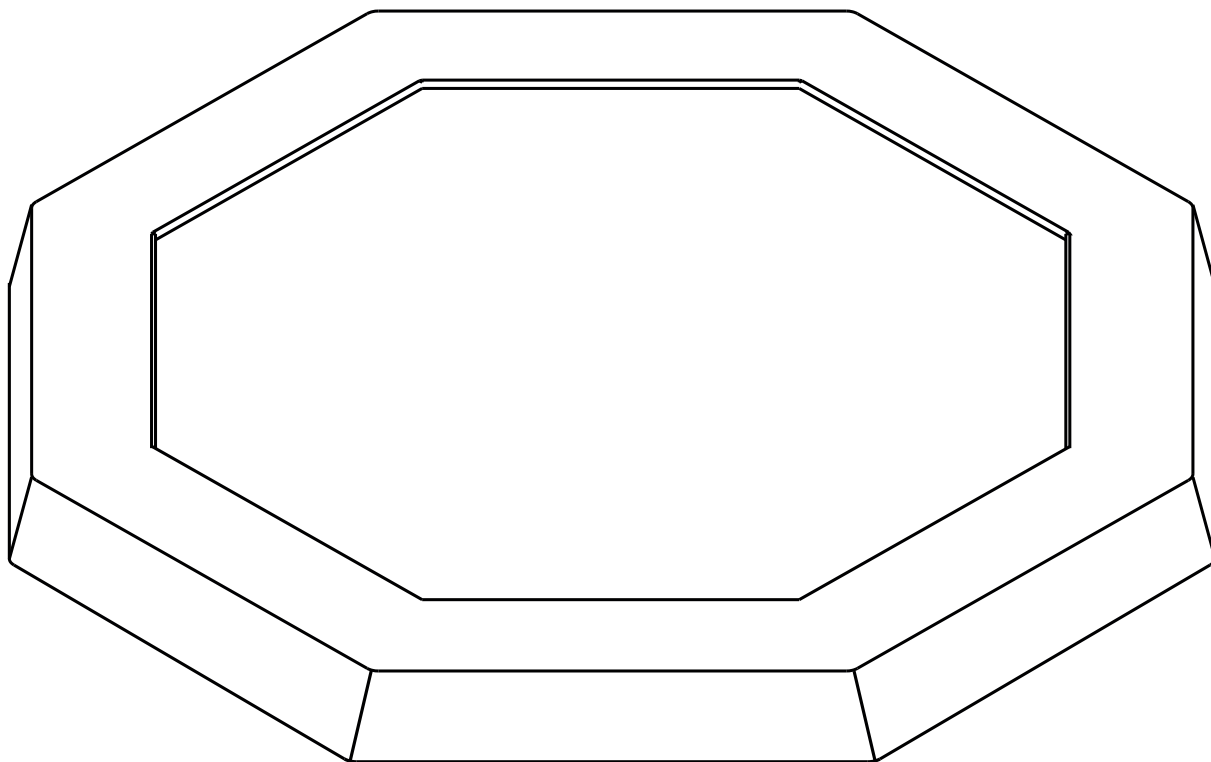

# OTTAGONALE

PIATTO DOCCIA / SHOWER BASE

RECEVEUR DE DOUCHE / BADAJA DE DUCHA

**EN** Shower base OTTAGONALE QP110  
side mounted

**FR** Receveur de douche OTTAGONALE  
QP110 autoportant monté côte à côte

**ES** Plato de ducha OTTAGONALE QP110  
montado uno al lado del otro

**UTILIZZABILE CON TUTTE LE DOCCE**  
USABLE WITH ALL THE SHOWERS  
UTILISABLE AVEC TOUTES LES DOUCHES  
UTILIZABLE CON TODAS LAS DUCHAS