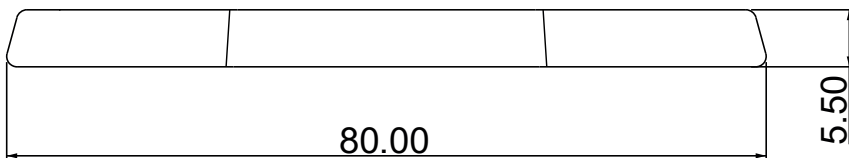

MISURE / DIMENSIONS / DIMENSIONES