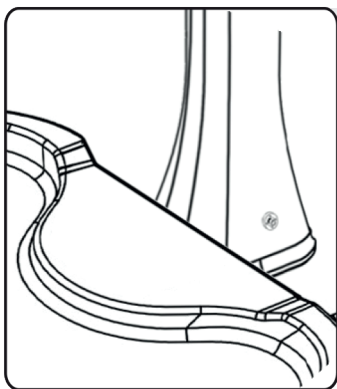

- **IT** Scarico acqua coplanare
- **EN** Coplanar water drain
- **FR** Evacuation d'eau coplanaire
- **ES** Desague de agua coplanar