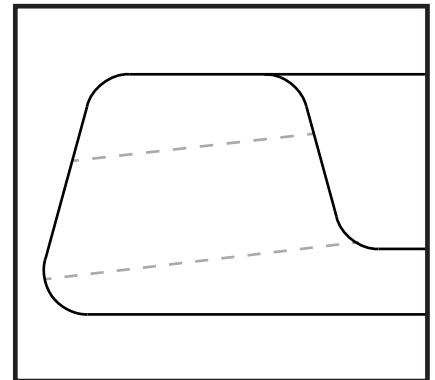

- **IT** Scarico acqua coplanare
- **EN** Coplanar water drain
- **FR** Evacuation d'eau coplanaire
- **ES** Desague de agua coplanar