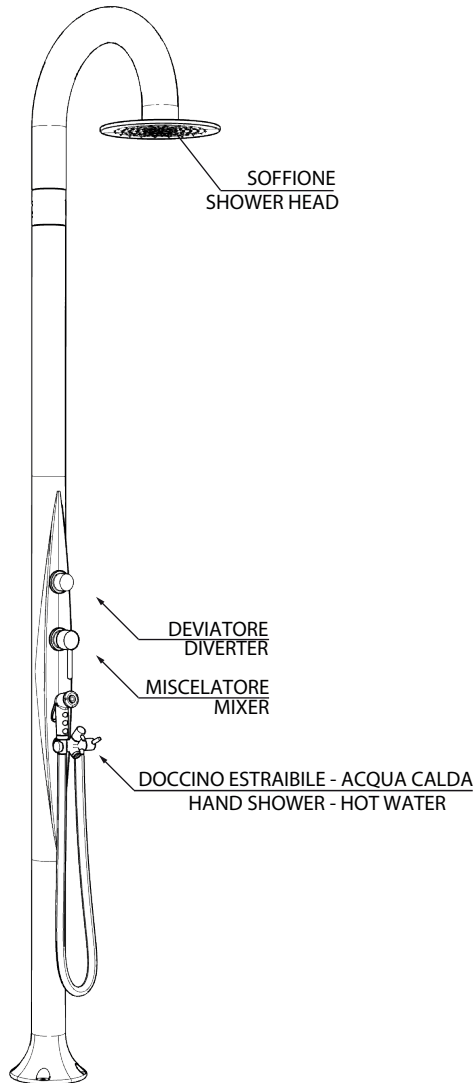

DOCCIA TRADIZIONALE

FUNNY YIN

TRADITIONAL SHOWER

MISURE / DIMENSIONS

DESCRIZIONE

Struttura realizzata in polietilene HD nei colori a catalogo

Garanzia di 2 anni su difetti di produzione
Resi franco fabbrica

DESCRIPTION

Structure made of HD polyethylene available in the colours
in the catalogue

Two-year-warranty for manufacturing defects
Ex-works returns

Le informazioni sono puramente indicative e non vincolanti. L'azienda si riserva la facoltà di modificare in qualunque momento e senza preavviso alcuno, le caratteristiche tecniche e dimensionali nel presente manuale, al fine di migliorare il prodotto senza pregiudicarne le caratteristiche essenziali.

FISSAGGIO / FIXING

UTILIZZO DEVIATORE / DIVERTER USE

ASSEMBLAGGIO STELO - TESTA FUNNY / ASSEMBLY STEM - FUNNY HEAD