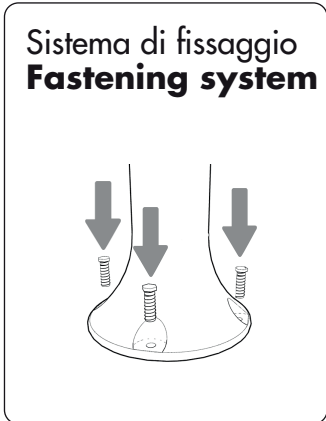

DOCCIA TRADIZIONALE

FUNNY YIN

TRADITIONAL SHOWER

MISURE / DIMENSIONS

DESCRIZIONE

Struttura realizzata in polietilene HD nei colori a catalogo

Garanzia di 2 anni su difetti di produzione
Resi franco fabbrica

DESCRIPTION

Structure made of HD polyethylene available in the colours
in the catalogue

Two-year-warranty for manufacturing defects
Ex-works returns

Le informazioni sono puramente indicative e non vincolanti. L'azienda si riserva la facoltà di modificare in qualunque momento e senza preavviso alcuno, le caratteristiche tecniche e dimensionali nel presente manuale, al fine di migliorare il prodotto senza pregiudicarne le caratteristiche essenziali.

FISSAGGIO / FIXING

UTILIZZO DEVIATORE / DIVERTER USE

ASSEMBLAGGIO STELO - TESTA FUNNY / ASSEMBLY STEM - FUNNY HEAD