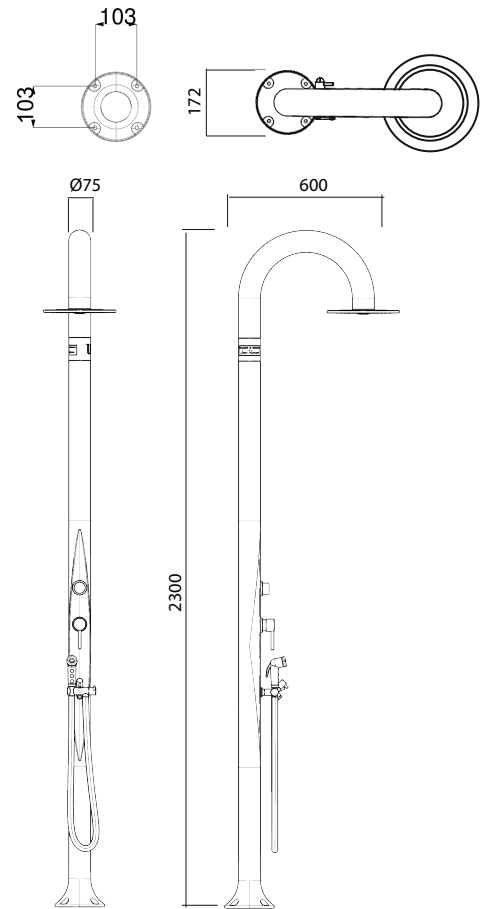

DOCCIA TRADIZIONALE

FUNNY YIN

TRADITIONAL SHOWER

MISURE / DIMENSIONS

DESCRIZIONE

Struttura realizzata in polietilene HD nei colori a catalogo

Garanzia di 2 anni su difetti di produzione
Resi franco fabbrica

DESCRIPTION

Structure made of HD polyethylene available in the colours
in the catalogue

Two-year-warranty for manufacturing defects
Ex-works returns

Le informazioni sono puramente indicative e non vincolanti. L'azienda si riserva la facoltà di modificare in qualunque momento e senza preavviso alcuno, le caratteristiche tecniche e dimensionali nel presente manuale, al fine di migliorare il prodotto senza pregiudicarne le caratteristiche essenziali.

FISSAGGIO / FIXING

UTILIZZO DEVIATORE / DIVERTER USE

ASSEMBLAGGIO STELO - TESTA FUNNY / ASSEMBLY STEM - FUNNY HEAD