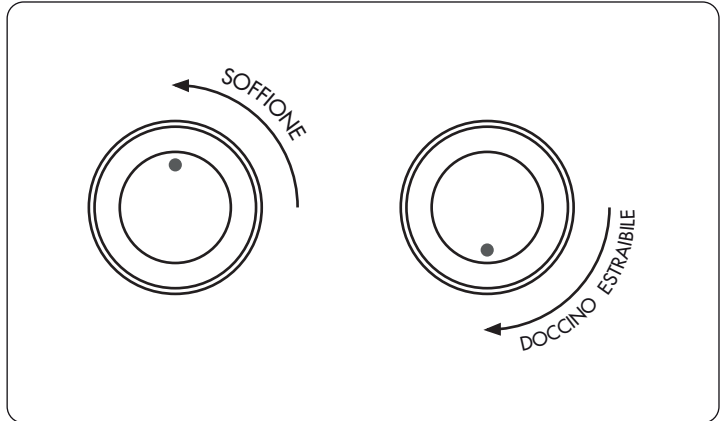

DOCCIA TRADIZIONALE

FUNNY YIN

TRADITIONAL SHOWER

MISURE / DIMENSIONS

DESCRIZIONE

Struttura realizzata in polietilene HD nei colori a catalogo

Garanzia di 2 anni su difetti di produzione
Resi franco fabbrica

FISSAGGIO / FIXING

UTILIZZO DEVIATORE / DIVERTER USE

ASSEMBLAGGIO STELO - TESTA FUNNY / ASSEMBLY STEM - FUNNY HEAD