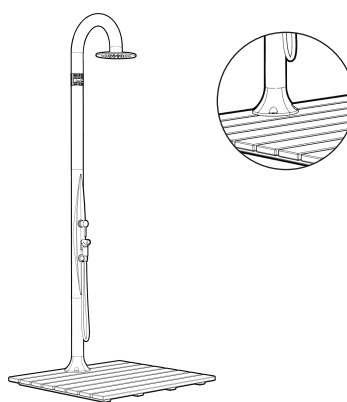

PIATTO DOCCIA

SHOWER TRAY

ECOWOOD D107

DESCRIZIONE

Struttura realizzata in legno di conifera.
Dimensioni: 800 mm x 800 mm x 40 mm

Resi franco fabbrica.
Garanzia due anni sui difetti di produzione.

PER MANUTENZIONE INVERNALE

Trattare con olio di lino

DESCRIPTION

Structure made of conifer wood.
Dimensions: 800 mm x 800 mm x 40 mm

Returns ex works.
Two-year warranty on manufacturing defects.

FOR WINTER MAINTENANCE

Treat with linseed oil

PIATTO doccia ecowood montato autoportante Shower ecowood self support

UTILIZZABILE CON LE DOCCE USABLE WITH THE FOLLOWING SHOWERS

- HAPPY
- HAPPY ONE
- HAPPY FIVE
- HAPPY BEACH
- BIG HAPPY FIVE
- HAPPY GO
- JOLLY
- JOLLY S
- JOLLY PLUS
- BIG JOLLY
- JOLLY GO
- JOLLY FONTANA
- JOLLY LAVAPIEDI
- SPRING
- SPRING S
- SPRING PLUS
- DADA
- DADA S
- FUNNY YIN da richiedere con attacco posteriore
- FUNNY YANG da richiedere con attacco posteriore

PIATTO doccia ecowood montato in accosto Shower base ecowood on the side

UTILIZZABILE CON TUTTE LE DOCCE USABLE WITH ALL THE SHOWERS

Le informazioni sono puramente indicative e non vincolanti. L'azienda si riserva la facoltà di modificare in qualunque momento e senza preavviso alcuno, le caratteristiche tecniche e dimensionali nel presente manuale, al fine di migliorare il prodotto senza pregiudicare le caratteristiche essenziali.