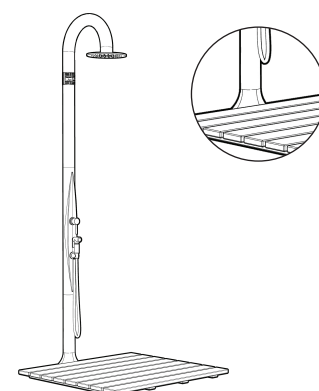

PIATTO DOCCIA

SHOWER TRAY

ECOWOOD D107

DESCRIZIONE

Struttura realizzata in legno di conifera.
Dimensioni: 800 mm x 800 mm x 40 mm

Resi franco fabbrica.
Garanzia due anni sui difetti di produzione.

PER MANUTENZIONE INVERNALE

Trattare con olio di lino

DESCRIPTION

Structure made of conifer wood.
Dimensions: 800 mm x 800 mm x 40 mm

Returns ex works.
Two-year warranty on manufacturing defects.

FOR WINTER MAINTENANCE

Treat with linseed oil

PIATTO doccia ecowood montato autoportante Shower ecowood self support

UTILIZZABILE CON LE DOCCE USABLE WITH THE FOLLOWING SHOWERS

- HAPPY
- HAPPY ONE
- HAPPY FIVE
- HAPPY BEACH
- BIG HAPPY FIVE
- HAPPY GO
- JOLLY
- JOLLY S
- JOLLY PLUS
- BIG JOLLY
- JOLLY GO
- JOLLY FONTANA
- JOLLY LAVAPIEDI
- SPRING
- SPRING S
- SPRING PLUS
- DADA
- DADA S
- FUNNY YIN da richiedere con attacco posteriore
- FUNNY YANG da richiedere con attacco posteriore

PIATTO doccia ecowood montato in accosto Shower base ecowood on the side

UTILIZZABILE CON TUTTE LE DOCCE USABLE WITH ALL THE SHOWERS

Le informazioni sono puramente indicative e non vincolanti. L'azienda si riserva la facoltà di modificare in qualunque momento e senza preavviso alcuno, le caratteristiche tecniche e dimensionali nel presente manuale, al fine di migliorare il prodotto senza pregiudicare le caratteristiche essenziali.