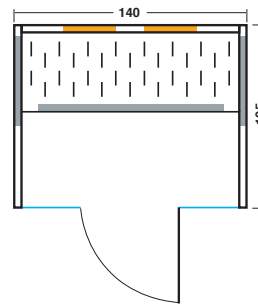

Sunlight 120

Die kompakte Infrarotkabine

Art. Nr.: 390201

- Holzart: kanadische Hemlock
- Maße: 120 x 105 x 190 cm
- Heizelemente: 3 Infrarot-Flächenheizungselemente (in 4 Stufen regelbar)
2 Sunlight-Infrarotstrahler (in 4 Stufen regelbar)
- Leistung: 1100 Watt / 2 x 400 Watt
- Glastür: Sicherheitsglas 8 mm, klar
- Sitzbank: kanadische Hemlock
- Ausstattung:
 - Audiosystem mit Bluetooth und Lautsprecher
 - Großes LED-Farblicht (7 Farben, 1 automatischer Farblauf)
 - Digitale Steuerung
- Intensität- und Zonenregelung für Sunlight-Infrarotstrahler
- Wadenstrahler abschaltbar

Option:

2 Sunlight-Infrarotstrahler links/rechts neben Tür (Art. Nr.: B6791)
Verkabelung im Fußboden steckerfertig vorbereitet.

Sunlight 140

Die komfortable Infrarotkabine

Art. Nr.: 390202

- Holzart: kanadische Hemlock
- Maße: 140 x 105 x 190 cm
- Heizelemente: 3 Infrarot-Flächenheizungselemente (in 4 Stufen regelbar)
2 Sunlight-Infrarotstrahler (in 4 Stufen regelbar)
- Leistung: 1100 Watt / 2 x 400 Watt
- Glastür: Sicherheitsglas 8 mm, klar
- Sitzbank: kanadische Hemlock
- Ausstattung:
 - Audiosystem mit Bluetooth und Lautsprecher
 - Großes LED-Farblicht (7 Farben, 1 automatischer Farbablauf)
 - Digitale Steuerung
- Intensität- und Zonenregelung für Sunlight-Infrarotstrahler
- Wadenstrahler abschaltbar

Sunlight 155 Ecke

Die großzügige Eckkabine

Art. Nr.: 390203

- Holzart: kanadische Hemlock
- Maße: 155 x 155 x 190 cm
- Heizelemente: 6 Infrarot-Flächenheizungselemente (in 4 Stufen regelbar)
2 Sunlight-Infrarotstrahler (in 4 Stufen regelbar)
- Leistung: 1500 Watt / 2 x 400 Watt
- Glastür: Sicherheitsglas 6 mm, klar
- Sitzbank: kanadische Hemlock
- Ausstattung:
 - Audiosystem mit Bluetooth und Lautsprecher
 - Großes LED-Farblicht (7 Farben, 1 automatischer Farblauf)
 - Digitale Steuerung
- Intensität- und Zonenregelung für Sunlight-Infrarotstrahler
- Wadenstrahler abschaltbar