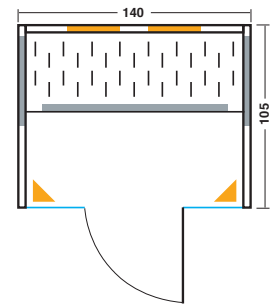

Sunlight 120

Die kompakte Infrarotkabine

Art. Nr.: 390201

- Holzart: kanadische Hemlock
- Maße: 120 x 105 x 190 cm
- Heizelemente: 3 Infrarot-Flächenheizungselemente (in 4 Stufen regelbar)
2 Sunlight-Infrarotstrahler (in 4 Stufen regelbar)
- Leistung: 1100 Watt / 2 x 400 Watt
- Glastür: Sicherheitsglas 8 mm, klar
- Sitzbank: kanadische Hemlock
- Ausstattung:
 - Audiosystem mit Bluetooth und Lautsprecher
 - Großes LED-Farblicht (7 Farben, 1 automatischer Farblauf)
 - Digitale Steuerung
- Intensität- und Zonenregelung für Sunlight-Infrarotstrahler
- Wadenstrahler abschaltbar

Option:

2 Sunlight-Infrarotstrahler links/rechts neben Tür (Art. Nr.: B6791)
Verkabelung im Fußboden steckerfertig vorbereitet.

Sunlight 140

Die komfortable Infrarotkabine

Art. Nr.: 390202

- Holzart: kanadische Hemlock
- Maße: 140 x 105 x 190 cm
- Heizelemente: 3 Infrarot-Flächenheizungselemente (in 4 Stufen regelbar)
2 Sunlight-Infrarotstrahler (in 4 Stufen regelbar)
- Leistung: 1100 Watt / 2 x 400 Watt
- Glastür: Sicherheitsglas 8 mm, klar
- Sitzbank: kanadische Hemlock
- Ausstattung:
 - Audiosystem mit Bluetooth und Lautsprecher
 - Großes LED-Farblicht (7 Farben, 1 automatischer Farbablauf)
 - Digitale Steuerung
- Intensität- und Zonenregelung für Sunlight-Infrarotstrahler
- Wadenstrahler abschaltbar

Sunlight 155 Ecke

Die großzügige Eckkabine

Art. Nr.: 390203

- Holzart: kanadische Hemlock
- Maße: 155 x 155 x 190 cm
- Heizelemente: 6 Infrarot-Flächenheizungselemente (in 4 Stufen regelbar)
2 Sunlight-Infrarotstrahler (in 4 Stufen regelbar)
- Leistung: 1500 Watt / 2 x 400 Watt
- Glastür: Sicherheitsglas 6 mm, klar
- Sitzbank: kanadische Hemlock
- Ausstattung:
 - Audiosystem mit Bluetooth und Lautsprecher
 - Großes LED-Farblicht (7 Farben, 1 automatischer Farblauf)
 - Digitale Steuerung
- Intensität- und Zonenregelung für Sunlight-Infrarotstrahler
- Wadenstrahler abschaltbar