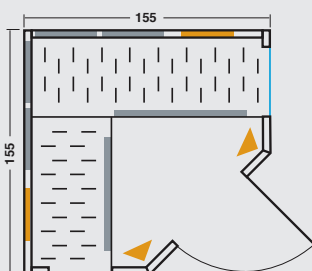

Option:

2 Sunlight-Infrarotstrahler links/rechts neben Tür (Art. Nr.: B6791)
Verkabelung im Fußboden steckerfertig vorbereitet.

Sunlight 140

Die komfortable Infrarotkabine

Art. Nr.: 390202

- Holzart: kanadische Hemlock
- Maße: 140 x 105 x 190 cm
- Heizelemente: 3 Infrarot-Flächenheizungselemente (in 4 Stufen regelbar)
2 Sunlight-Infrarotstrahler (in 4 Stufen regelbar)
- Leistung: 1100 Watt / 2 x 400 Watt
- Glastür: Sicherheitsglas 8 mm, klar
- Sitzbank: kanadische Hemlock
- Ausstattung:
 - Audiosystem mit Bluetooth und Lautsprecher
 - Großes LED-Farblicht (7 Farben, 1 automatischer Farbablauf)
 - Digitale Steuerung
- Intensität- und Zonenregelung für Sunlight-Infrarotstrahler
- Wadenstrahler abschaltbar

Option:
2 Sunlight-Infrarotstrahler links/rechts neben Tür (Art. Nr.: B6791). Verkabelung im Fußboden steckerfertig vorbereitet.

Infrarot-Frontstrahler

Optional bis zu zwei Frontstrahler an beiden Seiten der großzügigen Glasfront für eine optimale Wärmeentwicklung auch von vorne.

Sunlight 155 Ecke

Die großzügige Eckkabine

Art. Nr.: 390203

- Holzart: kanadische Hemlock
- Maße: 155 x 155 x 190 cm
- Heizelemente: 6 Infrarot-Flächenheizungselemente (in 4 Stufen regelbar)
2 Sunlight-Infrarotstrahler (in 4 Stufen regelbar)
- Leistung: 1500 Watt / 2 x 400 Watt
- Glastür: Sicherheitsglas 6 mm, klar
- Sitzbank: kanadische Hemlock
- Ausstattung:
 - Audiosystem mit Bluetooth und Lautsprecher
 - Großes LED-Farblicht (7 Farben, 1 automatischer Farblauf)
 - Digitale Steuerung
- Intensität- und Zonenregelung für Sunlight-Infrarotstrahler
- Wadenstrahler abschaltbar