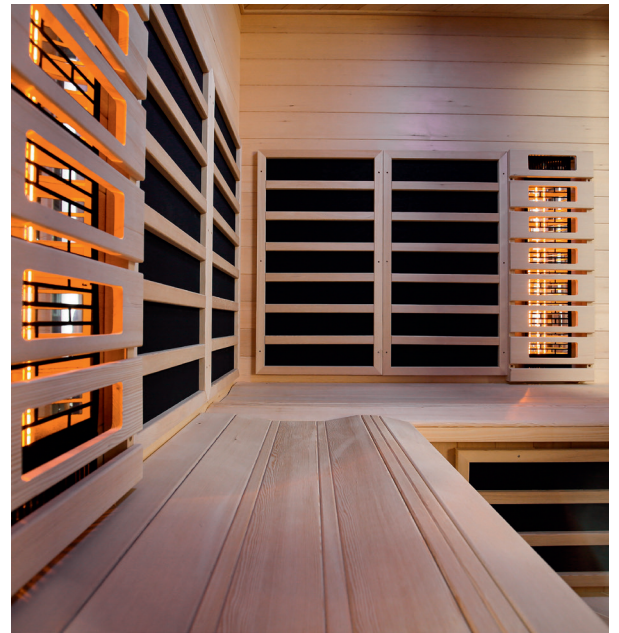

Sunlight 155 Ecke

Die großzügige Eckkabine

Art. Nr.: 390203

- Holzart: kanadische Hemlock
- Maße: 155 x 155 x 190 cm
- Heizelemente: 6 Infrarot-Flächenheizungselemente (in 4 Stufen regelbar)
2 Sunlight-Infrarotstrahler (in 4 Stufen regelbar)
- Leistung: 1500 Watt / 2 x 400 Watt
- Glastür: Sicherheitsglas 6 mm, klar
- Sitzbank: kanadische Hemlock
- Ausstattung:
 - Audiosystem mit Bluetooth und Lautsprecher
 - Großes LED-Farblicht (7 Farben, 1 automatischer Farblauf)
 - Digitale Steuerung
- Intensität- und Zonenregelung für Sunlight-Infrarotstrahler
- Wadenstrahler abschaltbar