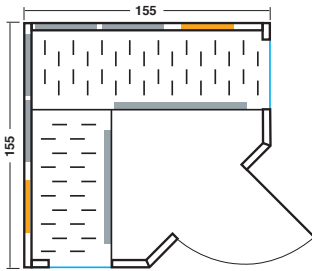

Sunlight 120

Die kompakte Infrarotkabine

Art. Nr.: 390201

- Holzart: kanadische Hemlock
- Maße: 120 x 105 x 190 cm
- Heizelemente: 3 Infrarot-Flächenheizungselemente (in 4 Stufen regelbar)
2 Sunlight-Infrarotstrahler (in 4 Stufen regelbar)
- Leistung: 1100 Watt / 2 x 400 Watt
- Glastür: Sicherheitsglas 8 mm, klar
- Sitzbank: kanadische Hemlock
- Ausstattung:
 - Audiosystem mit Bluetooth und Lautsprecher
 - Großes LED-Farblicht (7 Farben, 1 automatischer Farblauf)
 - Digitale Steuerung
- Intensität- und Zonenregelung für Sunlight-Infrarotstrahler
- Wadenstrahler abschaltbar

Option:

2 Sunlight-Infrarotstrahler links/rechts neben Tür (Art. Nr.: B6791)
Verkabelung im Fußboden steckerfertig vorbereitet.

Sunlight 140

Die komfortable Infrarotkabine

Art. Nr.: 390202

- Holzart: kanadische Hemlock
- Maße: 140 x 105 x 190 cm
- Heizelemente: 3 Infrarot-Flächenheizungselemente (in 4 Stufen regelbar)
2 Sunlight-Infrarotstrahler (in 4 Stufen regelbar)
- Leistung: 1100 Watt / 2 x 400 Watt
- Glastür: Sicherheitsglas 8 mm, klar
- Sitzbank: kanadische Hemlock
- Ausstattung:
 - Audiosystem mit Bluetooth und Lautsprecher
 - Großes LED-Farblicht (7 Farben, 1 automatischer Farbablauf)
 - Digitale Steuerung
- Intensität- und Zonenregelung für Sunlight-Infrarotstrahler
- Wadenstrahler abschaltbar

Sunlight 155 Ecke

Die großzügige Eckkabine

Art. Nr.: 390203

- Holzart: kanadische Hemlock
- Maße: 155 x 155 x 190 cm
- Heizelemente: 6 Infrarot-Flächenheizungselemente (in 4 Stufen regelbar)
2 Sunlight-Infrarotstrahler (in 4 Stufen regelbar)
- Leistung: 1500 Watt / 2 x 400 Watt
- Glastür: Sicherheitsglas 6 mm, klar
- Sitzbank: kanadische Hemlock
- Ausstattung:
 - Audiosystem mit Bluetooth und Lautsprecher
 - Großes LED-Farblicht (7 Farben, 1 automatischer Farblauf)
 - Digitale Steuerung
- Intensität- und Zonenregelung für Sunlight-Infrarotstrahler
- Wadenstrahler abschaltbar