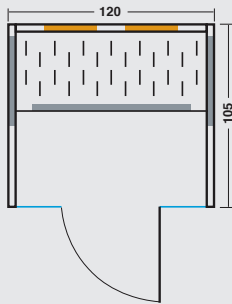

Sunlight 90

Die platzsparende Infrarotkabine

Art. Nr.: 390200

- Holzart: kanadische Hemlock
- Maße: 90 x 105 x 190 cm
- Heizelemente: 3 Infrarot-Flächenheizungselemente (in 4 Stufen regelbar)
1 Sunlight-Infrarotstrahler (in 4 Stufen regelbar)
- Leistung: 950 Watt / 400 Watt
- Glastür: Sicherheitsglas 8 mm, klar
- Sitzbank: kanadische Hemlock
- Ausstattung: - Audiosystem mit Bluetooth und Lautsprecher
- Großes LED-Farblicht (7 Farben, 1 automatischer Farbablauf)
- Digitale Steuerung
- Intensität- und Zonenregelung für Sunlight-Infrarotstrahler
- Wadenstrahler abschaltbar

Option:

Sunlight-Infrarotstrahler links neben Tür (Art. Nr.: B6790). Verkabelung im Fußboden steckerfertig vorbereitet.

Suncontrol Kombi-Steuerung mit einfacher Menüführung

Mit dieser digitalen Steuerung wird die Intensität der Sunlight-Infrarotstrahler in vier Stufen (25 / 50 / 75 / 100 % Leistung), unabhängig voneinander, geregelt. Für eine optimale Wärmeregulierung kann die Oberflächentemperatur der Flächenheizung ebenfalls vierstufig geregelt werden.

Sunlight 120

Die kompakte Infrarotkabine

Art. Nr.: 390201

- Holzart: kanadische Hemlock
- Maße: 120 x 105 x 190 cm
- Heizelemente: 3 Infrarot-Flächenheizungselemente (in 4 Stufen regelbar)
2 Sunlight-Infrarotstrahler (in 4 Stufen regelbar)
- Leistung: 1100 Watt / 2 x 400 Watt
- Glastür: Sicherheitsglas 8 mm, klar
- Sitzbank: kanadische Hemlock
- Ausstattung:
 - Audiosystem mit Bluetooth und Lautsprecher
 - Großes LED-Farblicht (7 Farben, 1 automatischer Farblauf)
 - Digitale Steuerung
- Intensität- und Zonenregelung für Sunlight-Infrarotstrahler
- Wadenstrahler abschaltbar