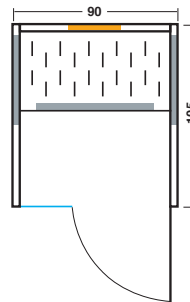

Sunlight 90

Die platzsparende Infrarotkabine

Art. Nr.: 390200

- Holzart: kanadische Hemlock
- Maße: 90 x 105 x 190 cm
- Heizelemente: 3 Infrarot-Flächenheizungselemente (in 4 Stufen regelbar)
1 Sunlight-Infrarotstrahler (in 4 Stufen regelbar)
- Leistung: 950 Watt / 400 Watt
- Glastür: Sicherheitsglas 8 mm, klar
- Sitzbank: kanadische Hemlock
- Ausstattung: - Audiosystem mit Bluetooth und Lautsprecher
- Großes LED-Farblicht (7 Farben, 1 automatischer Farbablauf)
- Digitale Steuerung
- Intensität- und Zonenregelung für Sunlight-Infrarotstrahler
- Wadenstrahler abschaltbar