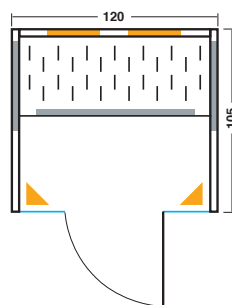

Sunlight 90

Die platzsparende Infrarotkabine

Art. Nr.: 390200

- Holzart: kanadische Hemlock
- Maße: 90 x 105 x 190 cm
- Heizelemente: 3 Infrarot-Flächenheizungselemente (in 4 Stufen regelbar)
1 Sunlight-Infrarotstrahler (in 4 Stufen regelbar)
- Leistung: 950 Watt / 400 Watt
- Glastür: Sicherheitsglas 8 mm, klar
- Sitzbank: kanadische Hemlock
- Ausstattung: - Audiosystem mit Bluetooth und Lautsprecher
- Großes LED-Farblicht (7 Farben, 1 automatischer Farbablauf)
- Digitale Steuerung
- Intensität- und Zonenregelung für Sunlight-Infrarotstrahler
- Wadenstrahler abschaltbar

Option:

Sunlight-Infrarotstrahler links neben Tür (Art. Nr.: B6790). Verkabelung im Fußboden steckerfertig vorbereitet.

Suncontrol Kombi-Steuerung mit einfacher Menüführung

Mit dieser digitalen Steuerung wird die Intensität der Sunlight-Infrarotstrahler in vier Stufen (25 / 50 / 75 / 100 % Leistung), unabhängig voneinander, geregelt. Für eine optimale Wärmeregulierung kann die Oberflächentemperatur der Flächenheizung ebenfalls vierstufig geregelt werden.

Sunlight 120

Die kompakte Infrarotkabine

Art. Nr.: 390201

- Holzart: kanadische Hemlock
- Maße: 120 x 105 x 190 cm
- Heizelemente: 3 Infrarot-Flächenheizungselemente (in 4 Stufen regelbar)
2 Sunlight-Infrarotstrahler (in 4 Stufen regelbar)
- Leistung: 1100 Watt / 2 x 400 Watt
- Glastür: Sicherheitsglas 8 mm, klar
- Sitzbank: kanadische Hemlock
- Ausstattung:
 - Audiosystem mit Bluetooth und Lautsprecher
 - Großes LED-Farblicht (7 Farben, 1 automatischer Farblauf)
 - Digitale Steuerung
- Intensität- und Zonenregelung für Sunlight-Infrarotstrahler
- Wadenstrahler abschaltbar