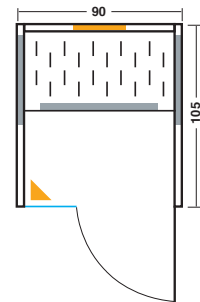

Sunlight 90

Die platzsparende Infrarotkabine

Art. Nr.: 390200

- Holzart: kanadische Hemlock
- Maße: 90 x 105 x 190 cm
- Heizelemente: 3 Infrarot-Flächenheizungselemente (in 4 Stufen regelbar)
1 Sunlight-Infrarotstrahler (in 4 Stufen regelbar)
- Leistung: 950 Watt / 400 Watt
- Glastür: Sicherheitsglas 8 mm, klar
- Sitzbank: kanadische Hemlock
- Ausstattung: - Audiosystem mit Bluetooth und Lautsprecher
- Großes LED-Farblicht (7 Farben, 1 automatischer Farbablauf)
- Digitale Steuerung
- Intensität- und Zonenregelung für Sunlight-Infrarotstrahler
- Wadenstrahler abschaltbar

Sunlight 120

Die kompakte Infrarotkabine

Art. Nr.: 390201

- Holzart: kanadische Hemlock
- Maße: 120 x 105 x 190 cm
- Heizelemente: 3 Infrarot-Flächenheizungselemente (in 4 Stufen regelbar)
2 Sunlight-Infrarotstrahler (in 4 Stufen regelbar)
- Leistung: 1100 Watt / 2 x 400 Watt
- Glastür: Sicherheitsglas 8 mm, klar
- Sitzbank: kanadische Hemlock
- Ausstattung:
 - Audiosystem mit Bluetooth und Lautsprecher
 - Großes LED-Farblicht (7 Farben, 1 automatischer Farblauf)
 - Digitale Steuerung
- Intensität- und Zonenregelung für Sunlight-Infrarotstrahler
- Wadenstrahler abschaltbar

Sunlight 155 Ecke

Die großzügige Eckkabine

Art. Nr.: 390203

- Holzart: kanadische Hemlock
- Maße: 155 x 155 x 190 cm
- Heizelemente: 6 Infrarot-Flächenheizungselemente (in 4 Stufen regelbar)
2 Sunlight-Infrarotstrahler (in 4 Stufen regelbar)
- Leistung: 1500 Watt / 2 x 400 Watt
- Glastür: Sicherheitsglas 6 mm, klar
- Sitzbank: kanadische Hemlock
- Ausstattung:
 - Audiosystem mit Bluetooth und Lautsprecher
 - Großes LED-Farblicht (7 Farben, 1 automatischer Farblauf)
 - Digitale Steuerung
- Intensität- und Zonenregelung für Sunlight-Infrarotstrahler
- Wadenstrahler abschaltbar